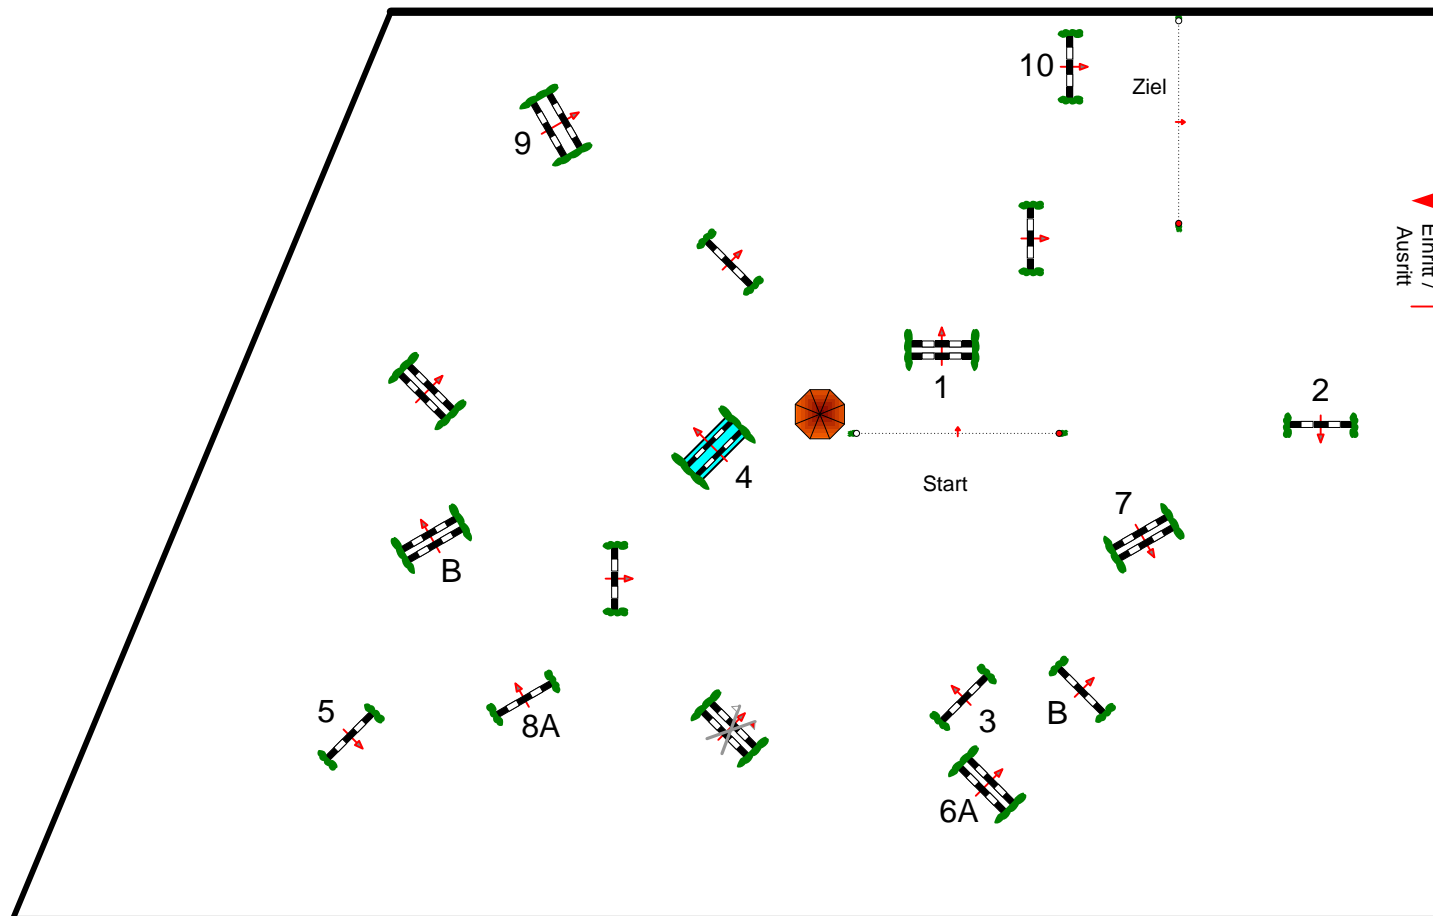

# Pöttmes - Gut Sedlbrunn 16. - 19.04.2015

Prüfung Nr.: 6

Springpferde Tour

Springpferde-LP

Klasse: L

Donnerstag, 16. April 2015

Beginn: 10:00 Uhr

Richtverf.: A  
LPO § 363.1  
FEI RG / Art.  
Höhe: 1,15 mtr.

Tempo: 350 m/Min.  
Bahnlänge: 470 mtr.  
Erlaubte Zeit: 81 sek.  
Höchstzeit: 162 sek.

Hindernisse: 10  
Sprünge: 12  
Hindernisfehler: sek.  
Geschl. Hindernis:

über:  
Bahnlänge: 0 mtr.  
Erlaubte Zeit: 0 sek.  
Höchstzeit: 0 sek.

**Sandplatz**

**Richter**