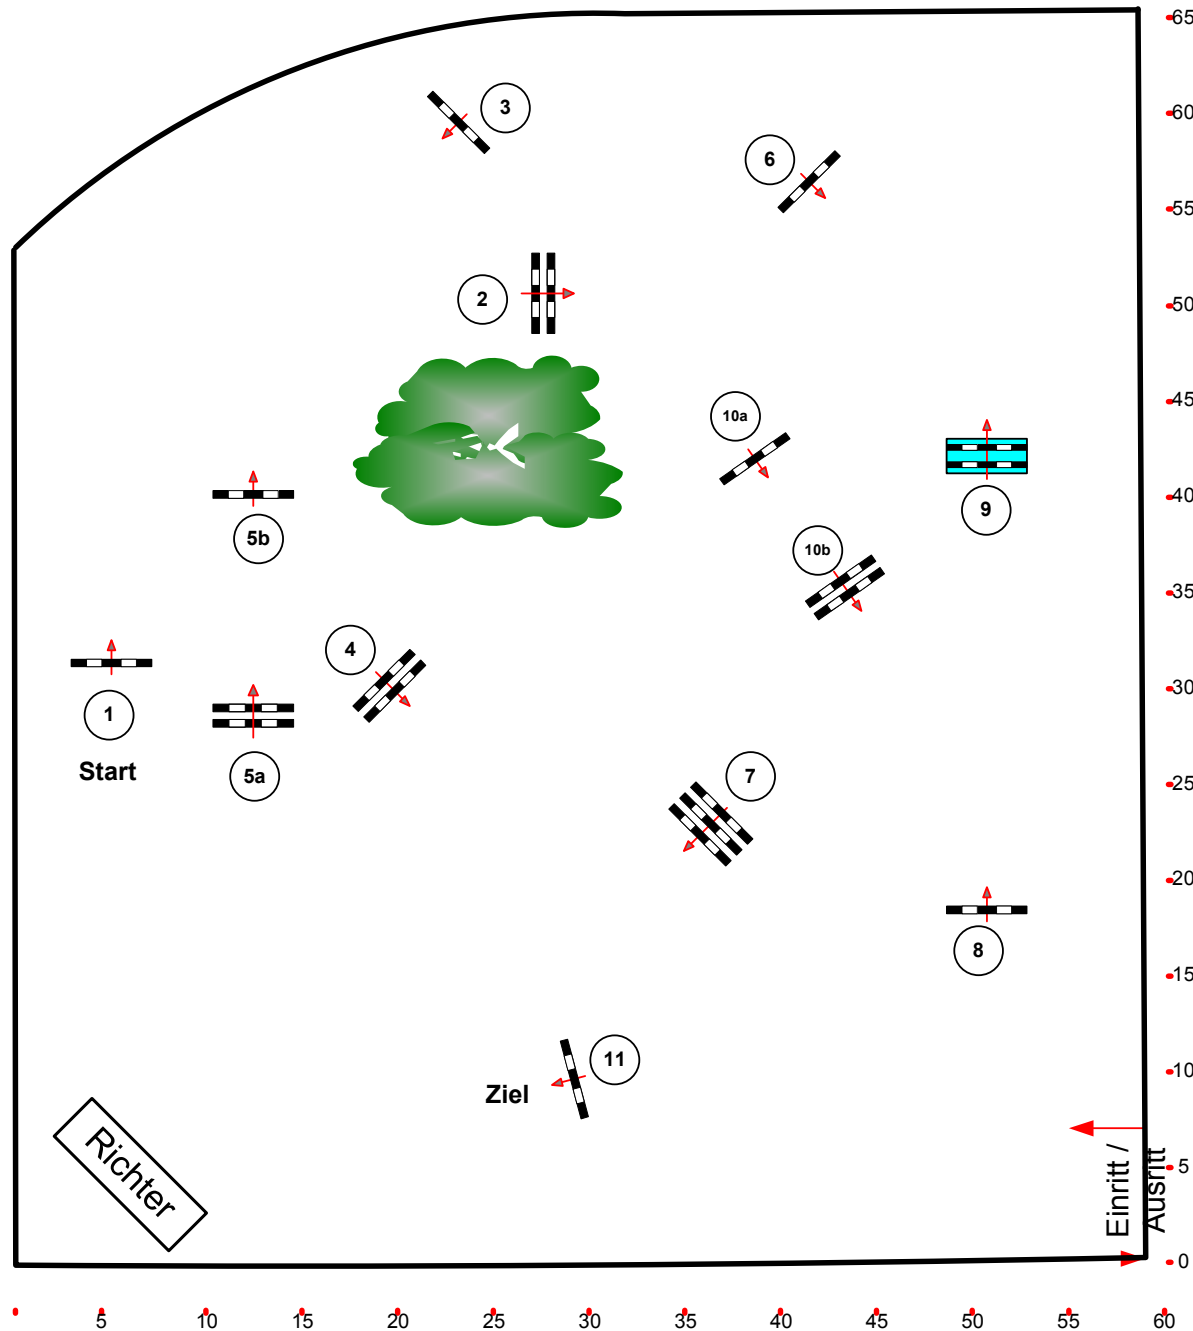

München Riem- Jungpferde Cup 2015

Prüfung Nr.: 13

Jungpferde-Tour 7+ 8 Jährige

Fehler/Zeit-Springen

Klasse: M*

Freitag, 1. Mai 2015

Beginn: 16:00 Uhr

Richtverf.: A
LPO § 501,A.1
RG / Art.
Höhe: 1,25 mtr.

Tempo: 350 m/Min.

Bahnlänge: 460 mtr.
Erlaubte Zeit: 79 sek.
Höchstzeit: 158 sek.

Hindernisse: 11
Sprünge: 13
Hindernisfehler: sek.
geschl. Hindernis:

1. Stechen über:

Bahnlänge: 0 mtr.
Erlaubte Zeit: 0 sek.
Höchstzeit: 0 sek.

Parcoursdesign:
Manfred Herzog
Franz-Xaver Gindhart
Siegfried Leitmair