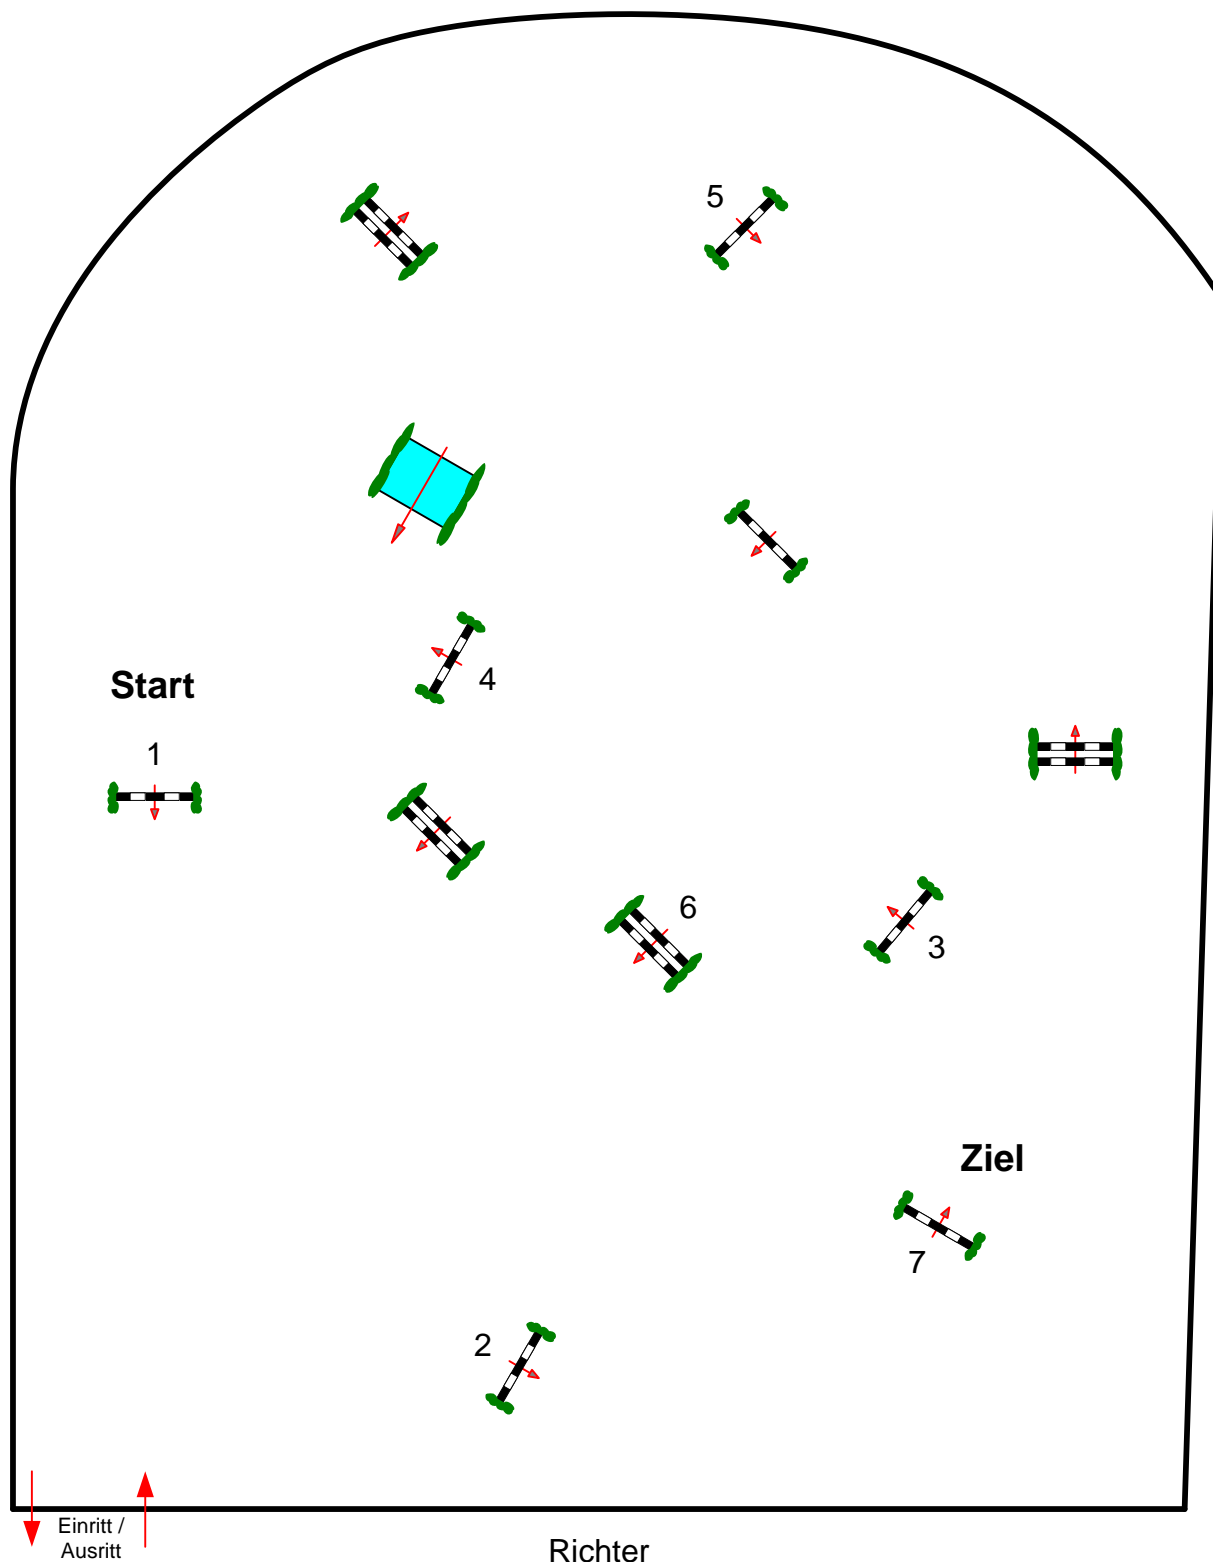

# Mitwitz 2015

Prüfung Nr.: 15

Pony Stilspringwettbewerb

Klasse: E Sonntag, 28. Juni 2015

Beginn: 13:00 Uhr

Richtverf.: A  
LPO § WBO  
FEI RG / Art.  
Höhe: 0,85 mtr.

Tempo: 350 m/Min.  
Bahnlänge: 340 mtr.  
Erlaubte Zeit: 59 sek.  
Höchstzeit: 118 sek.

Hindernisse: 7  
Sprünge: 7  
Hindernisfehler: sek.  
Geschl. Hindernis:

1. Stechen über:  
Bahnlänge: 0 mtr.  
Erlaubte Zeit: 0 sek.  
Höchstzeit: 0 sek.

Richter