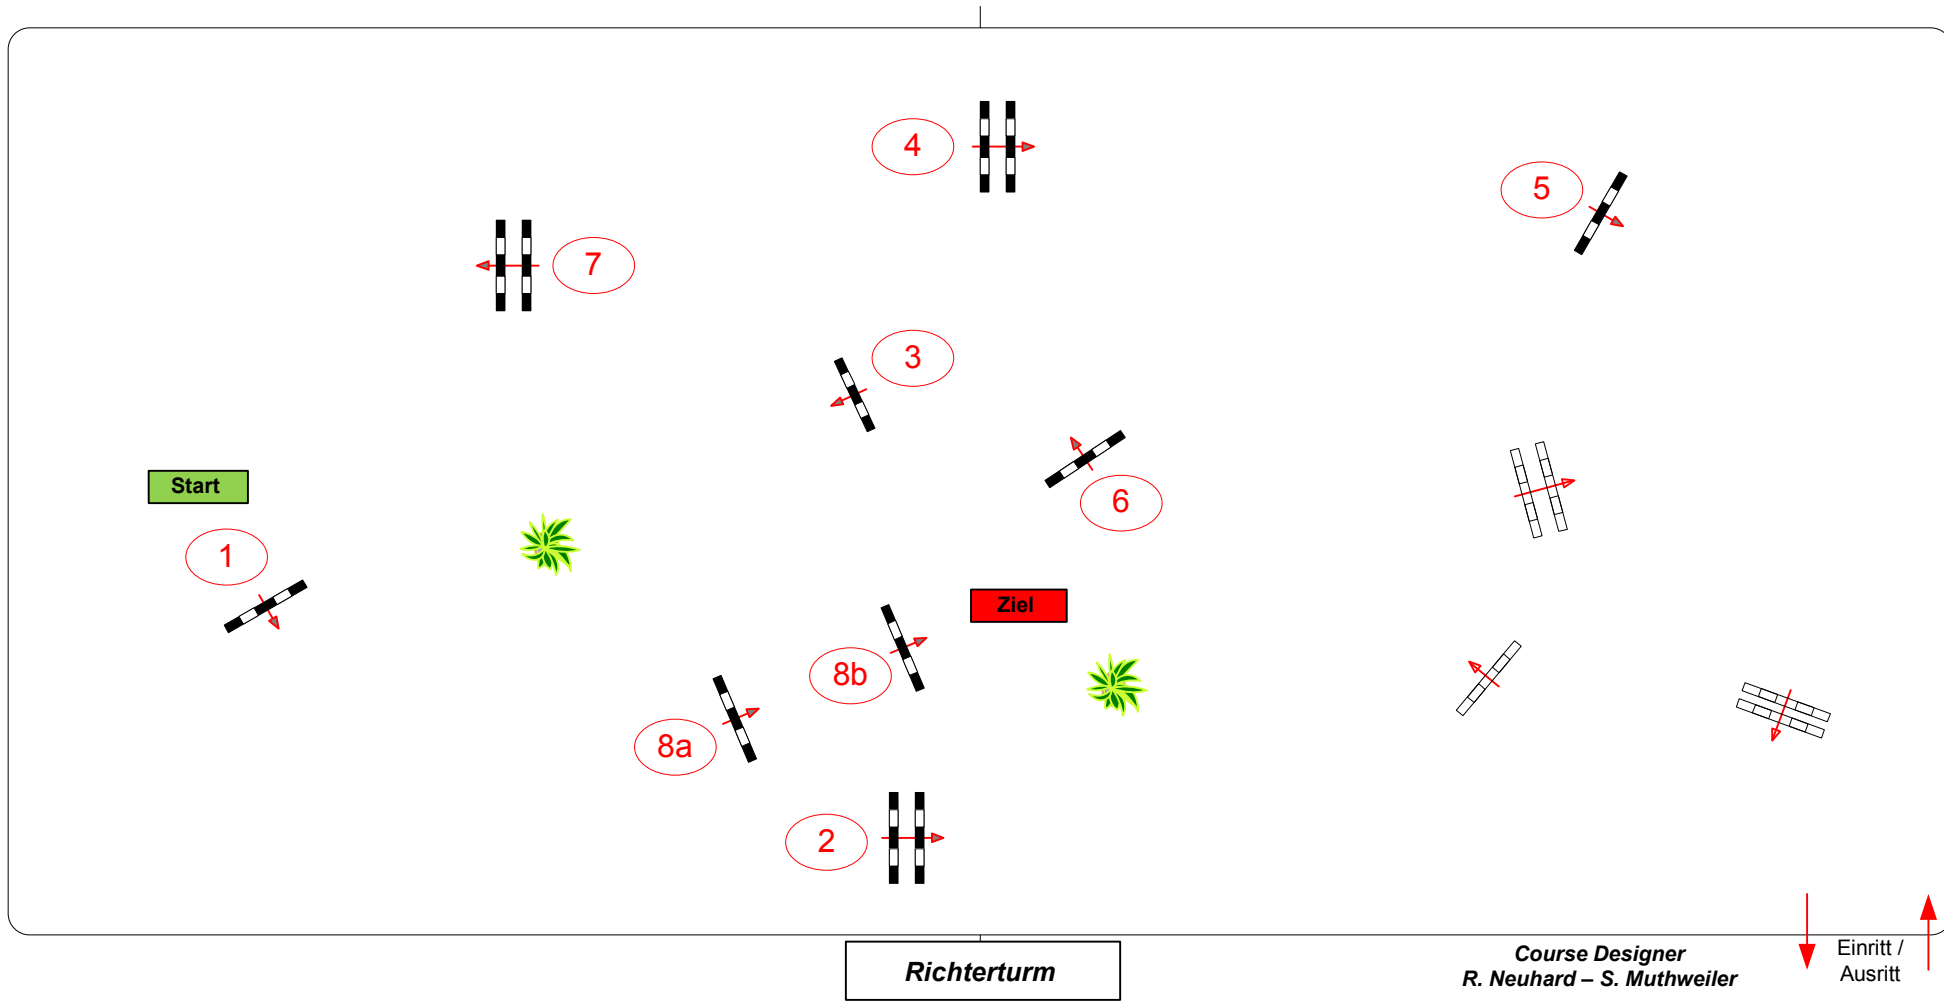

12

RuF Homburg

Prüfung Nr.: 12

Kleine Tour

Spring-LP m. Zeitwertung

Klasse: A**

Sonntag, 28. Juni 2015

Beginn: 7:00 Uhr

Richtverf.: A
LPO § 501,A1
FEI RG / Art.
Höhe: 1,05 mtr.

Tempo: 350 m/Min.
Bahnlänge: 340 mtr.
Erlaubte Zeit: 59 sek.
Höchstzeit: 118 sek.

Hindernisse: 8
Sprünge: 9
Hindernisfehler: sek.
Geschl. Hindernis:

1. Stechen über:
Bahnlänge: 0 mtr.
Erlaubte Zeit: 0 sek.
Höchstzeit: 0 sek.

2. Stechen über:
Bahnlänge: 0 mtr.
Erlaubte Zeit: 0 sek.
Höchstzeit: 0 sek.

Course Designer
R. Neuhard - S. Muthweiler

Einritt /
Ausritt