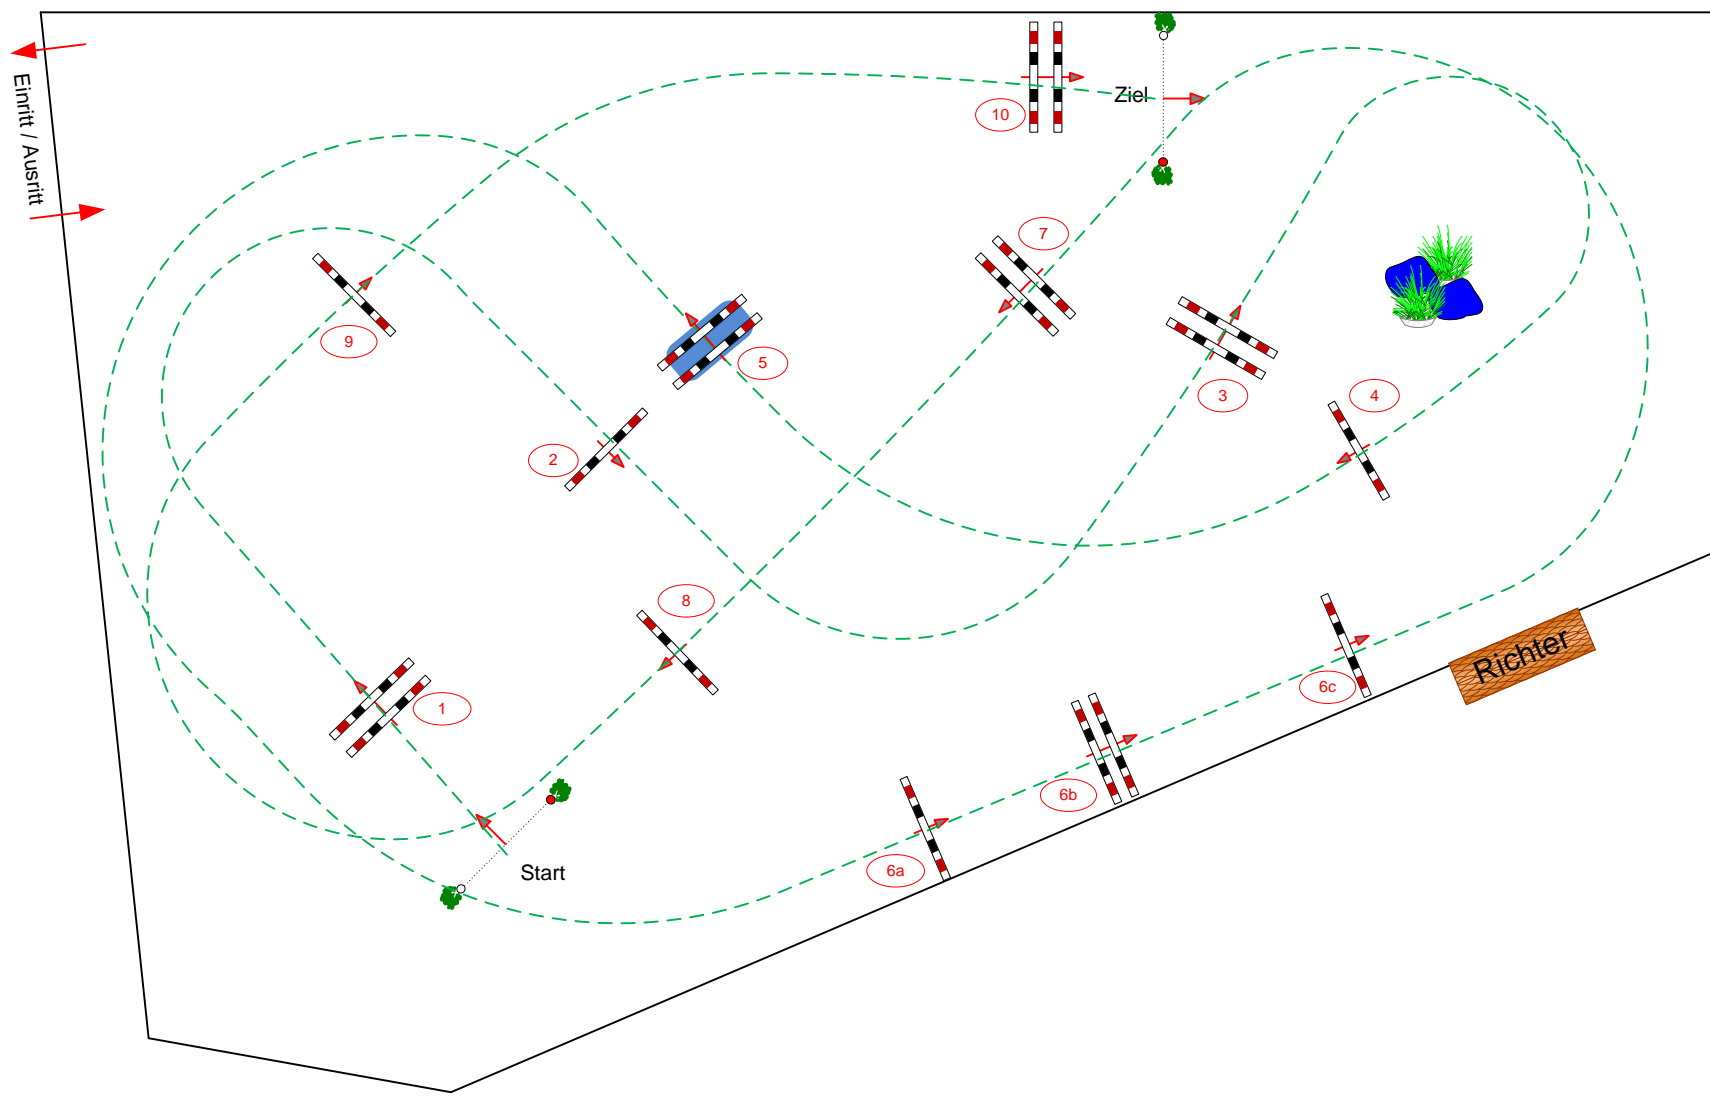

# Waldbredimus-Classics 2015

**3** Springpferdeprüfung Kl. M\*      Donnerstag 30. Juli 2015      Beginn 12:00 Uhr

Richtverf.: A  
LPO § 363.1  
RG / Art.  
Höhe: 1,20 - 1,30 mtr.

Tempo: 350 m/Min.  
Bahnlänge: 440 mtr.  
Erlaubte Zeit: 76 sek.  
Höchstzeit: 152 sek.

Hindernisse: 10  
Sprünge: 12  
Hindernisfehler: sek.  
geschl. Hindernis:

1. Stechen über:  
Bahnlänge: 0 mtr.  
Erlaubte Zeit: 0 sek.  
Höchstzeit: 0 sek.

2. Stechen über:  
Bahnlänge: 0 mtr.  
Erlaubte Zeit: 0 sek.  
Höchstzeit: 0 sek.

**Parcourschefs:**  
Stefan Schäfer  
Kai Ollech