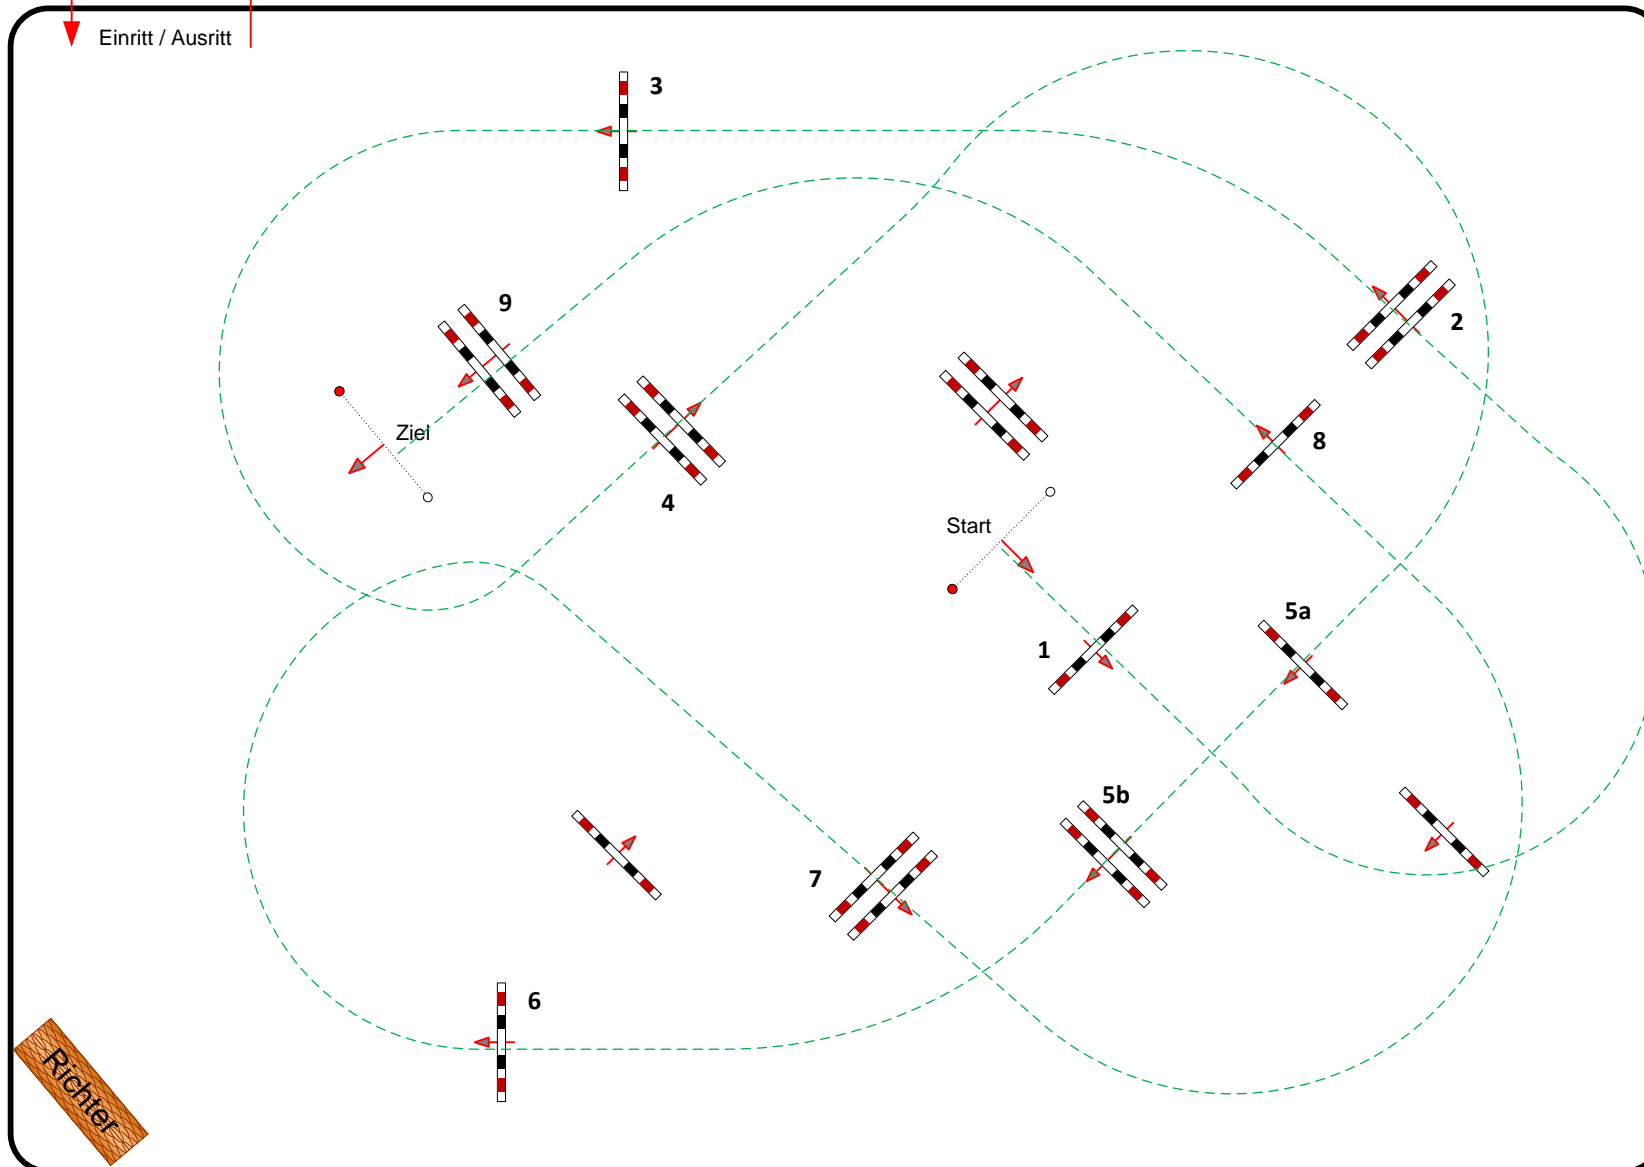

# Bretzenheimer Turniertage 2015

15

Stilspringprüfung Kl. L

Samstag 22. August 2015

Beginn 11:00 Uhr

Einritt / Ausritt

Richtverf.: A  
LPO § 520,3a  
RG / Art.  
Höhe: 1,10 - 1,20 mtr. mtr.

Tempo: 350 m/Min.

Bahnlänge: 400 mtr.  
Erlaubte Zeit: 69 sek.  
Höchstzeit: 138 sek.

Hindernisse: 9  
Sprünge: 10  
Hindernisfehler: sek.  
geschl. Hindernis:

1. Stechen über:

Bahnlänge: 0 mtr.  
Erlaubte Zeit: 0 sek.  
Höchstzeit: 0 sek.

2. Stechen über:

Bahnlänge: 0 mtr.  
Erlaubte Zeit: 0 sek.  
Höchstzeit: 0 sek.

Richter