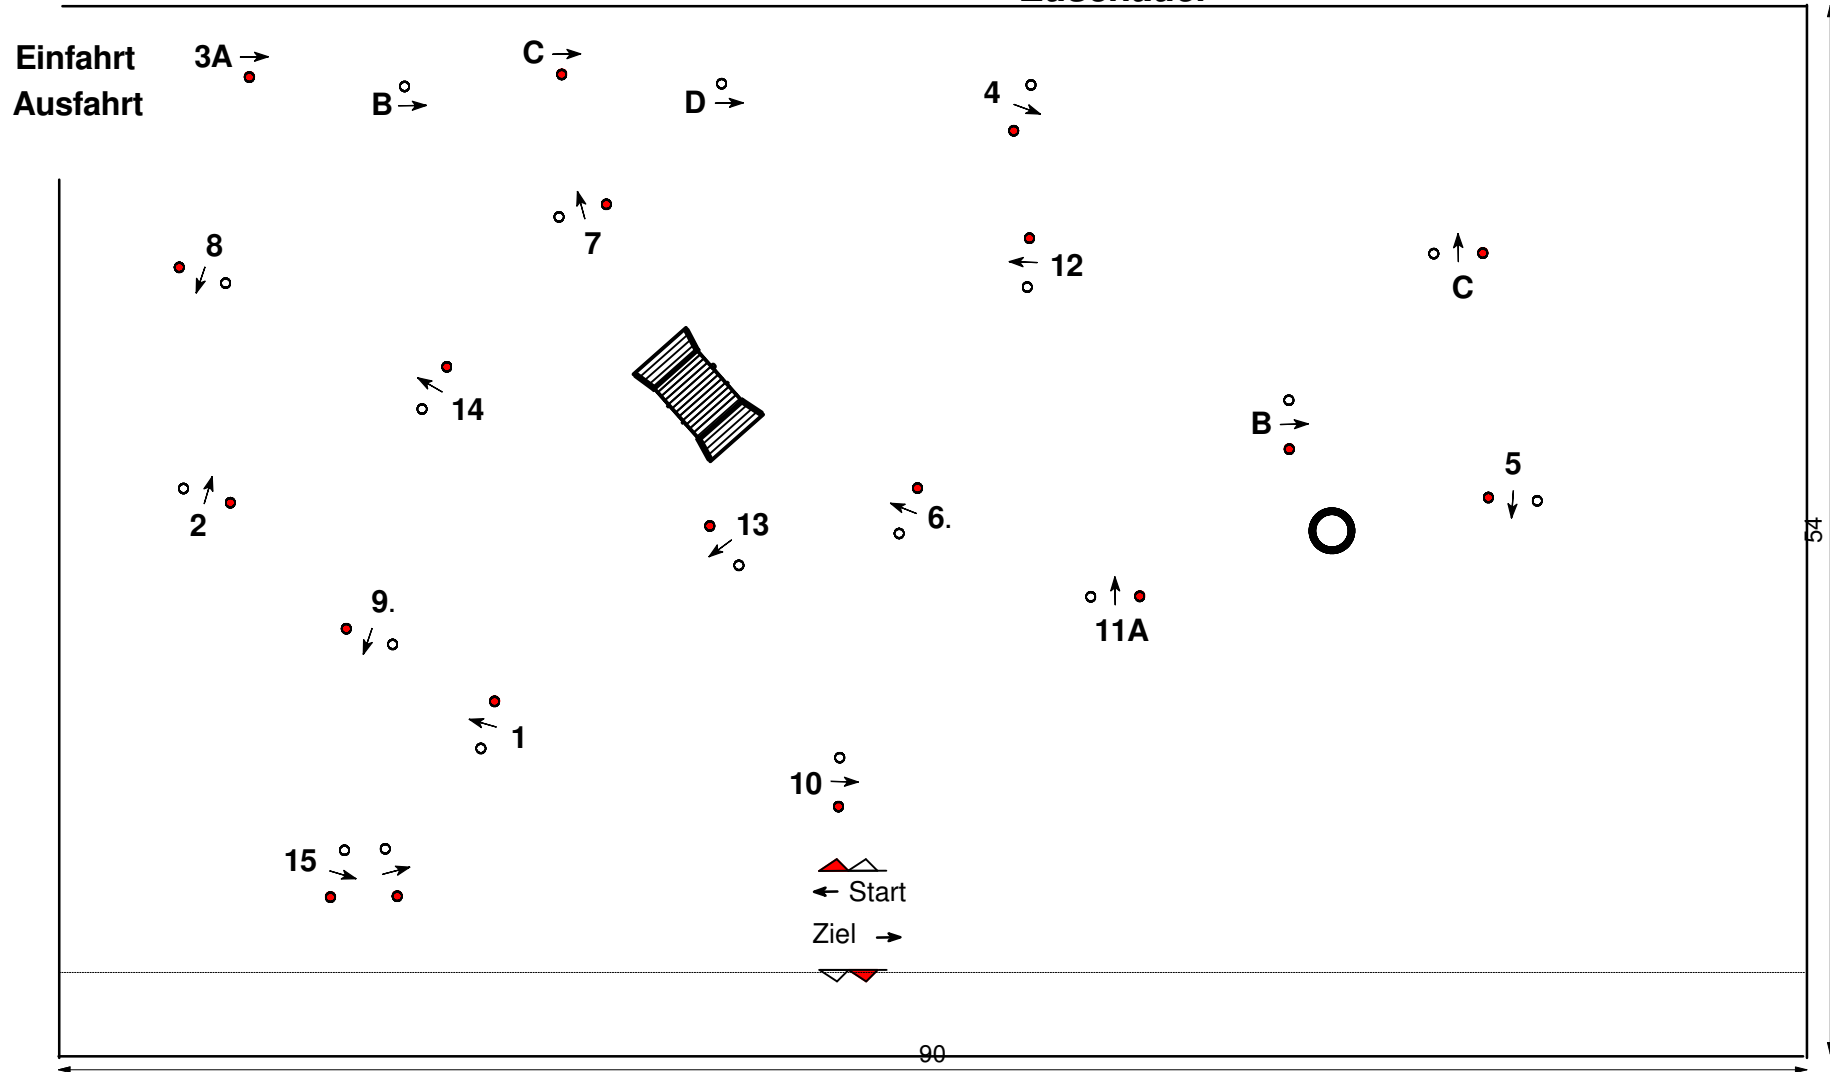

Fahrtturnier - RuFV Holdorf 29. - 30. 04. 2017

Zuschauer

Prf.-Nr.: 2, 6, 10, 14	1-sp. u. 2-sp. Pferde u. Ponys	Kl.: A	St.-Folge: gem. Ausschr.	Hindernisbreite: Spurbreite + 30 cm
Richtv.: LPO § 721A	Tempo: 230 m/Min.	Parcourslänge:	Meter	
Hindernisse: 1 - 15	EZ:	Sek.	HZ:	Sek.