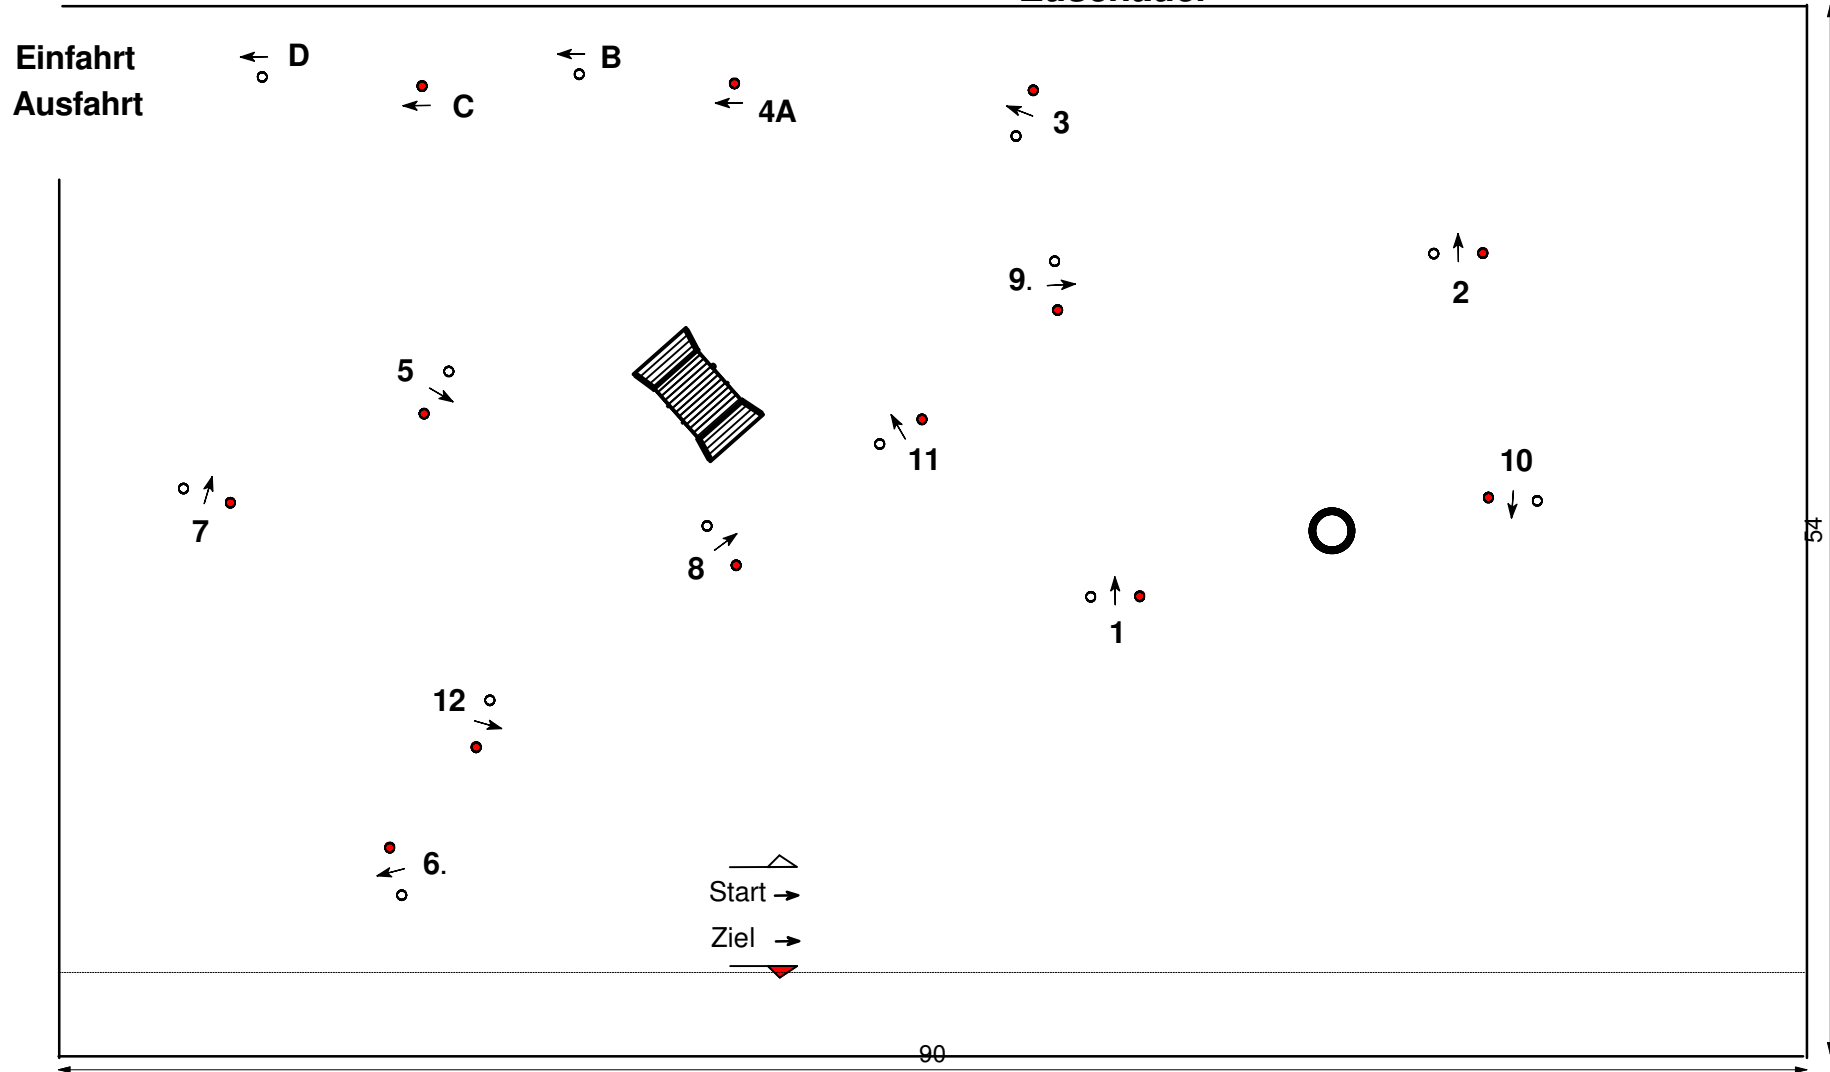

Fahrtturnier - RuFV Holdorf 29. - 30. 04. 2017

Zuschauer

Prf.-Nr.: 19	1-sp. u. 2-sp. Pferde u. Ponys	Kl.: E	St.-Folge: gem. Ausschr.	Hindernisbreite: Spurbreite + 35 cm
Richtv.: WB 411	Tempo: 200 m/Min.	Parcourslänge:	Meter	
Hindernisse: 1 - 12	EZ:	Sek.	HZ:	Sek.