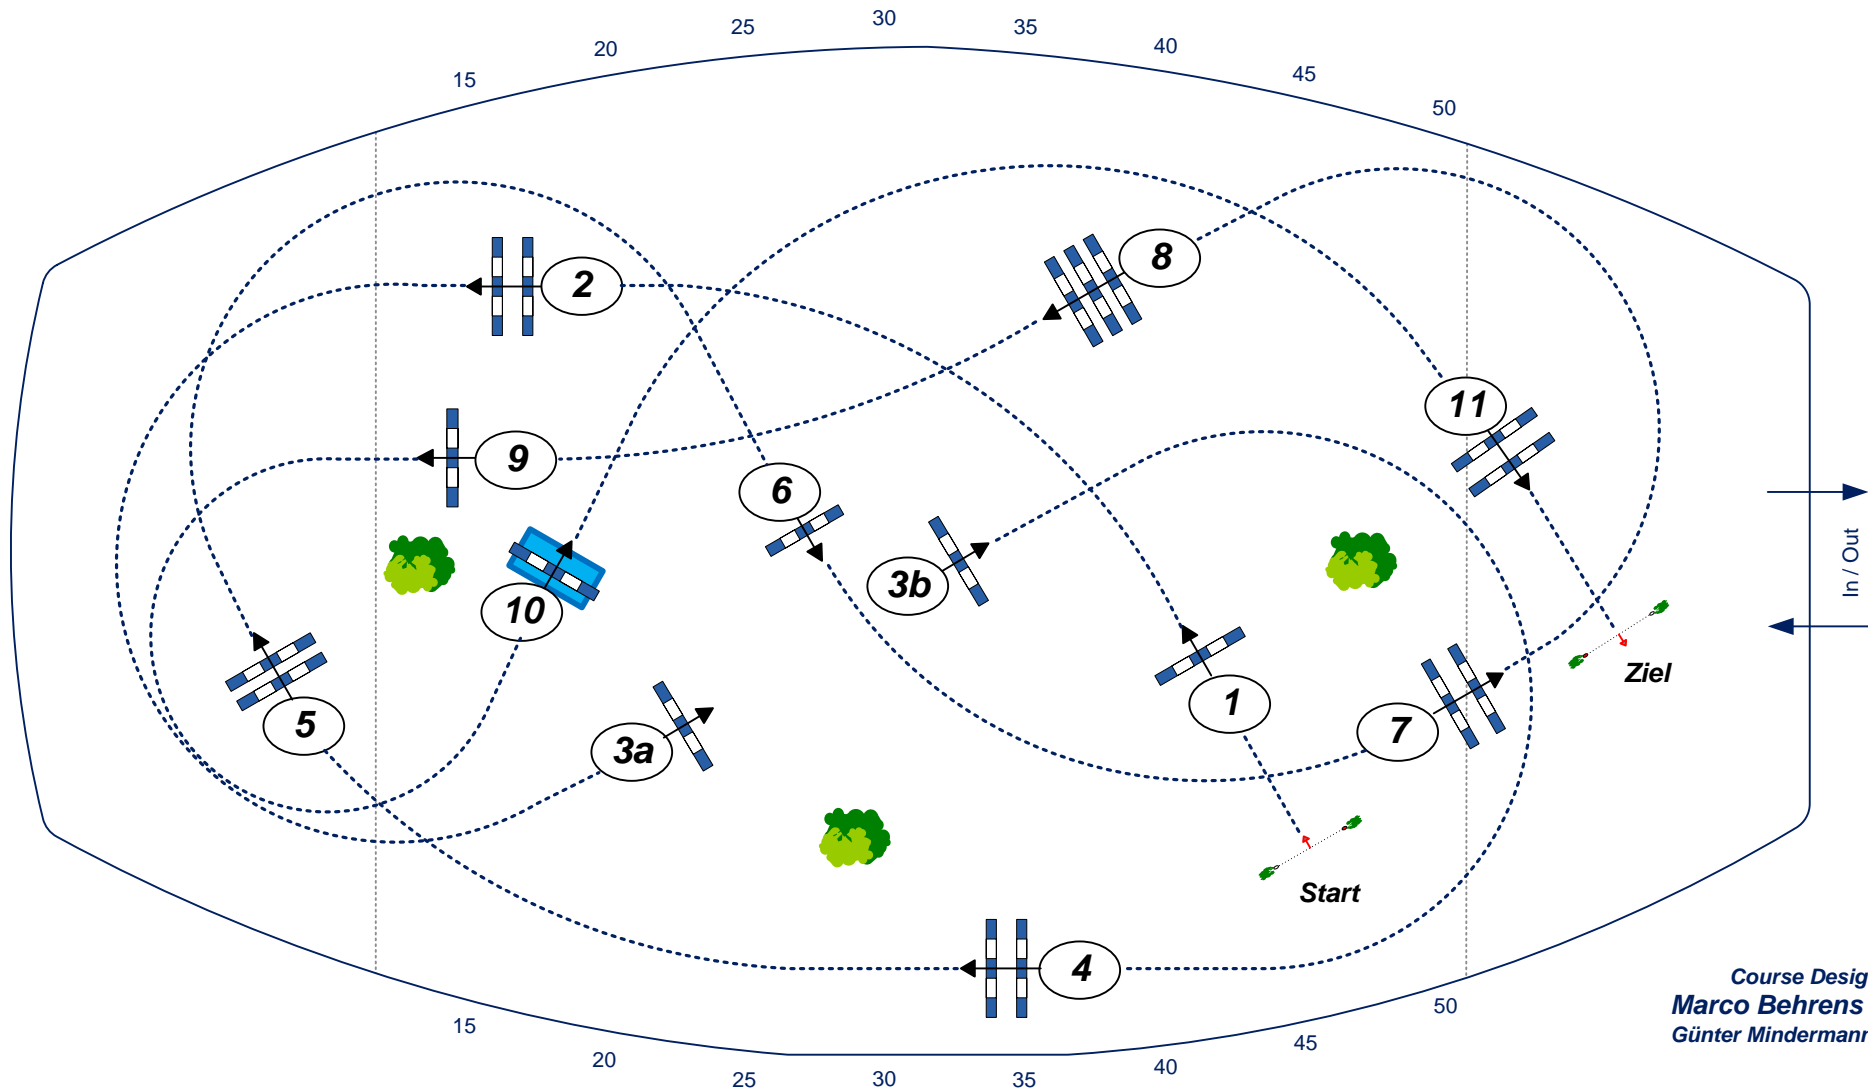

Springprüfung Kl. S* Starter-Cup der Sportförderung Löwen Classics

Richtverf.: A
LPO § 501, A1

Tempo: 350 m/Min.
Bahnlänge: 370 mtr.
Erlaubte Zeit: 64 sek.
Höchstzeit: 128 sek.

Hindernisse: 11
Sprünge: 12

Höhe: 1,40 mtr.

Course Design
Marco Behrens (GER)
Günter Mindermann (GER)