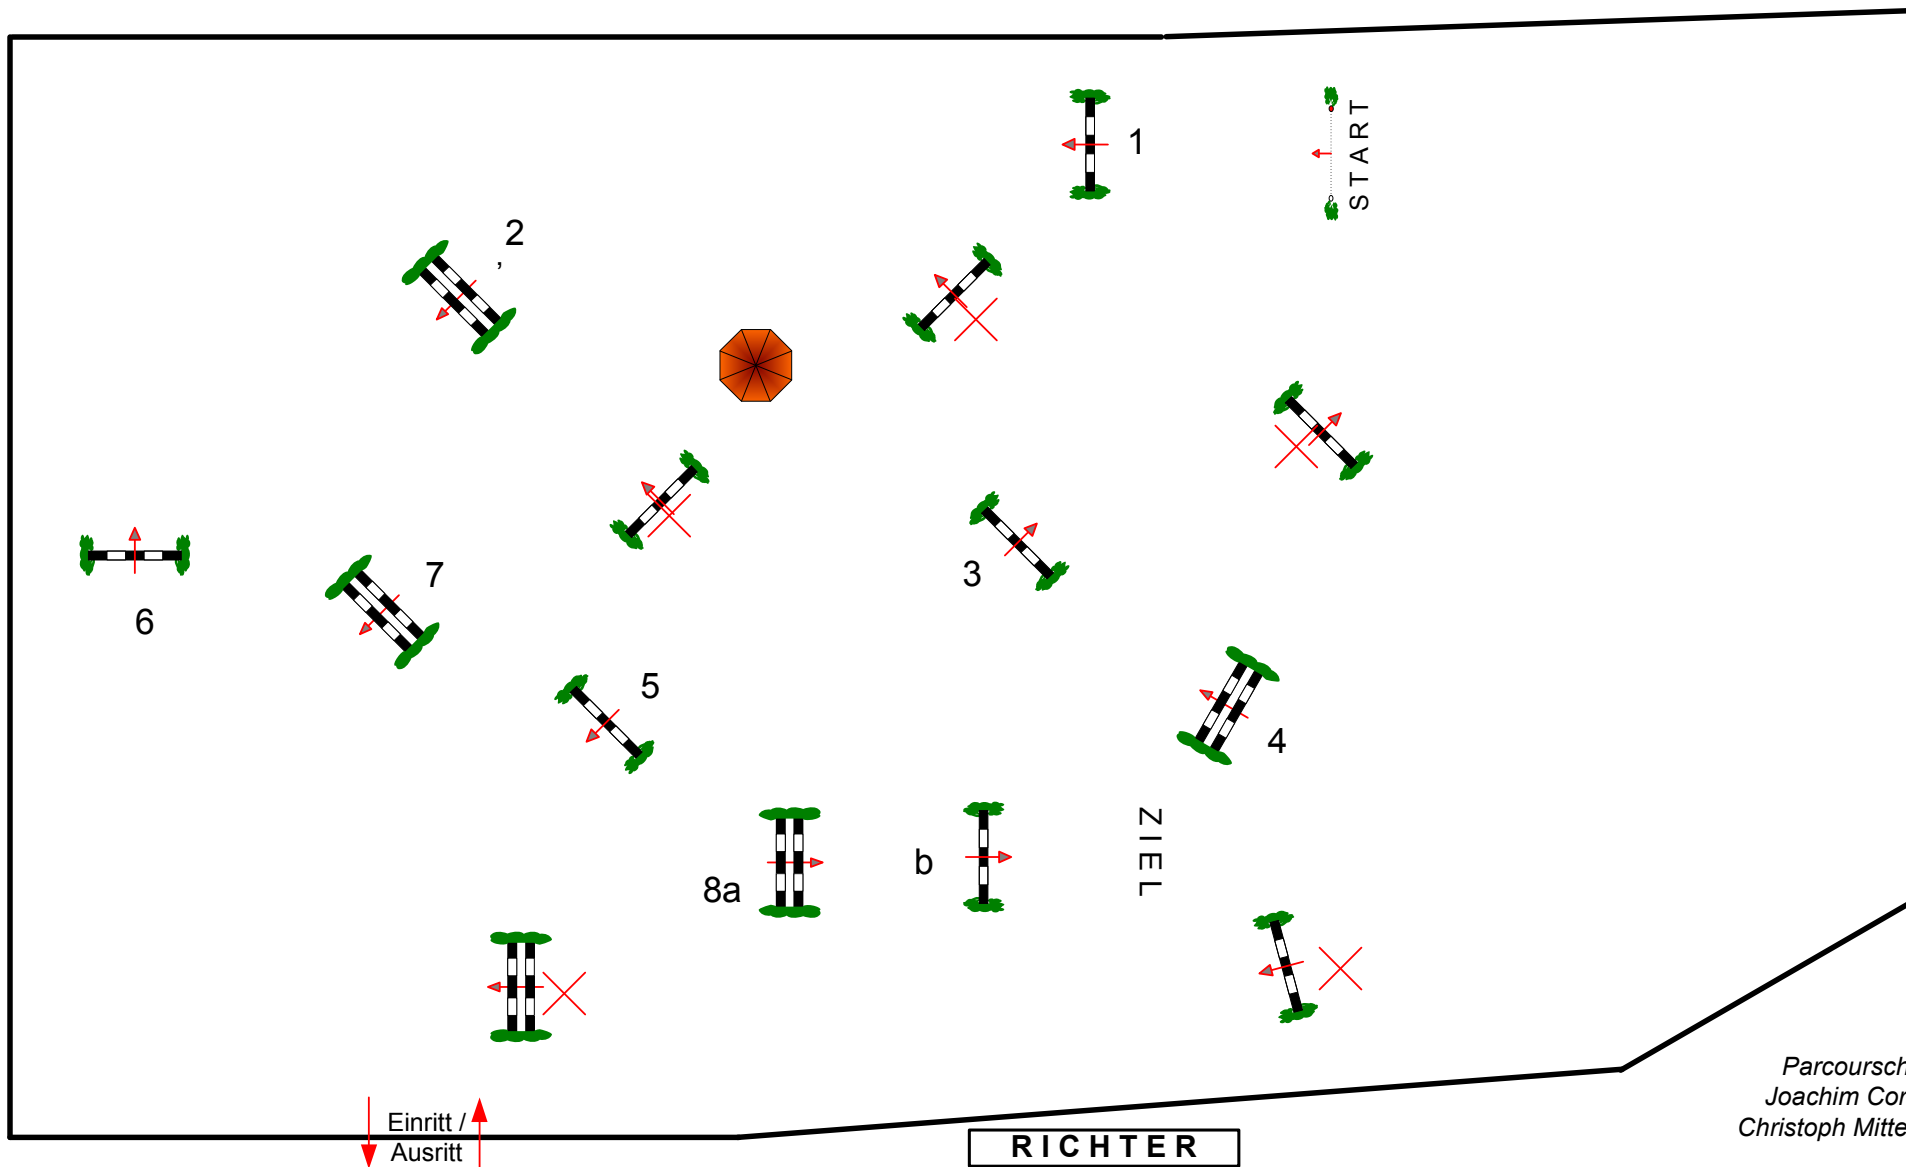

Voxtrup 2017

Prüfung Nr.: 20

Kleine Tour

Fehler/Zeit

Klasse: A *

Samstag, 10. Juni 2017

Beginn: 15:00 Uhr

Richtverf.: A
LPO § 501 A1
FEI RG / Art.
Höhe: 0,95 mtr.

Tempo: 350 m/Min.
Bahnlänge: 360 mtr.
Erlaubte Zeit: 62 sek.
Höchstzeit: 124 sek.

Hindernisse: 8
Sprünge: 9
Hindernisfehler: sek.
Geschl. Hindernis:

1. Stechen über:
Bahnlänge: 0 mtr.
Erlaubte Zeit: 0 sek.
Höchstzeit: 0 sek.

Stechen über:
Bahnlänge: 0 mtr.
Erlaubte Zeit: 0 sek.
Höchstzeit: 0 sek.

Parcourschef
Joachim Cordes
Christoph Mittelkamp