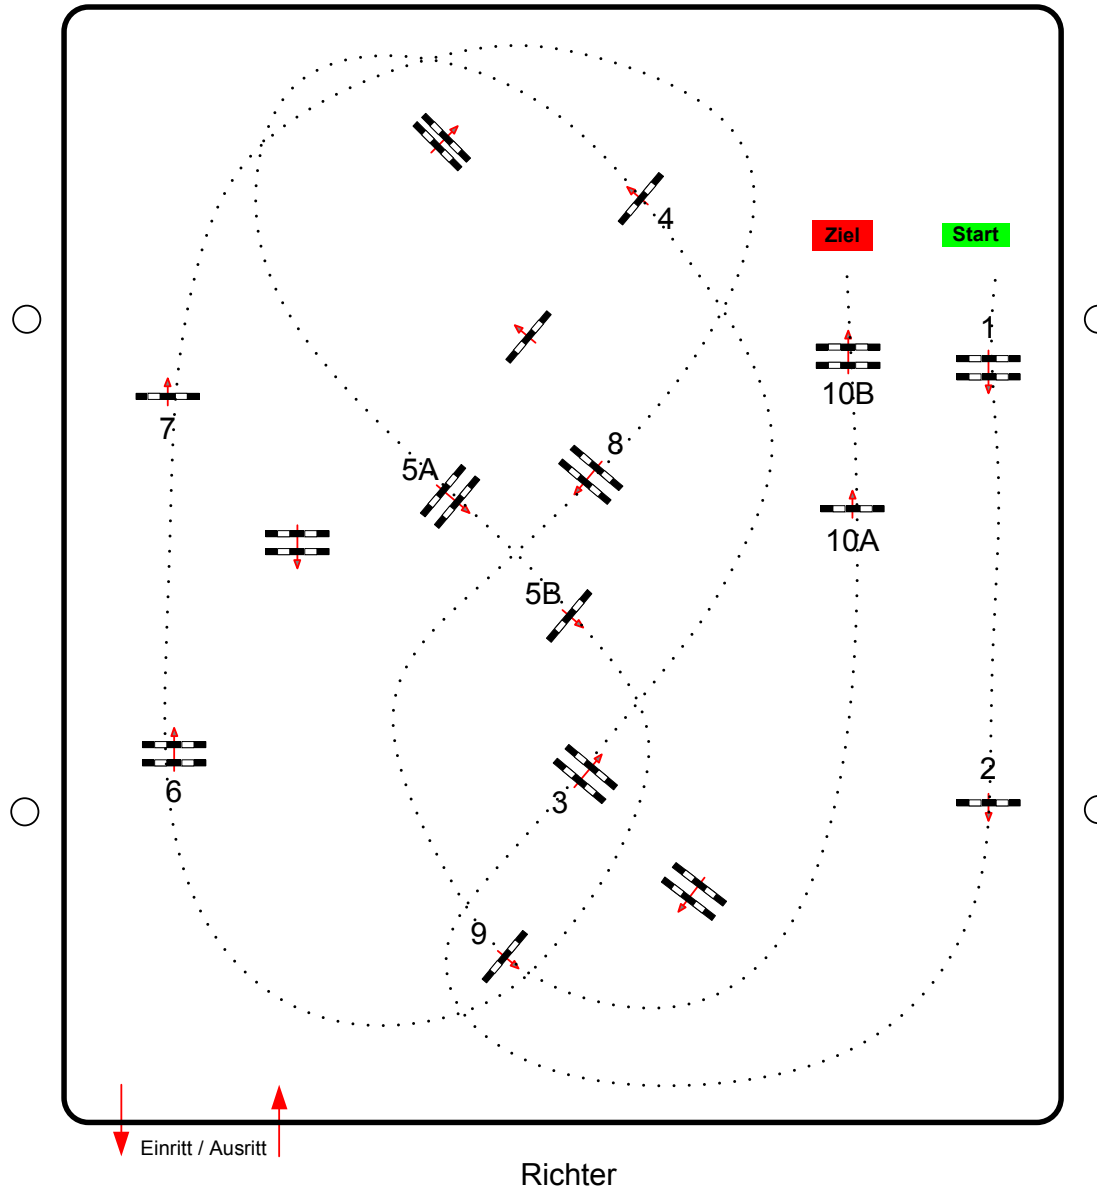

## Stall Bohnhoff

Prüfung Nr.: 10

Stilspringprüfung

Klasse: M\*

Freitag, 1. September 2017

Beginn: 17:00 Uhr

Richtverf.: A  
LPO § 520  
RG / Art.  
Höhe: 1,20 mtr.

Tempo: 350 m/Min.

Bahnlänge: 450 mtr.  
Erlaubte Zeit: 78 sek.  
Höchstzeit: 156 sek.

Hindernisse: 10  
Sprünge: 12  
Hindernisfehler: sek.  
geschl. Hindernis:

1. Stechen über:

Bahnlänge: 0 mtr.  
Erlaubte Zeit: 0 sek.  
Höchstzeit: 0 sek.

2. Stechen über:

Bahnlänge: 0 mtr.  
Erlaubte Zeit: 0 sek.  
Höchstzeit: 0 sek.

Parcoursgestaltung  
Horst Millahn, Hamburg  
Ralf Hering, Tangstedt