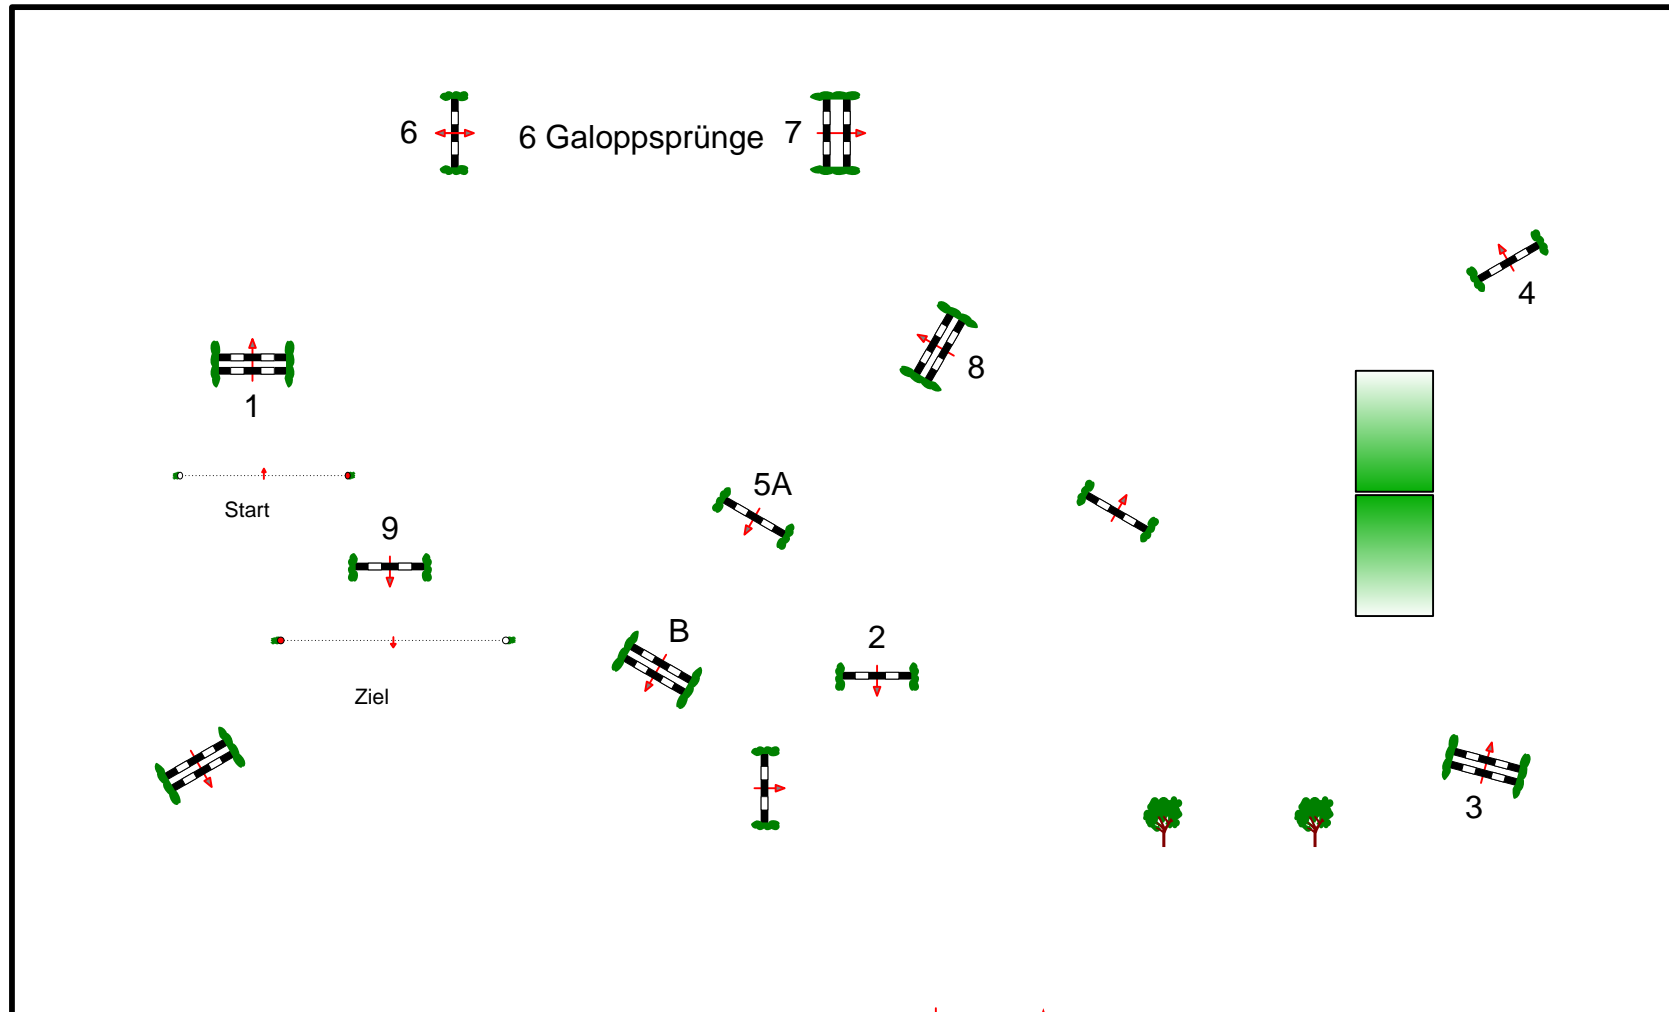

Grasplatz

Pöttmes 29.04.-01.05.2017

Prüfung Nr.: 11 Kleine Tour Stil-Spring-LP m. Standardanf. Klasse: A** Samstag, 29. April 2017 Beginn: 13:00 Uhr

Richtverf.: A	Tempo: 350 m/Min.	Hindernisse: 7	über:	2. Stechen über:
LPO § 520,3 F A3	Bahnlänge: 450 mtr.	Sprünge: 8	Bahnlänge: 0 mtr.	Bahnlänge: 0 mtr.
FEI RG / Art.	Erlaubte Zeit: 78 sek.	Hindernisfehler: sek.	Erlaubte Zeit: 0 sek.	Erlaubte Zeit: 0 sek.
Höhe: 1,05 mtr.	Höchstzeit: 156 sek.	Geschl. Hindernis:	Höchstzeit: 0 sek.	Höchstzeit: 0 sek.

Einritt / Ausritt