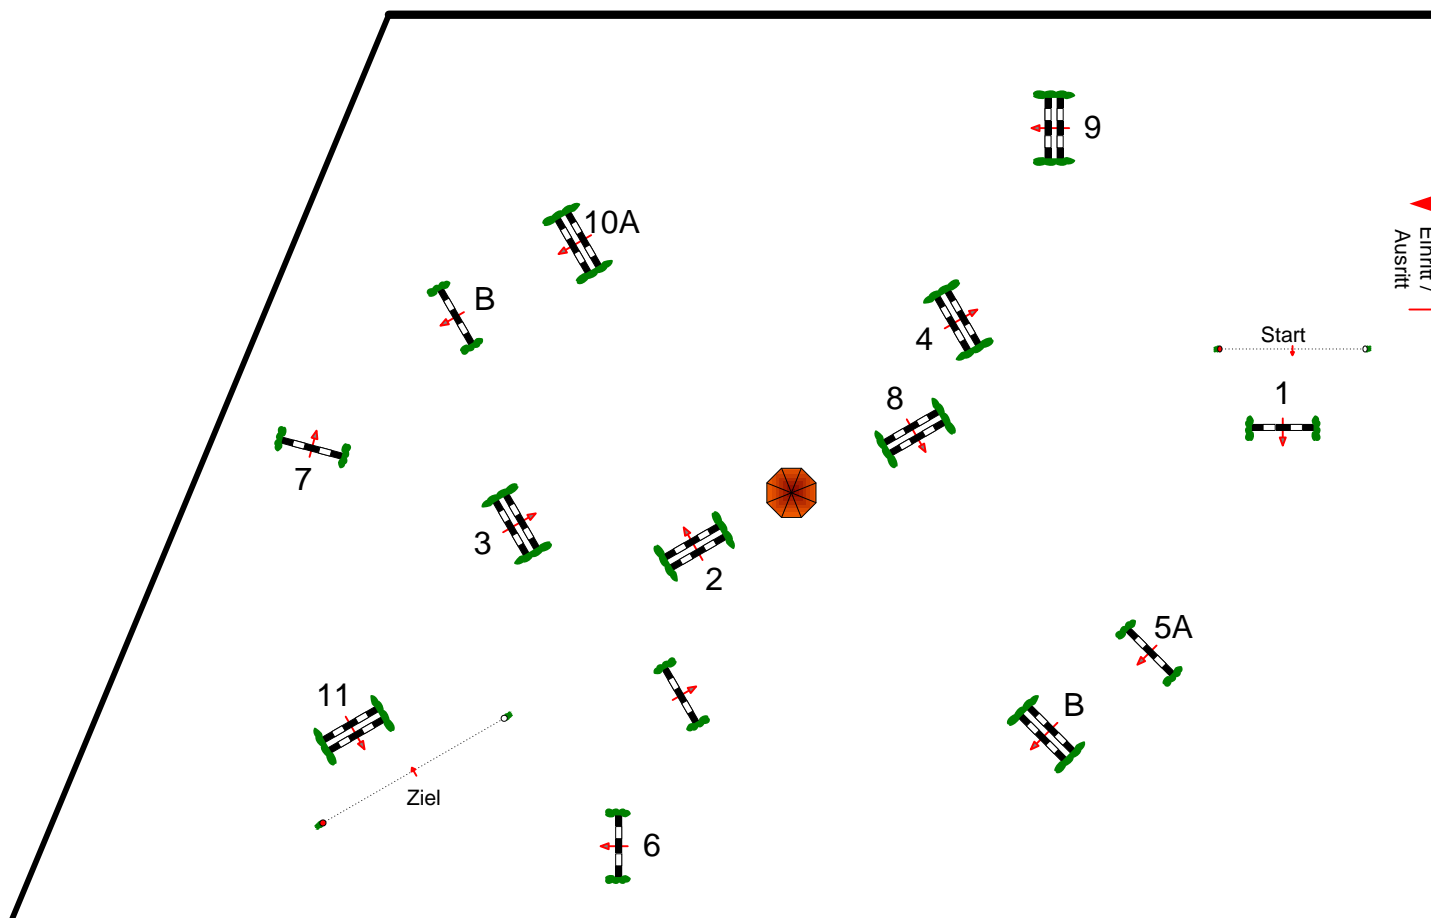

Pöttmes - Gut Sedlbrunn 29.04.-01.05.2017

Prüfung Nr.: 23

Große Tour

Spring-LP m. Zeitwertung

Klasse: S*

Sonntag, 30. April 2017

Beginn: 16:30 Uhr

Richtverf.: A
LPO § 501,A1
FEI RG / Art.
Höhe: 1,40 mtr.

Tempo: 350 m/Min.
Bahnlänge: 470 mtr.
Erlaubte Zeit: 81 sek.
Höchstzeit: 162 sek.

Hindernisse: 11
Sprünge: 13
Hindernisfehler: sek.
Geschl. Hindernis:

über: 0 mtr.
Bahnlänge: 0 mtr.
Erlaubte Zeit: 0 sek.
Höchstzeit: 0 sek.

Sandplatz

Richter