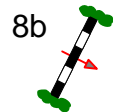

Tempo: 350 m/Min.

Bahnlänge: 450 mtr.
Erlaubte Zeit: 78 sek.
Höchstzeit: 156 sek.

Hindernisse: 12
Sprünge: 15
Hindernisfehler: sek.
geschl. Hindernis:

1. Stechen über:
3,5,6a,6b,8b,9,10,12
Bahnlänge: 290 mtr.
Erlaubte Zeit: 50 sek.
Höchstzeit: 100 sek.

Stechen über: 3,5,6a,6b,8b,9,10,12

Einritt / Ausritt

Start

Ziel

Richter