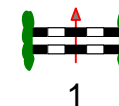

Tempo: 350 m/Min.

Bahnlänge: 450 mtr.
Erlaubte Zeit: 78 sek.
Höchstzeit: 156 sek.

Hindernisse: 12
Sprünge: 15
Hindernisfehler: sek.
geschl. Hindernis:

1. Stechen über:
3,5,6a,6b,8b,9,10,12
Bahnlänge: 290 mtr.
Erlaubte Zeit: 50 sek.
Höchstzeit: 100 sek.

Stechen über: 3,5,6a,6b,8b,9,10,12

Einritt / Ausritt

Start

Ziel

Richter