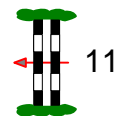

Tempo: 350 m/Min.

Bahnlänge: 450 mtr.
Erlaubte Zeit: 78 sek.
Höchstzeit: 156 sek.

Hindernisse: 12
Sprünge: 15
Hindernisfehler: sek.
geschl. Hindernis:

1. Stechen über:
3,5,6a,6b,8b,9,10,12
Bahnlänge: 290 mtr.
Erlaubte Zeit: 50 sek.
Höchstzeit: 100 sek.

Stechen über: 3,5,6a,6b,8b,9,10,12

Einritt / Ausritt

Start

Ziel

Richter