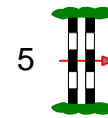

Tempo: 350 m/Min.

Bahnlänge: 450 mtr.
Erlaubte Zeit: 78 sek.
Höchstzeit: 156 sek.

Hindernisse: 12
Sprünge: 15
Hindernisfehler: sek.
geschl. Hindernis:

1. Stechen über:
3,5,6a,6b,8b,9,10,12
Bahnlänge: 290 mtr.
Erlaubte Zeit: 50 sek.
Höchstzeit: 100 sek.

Stechen über: 3,5,6a,6b,8b,9,10,12

Einritt / Ausritt

Start

Ziel

Richter