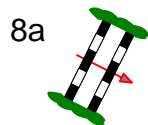

Tempo: 350 m/Min.

Bahnlänge: 450 mtr.
Erlaubte Zeit: 78 sek.
Höchstzeit: 156 sek.

Hindernisse: 12
Sprünge: 15
Hindernisfehler: sek.
geschl. Hindernis:

1. Stechen über:
3,5,6a,6b,8b,9,10,12
Bahnlänge: 290 mtr.
Erlaubte Zeit: 50 sek.
Höchstzeit: 100 sek.

Stechen über: 3,5,6a,6b,8b,9,10,12

Einritt / Ausritt

Start

Ziel

Richter