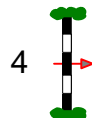

Tempo: 350 m/Min.

Bahnlänge: 450 mtr.
Erlaubte Zeit: 78 sek.
Höchstzeit: 156 sek.

Hindernisse: 12
Sprünge: 15
Hindernisfehler: sek.
geschl. Hindernis:

1. Stechen über:
3,5,6a,6b,8b,9,10,12
Bahnlänge: 290 mtr.
Erlaubte Zeit: 50 sek.
Höchstzeit: 100 sek.

Stechen über: 3,5,6a,6b,8b,9,10,12

Einritt / Ausritt

Start

Ziel

Richter