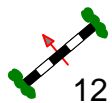

Tempo: 350 m/Min.

Bahnlänge: 450 mtr.
Erlaubte Zeit: 78 sek.
Höchstzeit: 156 sek.

Hindernisse: 12
Sprünge: 15
Hindernisfehler: sek.
geschl. Hindernis:

1. Stechen über:
3,5,6a,6b,8b,9,10,12
Bahnlänge: 290 mtr.
Erlaubte Zeit: 50 sek.
Höchstzeit: 100 sek.

Stechen über: 3,5,6a,6b,8b,9,10,12

Einritt / Ausritt

Start

Ziel

Richter