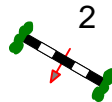

Tempo: 350 m/Min.

Bahnlänge: 450 mtr.
Erlaubte Zeit: 78 sek.
Höchstzeit: 156 sek.

Hindernisse: 12
Sprünge: 15
Hindernisfehler: sek.
geschl. Hindernis:

1. Stechen über:
3,5,6a,6b,8b,9,10,12
Bahnlänge: 290 mtr.
Erlaubte Zeit: 50 sek.
Höchstzeit: 100 sek.

Stechen über: 3,5,6a,6b,8b,9,10,12

Einritt / Ausritt

Start

Ziel

Richter