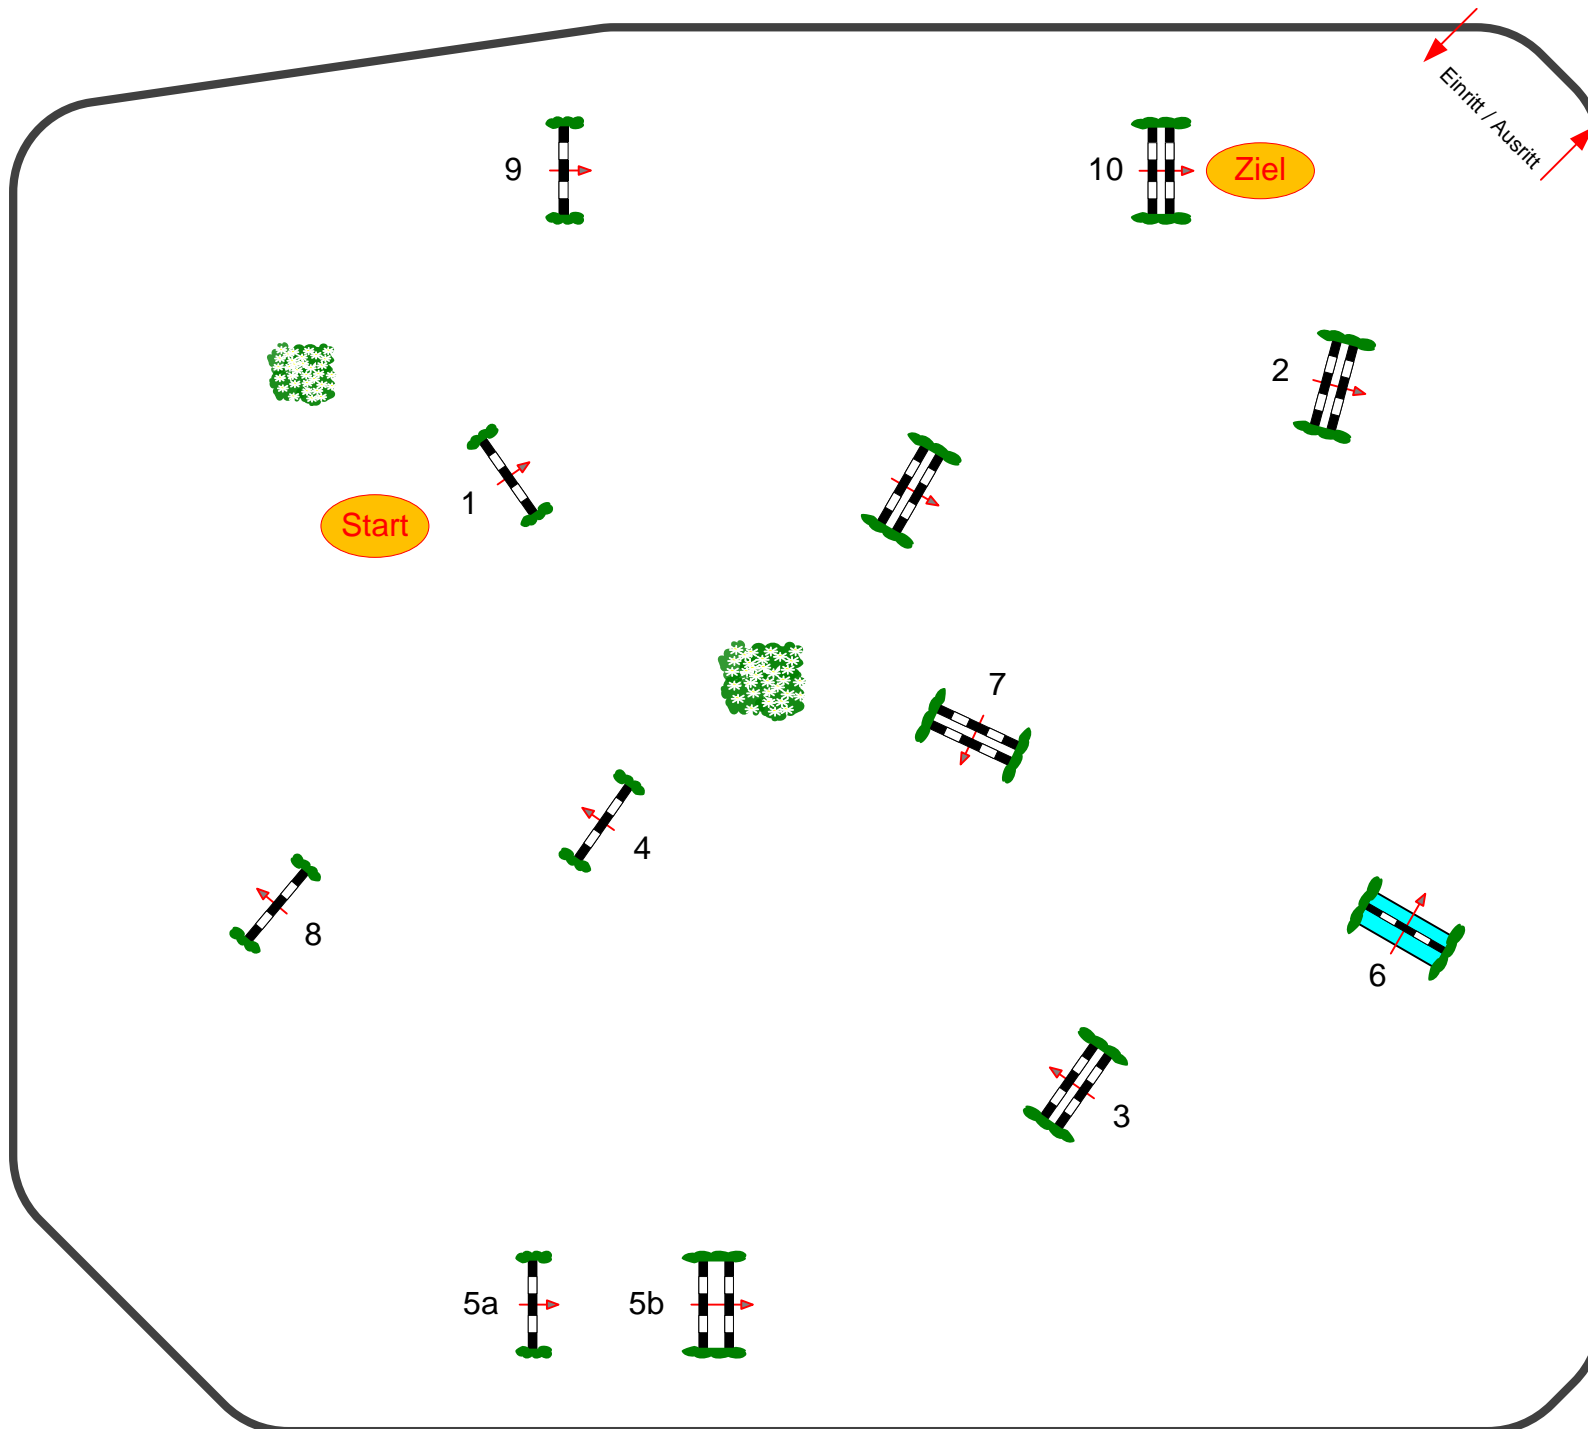

# Sonnefeld - Frankenhof 2017

Prüfung Nr.: 12

Springprüfung

Klasse: L

Donnerstag, 18. Mai 2017

Beginn: 14:30 Uhr

Richtverf.: A  
LPO § 501,A1  
RG / Art.  
Höhe: 1,15 mtr.

Tempo: 350 m/Min.

Bahnlänge: 400 mtr.  
Erlaubte Zeit: 69 sek.  
Höchstzeit: 138 sek.

Hindernisse: 10  
Sprünge: 11  
Hindernisfehler: sek.  
geschl. Hindernis:

1. Stechen über:

Bahnlänge: 0 mtr.  
Erlaubte Zeit: 0 sek.  
Höchstzeit: 0 sek.