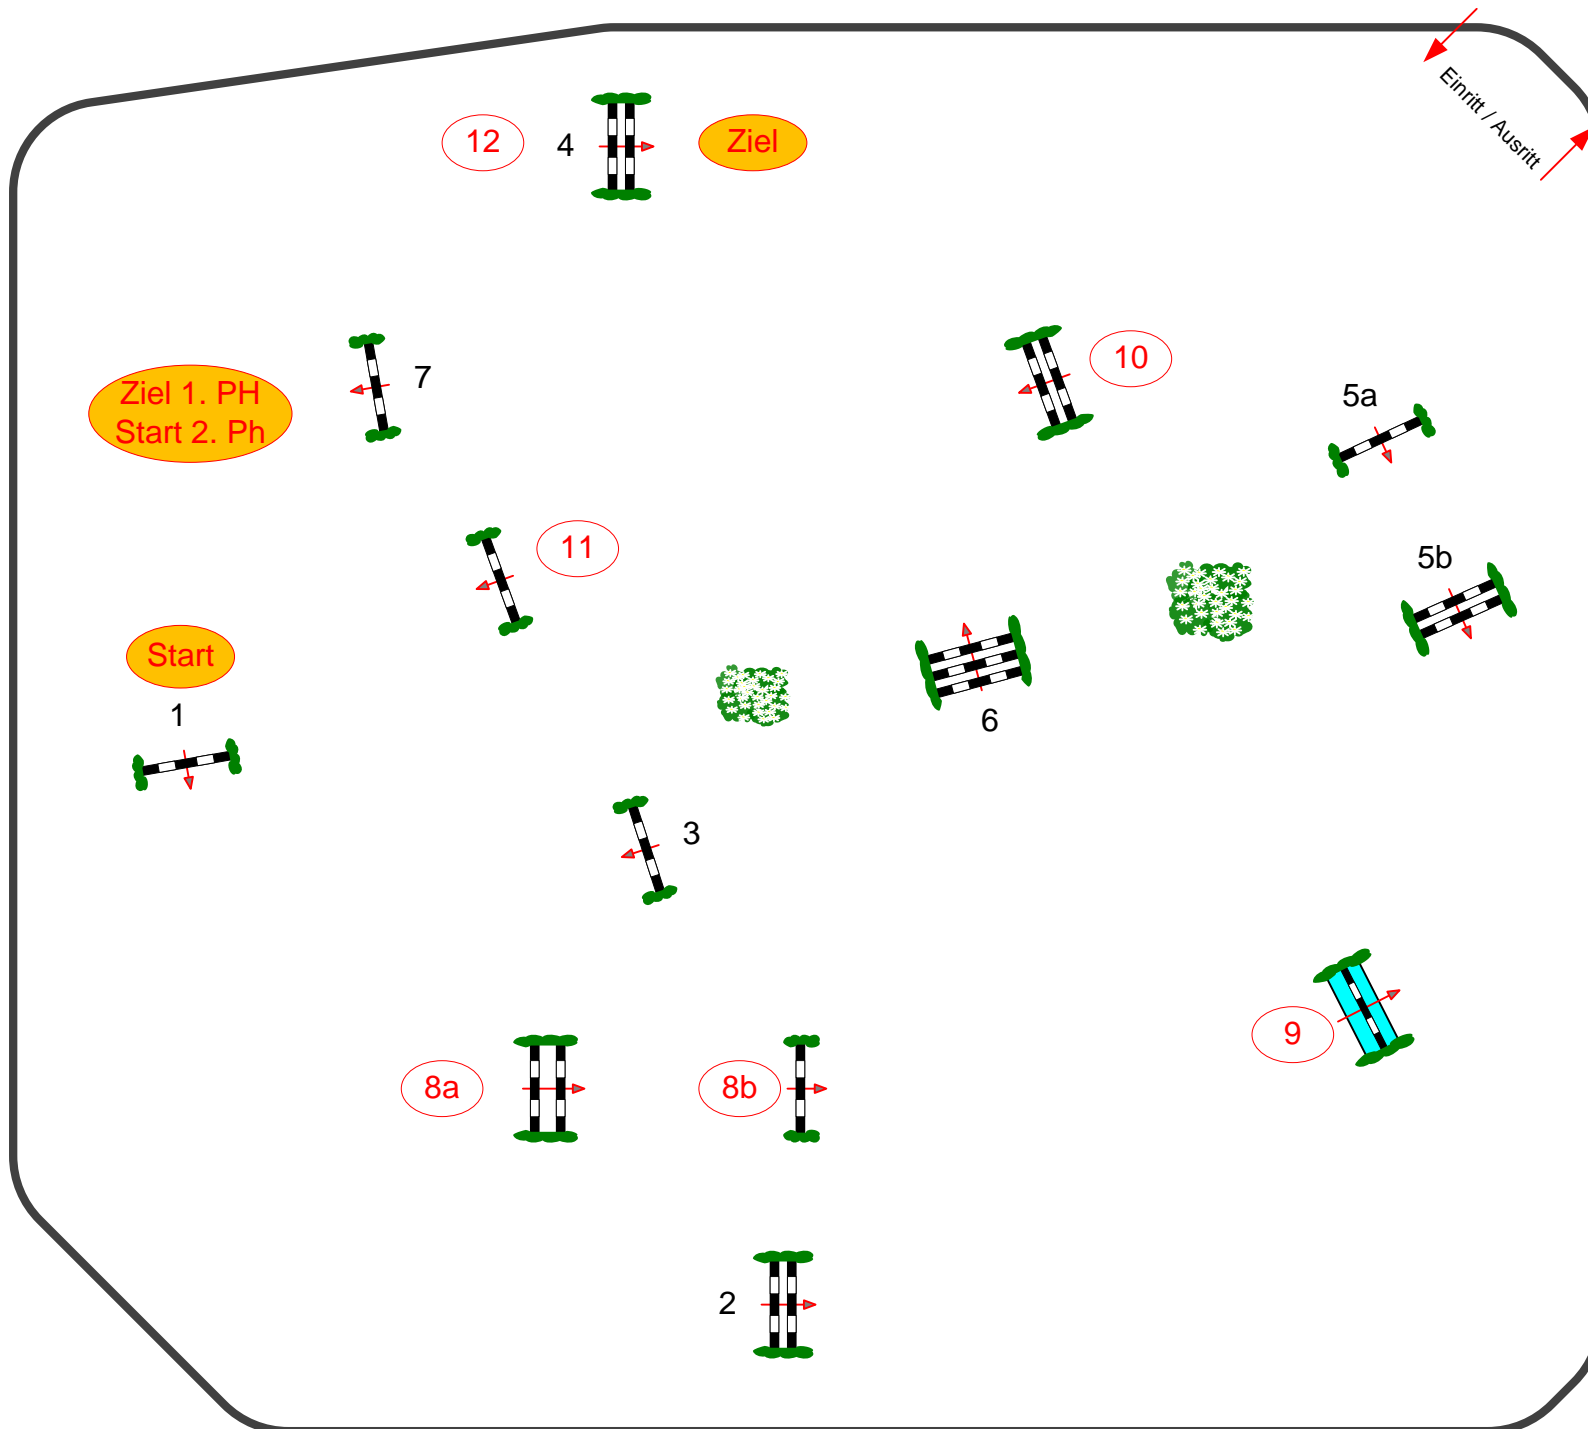

Sonnefeld - Frankenhof 2017

Prüfung Nr.: 18

2 Phasen Springpferdeprüfung

Klasse: L

Freitag, 19. Mai 2017

Beginn: 12:30 Uhr

Richtverf.: A
LPO § 363,2c
RG / Art.
Höhe: 1,15 mtr.

Tempo: 350 m/Min.

Bahnlänge: 310 mtr.
Erlaubte Zeit: 54 sek.
Höchstzeit: 108 sek.

Hindernisse: 7
Sprünge: 8
Hindernisfehler: sek.
geschl. Hindernis:

2. Phase über:
8-12

Bahnlänge: 220 mtr.
Erlaubte Zeit: 38 sek.
Höchstzeit: 76 sek.