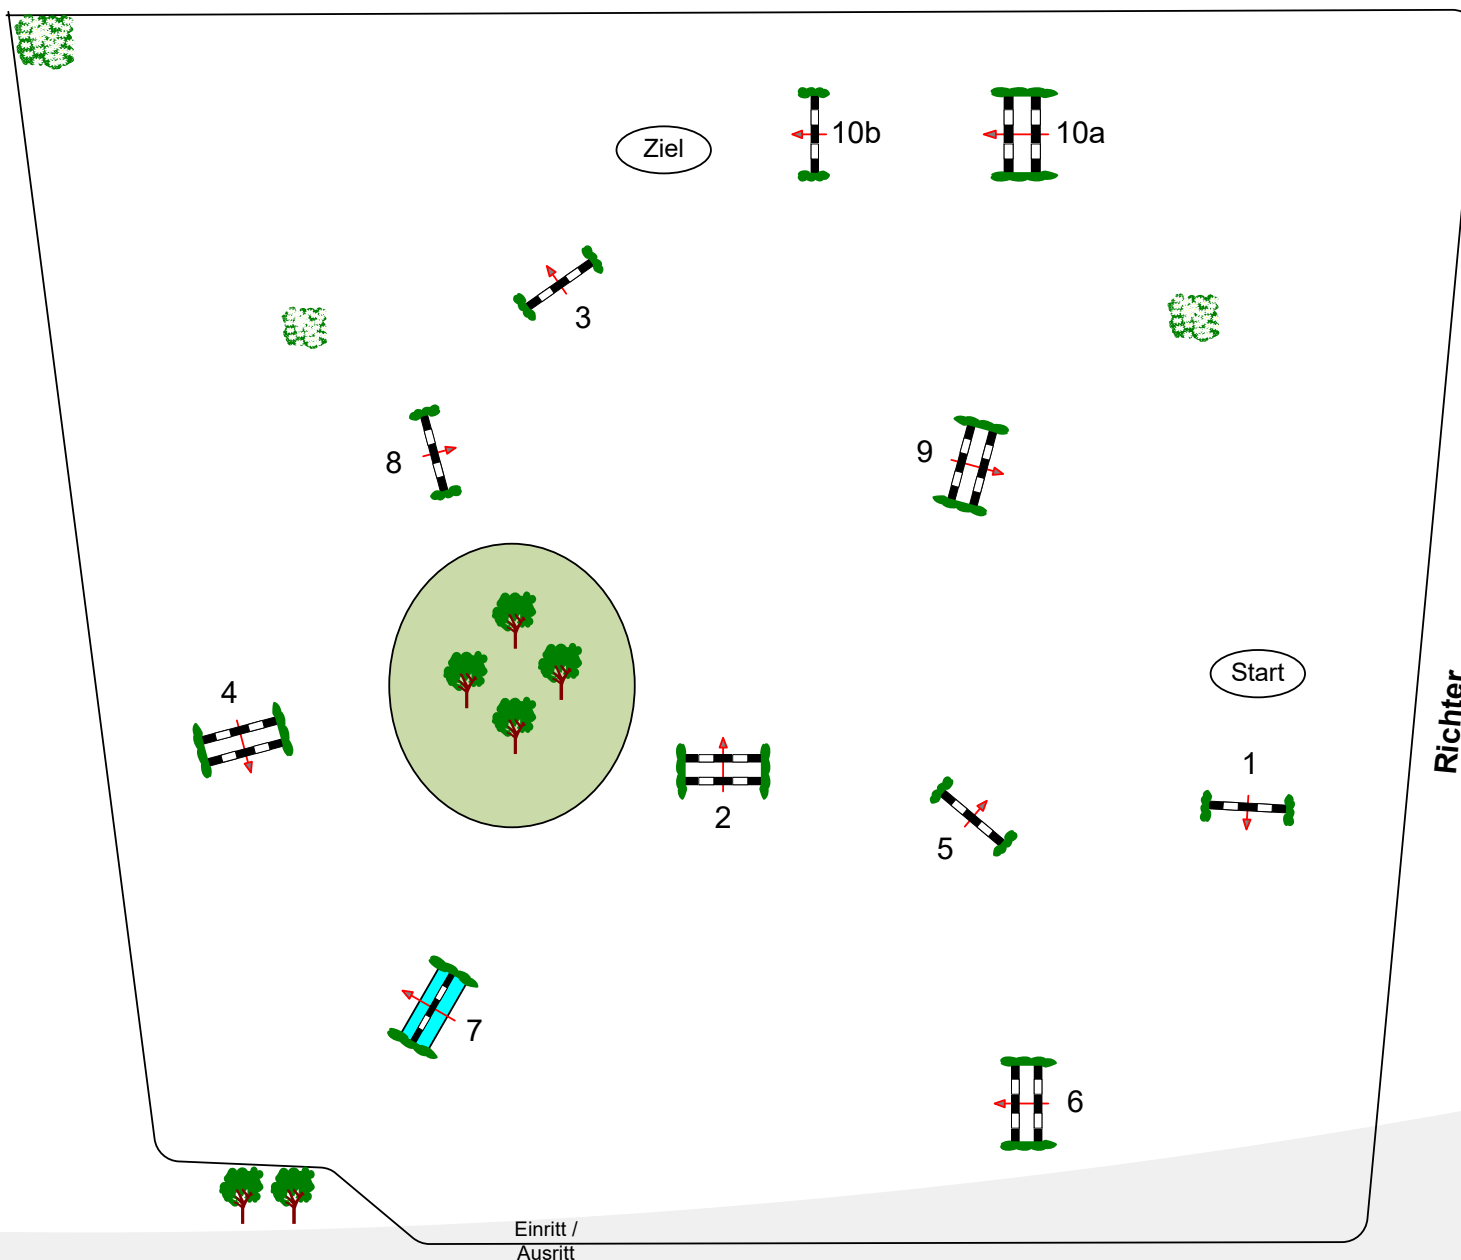

# Weser Ems Meisterschaft Cloppenburg 2017

Freitag, 23. Juni 2017

Beginn: 14:00 Uhr

**Weser-Ems-Meisterschaft 23**  
**Mansch.-Springprfg.KI.L** (E + 200,00  
 €, ZP)  
 mit 1 Umlauf Pferde/Ponys: 6j.+ält.  
 Teiln.: Alle Alterskl. LK 3,4,5 , die von  
 ihrem Bezirksverband aus Weser-Ems  
 vor NS benannt werden. Pro  
 Bezirksverband 2 Mansch.  
 Ausr. 70 Richtv: 501,A.1

Tempo: 350 m/Min.

Bahnlänge: 390 mtr.  
 Erlaubte Zeit: 67 sek.  
 Höchstzeit: 134 sek.

Hindernisse: 10  
 Sprünge: 11  
 Hindernisfehler: sek.  
 geschl. Hindernis:

1. Stechen über:

Bahnlänge: 0 mtr.  
 Erlaubte Zeit: 0 sek.  
 Höchstzeit: 0 sek.