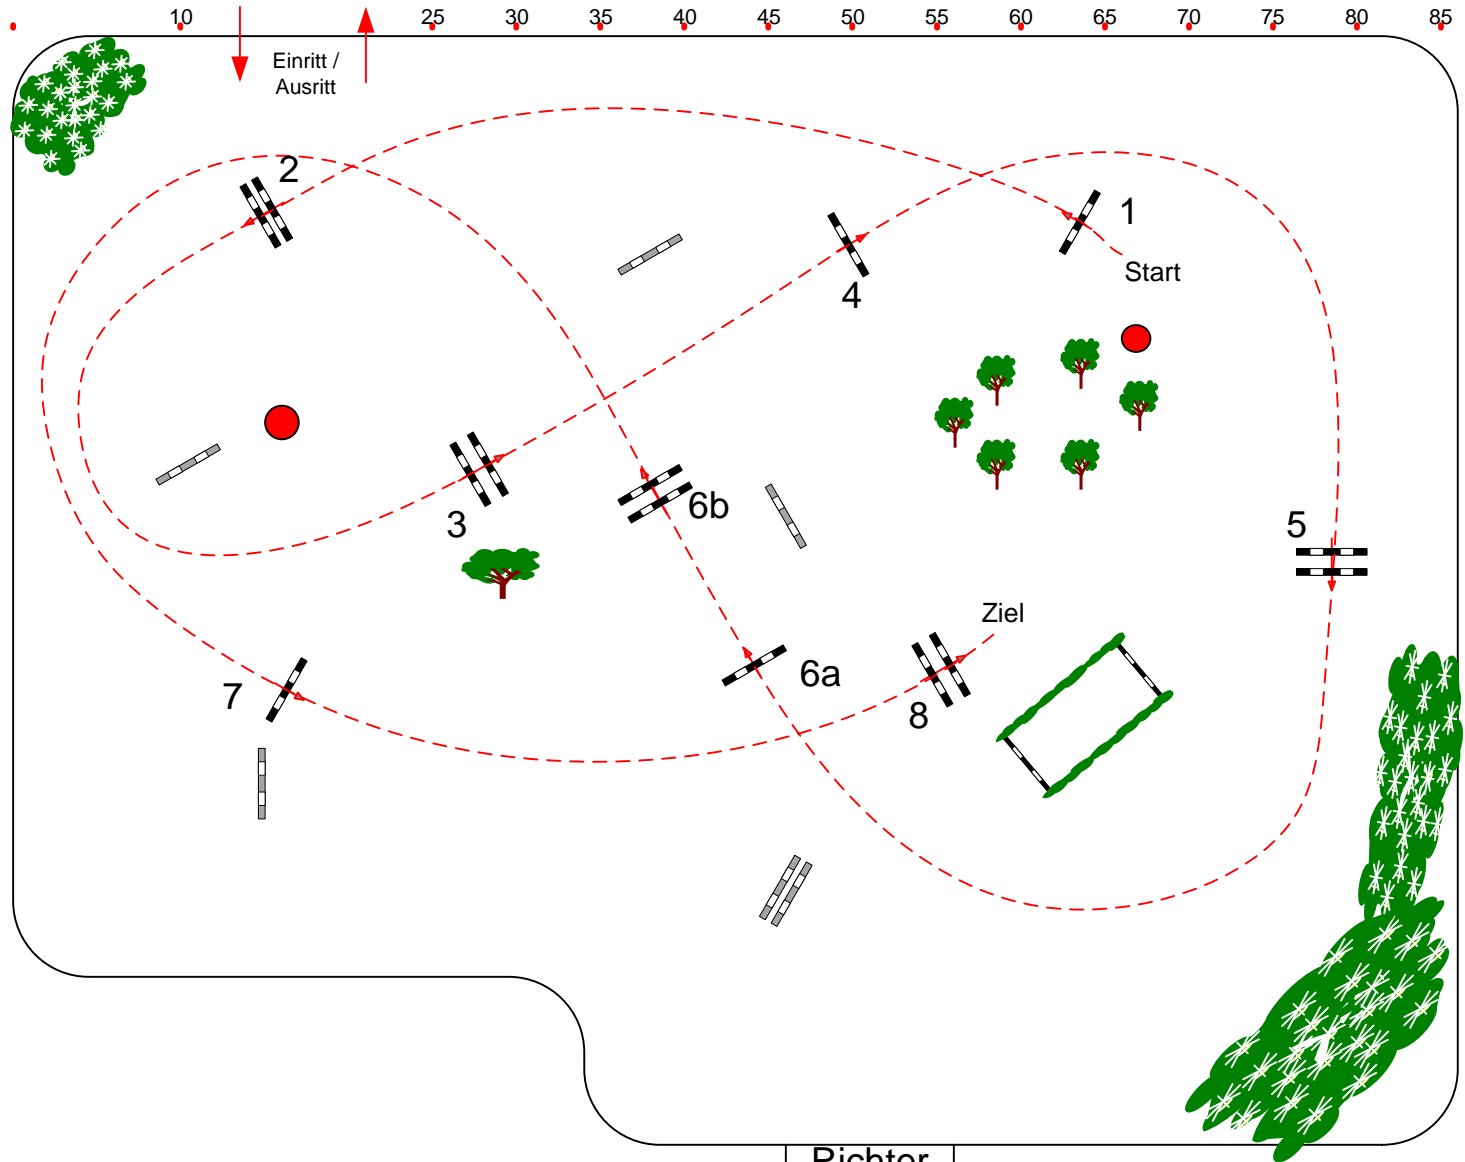

Lüneburg Hagen 2017

Springpferde Tour

Springpferdeprüfung

Klasse: A*

Freitag, 18. August 2017

Richtverf.: A
LPO § 363.1
RG / Art.
Höhe: 0,95 mtr.

Tempo: 350 m/Min.

Bahnlänge: 370 mtr.
Erlaubte Zeit: 64 sek.
Höchstzeit: 128 sek.

Hindernisse: 8
Sprünge: 9
Hindernisfehler: sek.
geschl. Hindernis:

1. Stechen über:

Bahnlänge: 0 mtr.
Erlaubte Zeit: 0 sek.
Höchstzeit: 0 sek.

Course Designer
Klaus-Peter Klein (GER)
Joachim Oetjen(GER)