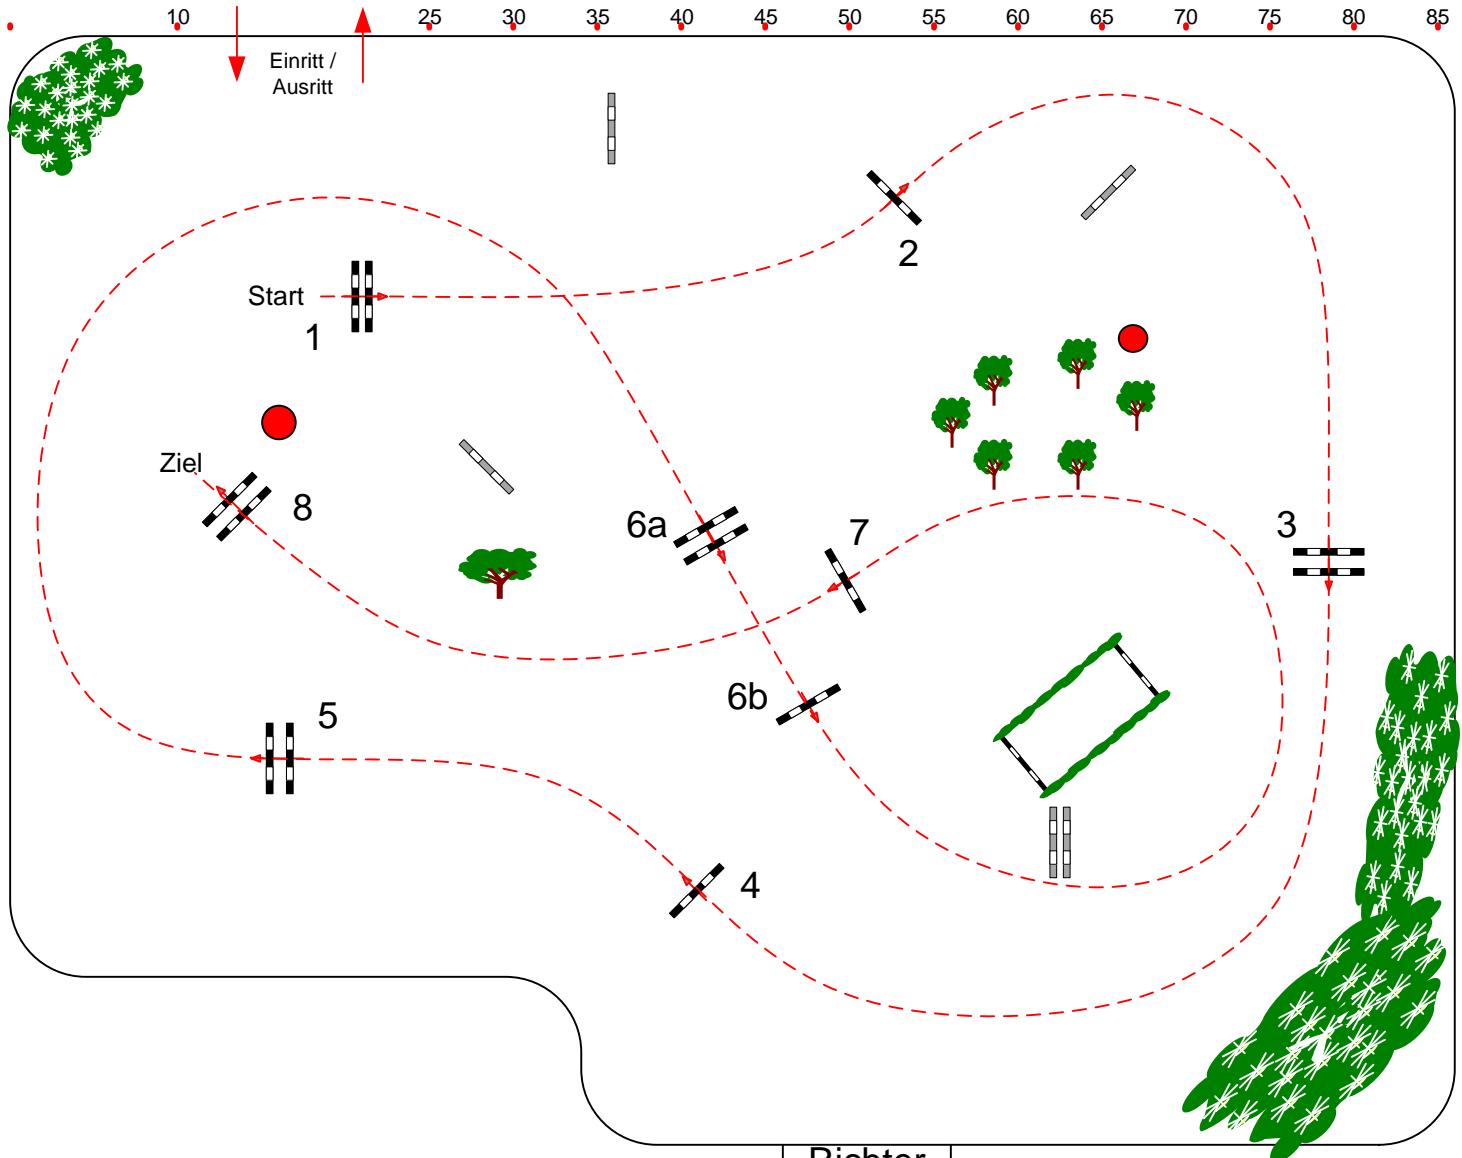

Lüneburg Hagen 2017

Springpferde Tour

Springpferdeprüfung

Klasse: A**

Freitag, 18. August 2017

Richtverf.: A
LPO § 363.1
RG / Art.
Höhe: 1,05 mtr.

Tempo: 350 m/Min.

Bahnlänge: 390 mtr.
Erlaubte Zeit: 67 sek.
Höchstzeit: 134 sek.

Hindernisse: 8
Sprünge: 9
Hindernisfehler: sek.
geschl. Hindernis:

1. Stechen über:

Bahnlänge: 0 mtr.
Erlaubte Zeit: 0 sek.
Höchstzeit: 0 sek.

Course Designer
Klaus-Peter Klein (GER)
Joachim Oetjen(GER)