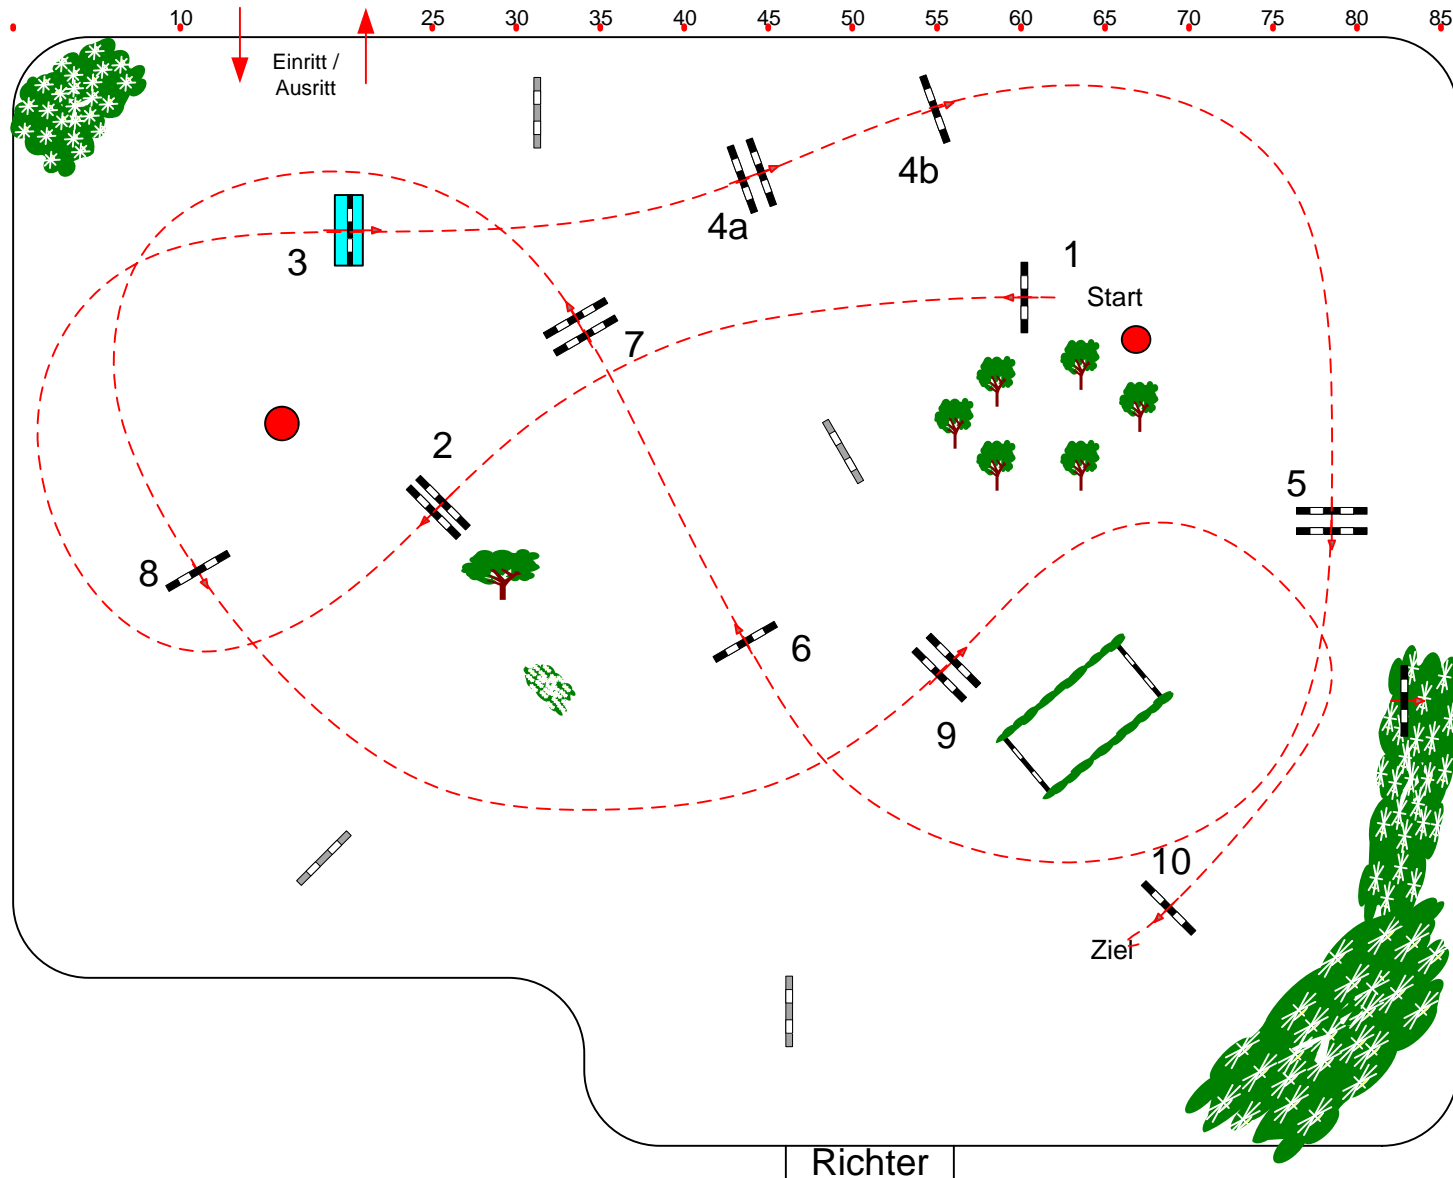

# Lüneburg Hagen 2017

Mittlere Tour

Fehler/Zeit-Springen

Klasse: M\*

Freitag, 18. August 2017

Richtverf.: A  
LPO § 501 / 1a1  
RG / Art.  
Höhe: 1,25 mtr.

Tempo: 350 m/Min.

Bahnlänge: 400 mtr.  
Erlaubte Zeit: 69 sek.  
Höchstzeit: 138 sek.

Hindernisse: 10  
Sprünge: 11  
Hindernisfehler: sek.  
geschl. Hindernis:

1. Stechen über:

Bahnlänge: 0 mtr.  
Erlaubte Zeit: 0 sek.  
Höchstzeit: 0 sek.

Course Designer  
Klaus-Peter Klein (GER)  
Joachim Oetjen(GER)