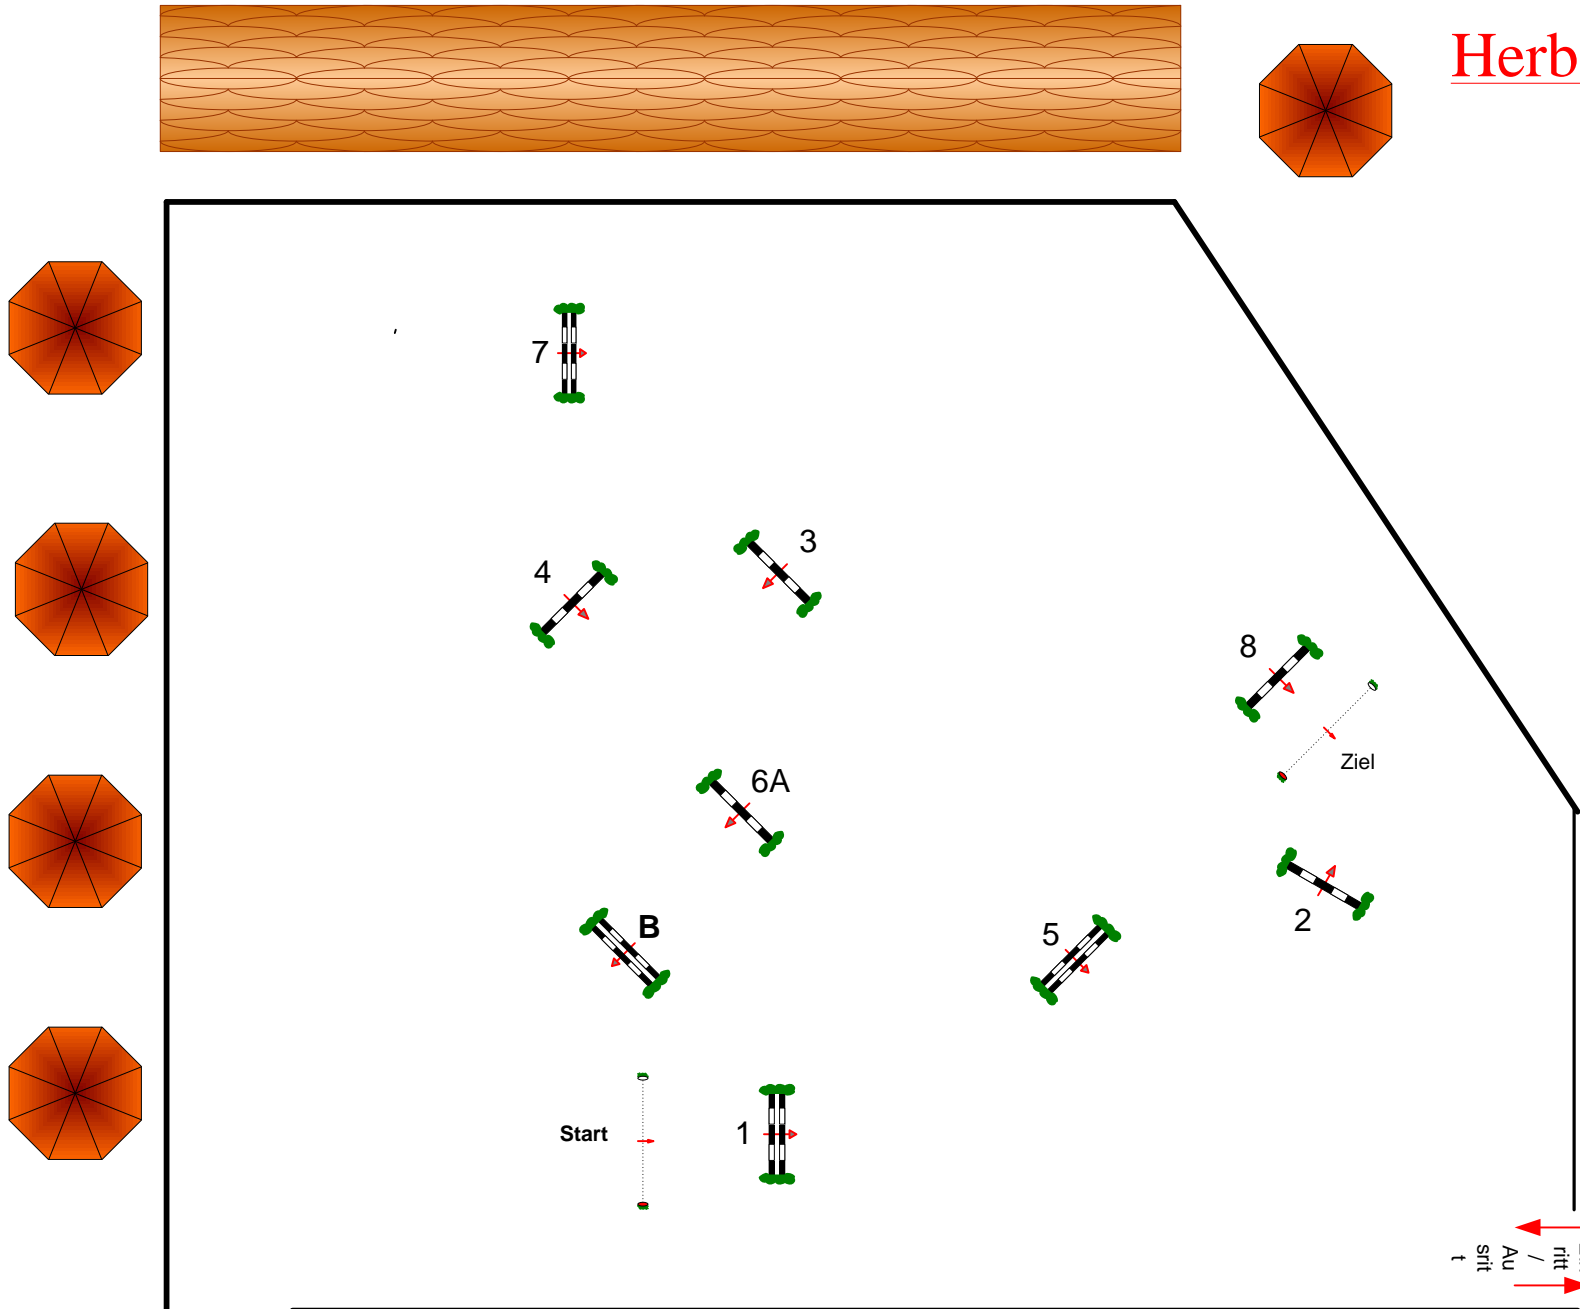

Tempo: 350 m/Min.

Bahnlänge: 350 mtr.

Erlaubte Zeit: 60 sek.

Höchstzeit: 120 sek.

Hindernisse: 8

Sprünge: 9

Hindernisfehler: sek.

geschl. Hindernis:

über:

Bahnlänge: 0 mtr.

Erlaubte Zeit: 0 sek.

Höchstzeit: 0 sek.

Richter