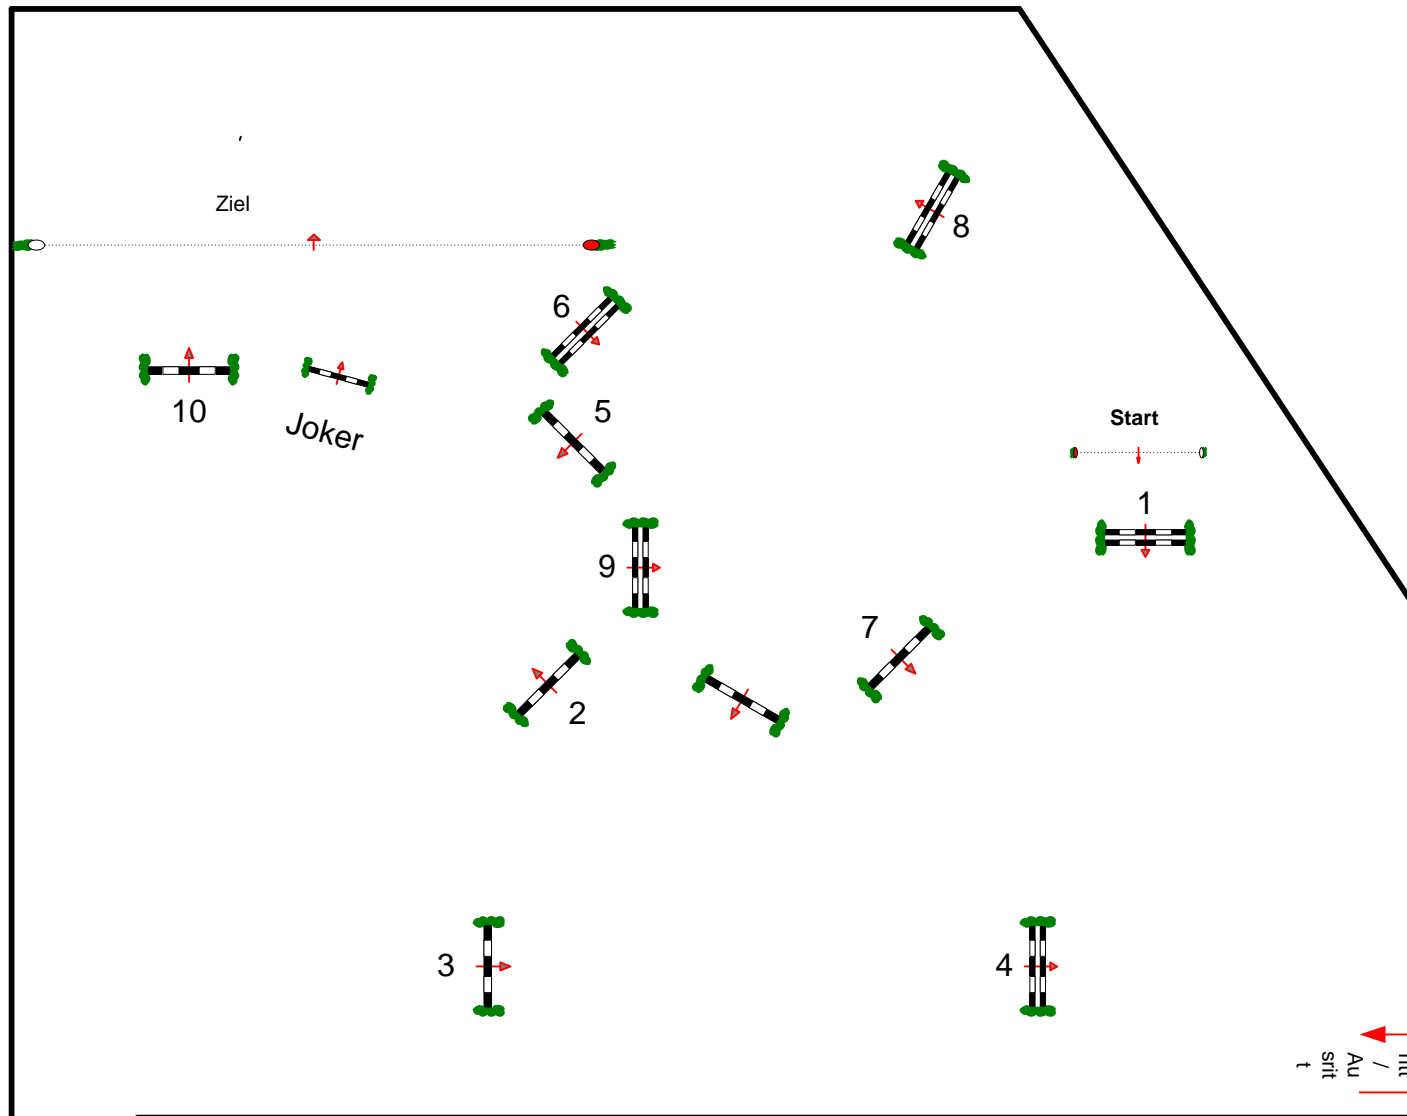

Herbstturnier Essingen 2017

Prüfung Nr.: 5

Mittlere Tour

Punkte-Spring-LP

Klasse: L

Sonntag, 17. September 2017

Beginn: 11:00 Uhr

Richtverf.: A
LPO § 524
RG / Art.
Höhe: 1,15 mtr.

Tempo: 350 m/Min.

Bahnlänge: 410 mtr.
Erlaubte Zeit: 71 sek.
Höchstzeit: 142 sek.

Hindernisse: 8
Sprünge: 8
Hindernisfehler: sek.
geschl. Hindernis:

über:

Bahnlänge: 0 mtr.
Erlaubte Zeit: 0 sek.
Höchstzeit: 0 sek.

Einritzt
/ Au
srit

Richter