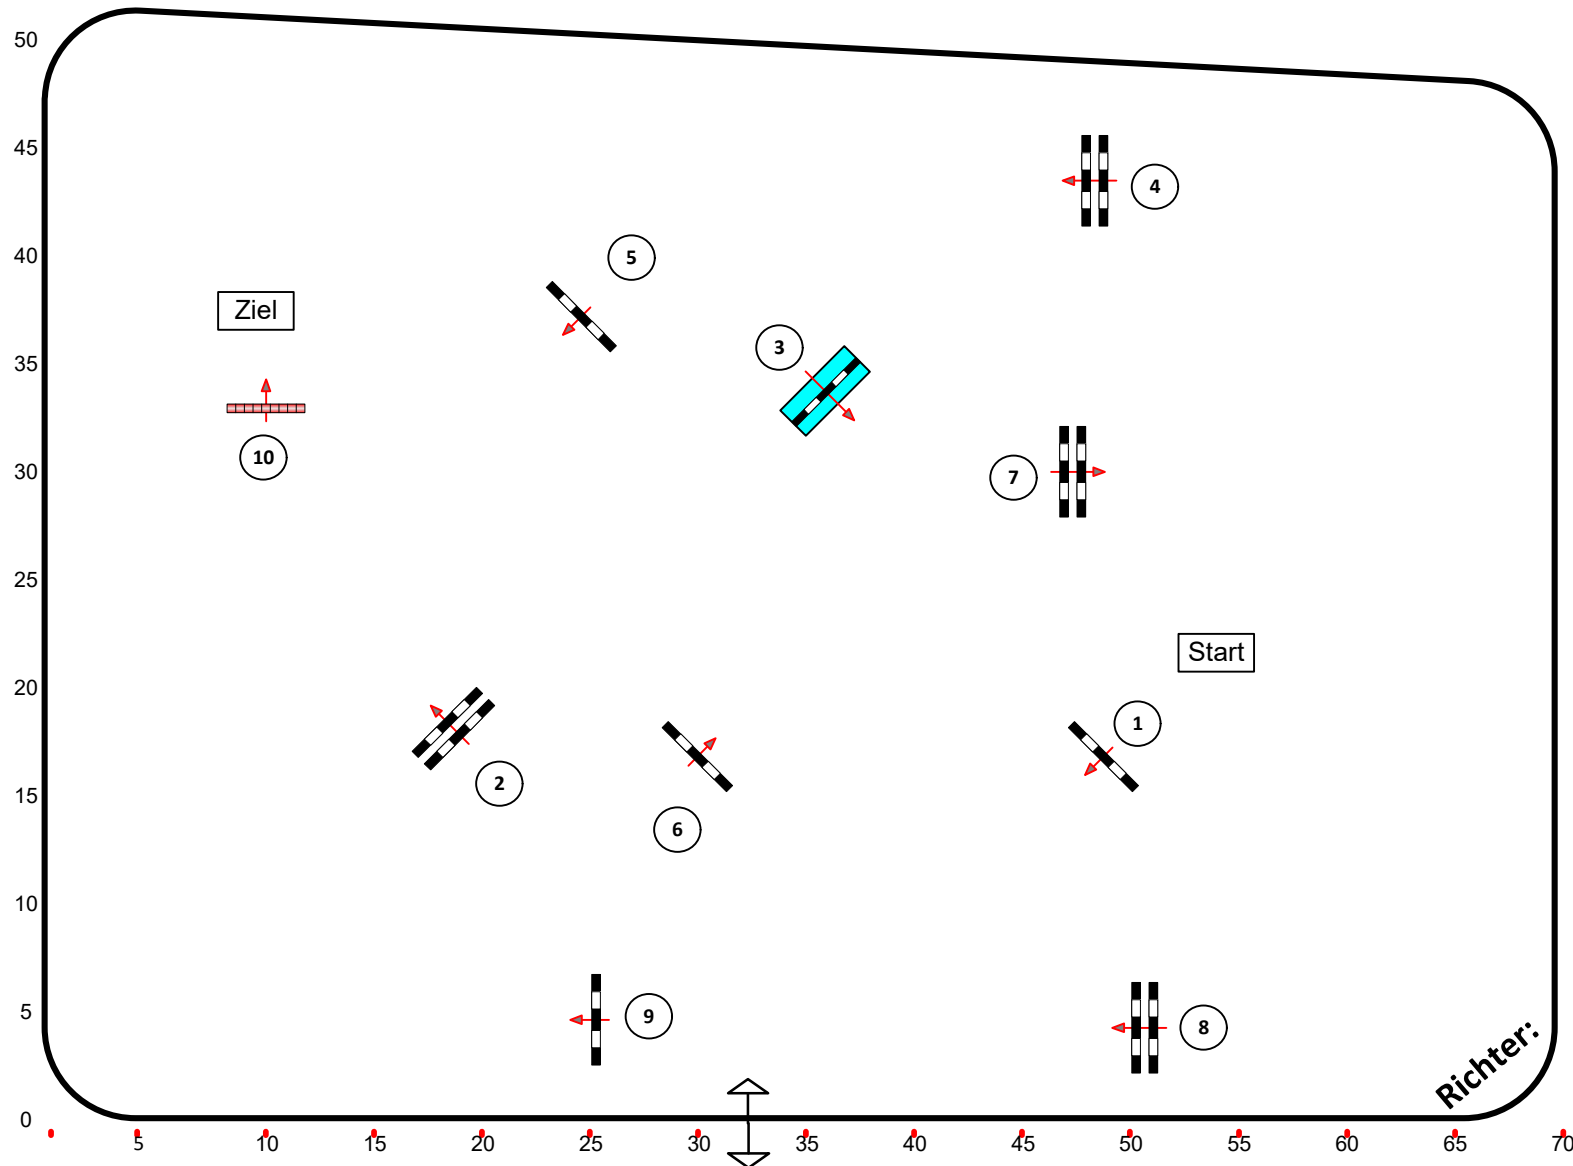

Beginn: 11:00 Uhr

Richtverf.: A

LPO § 524

RG / Art.

Höhe: 1,25 mtr.

Tempo: 350 m/Min.

Bahnlänge: 330 mtr.

Erlaubte Zeit: 57 sek.

Höchstzeit: 114 sek.

Hindernisse: 10

Sprünge: 10

Hindernisfehler: sek.

1. Stechen über:

Bahnlänge: mtr.

Erlaubte Zeit: 43 sek.

Höchstzeit: 86 sek.