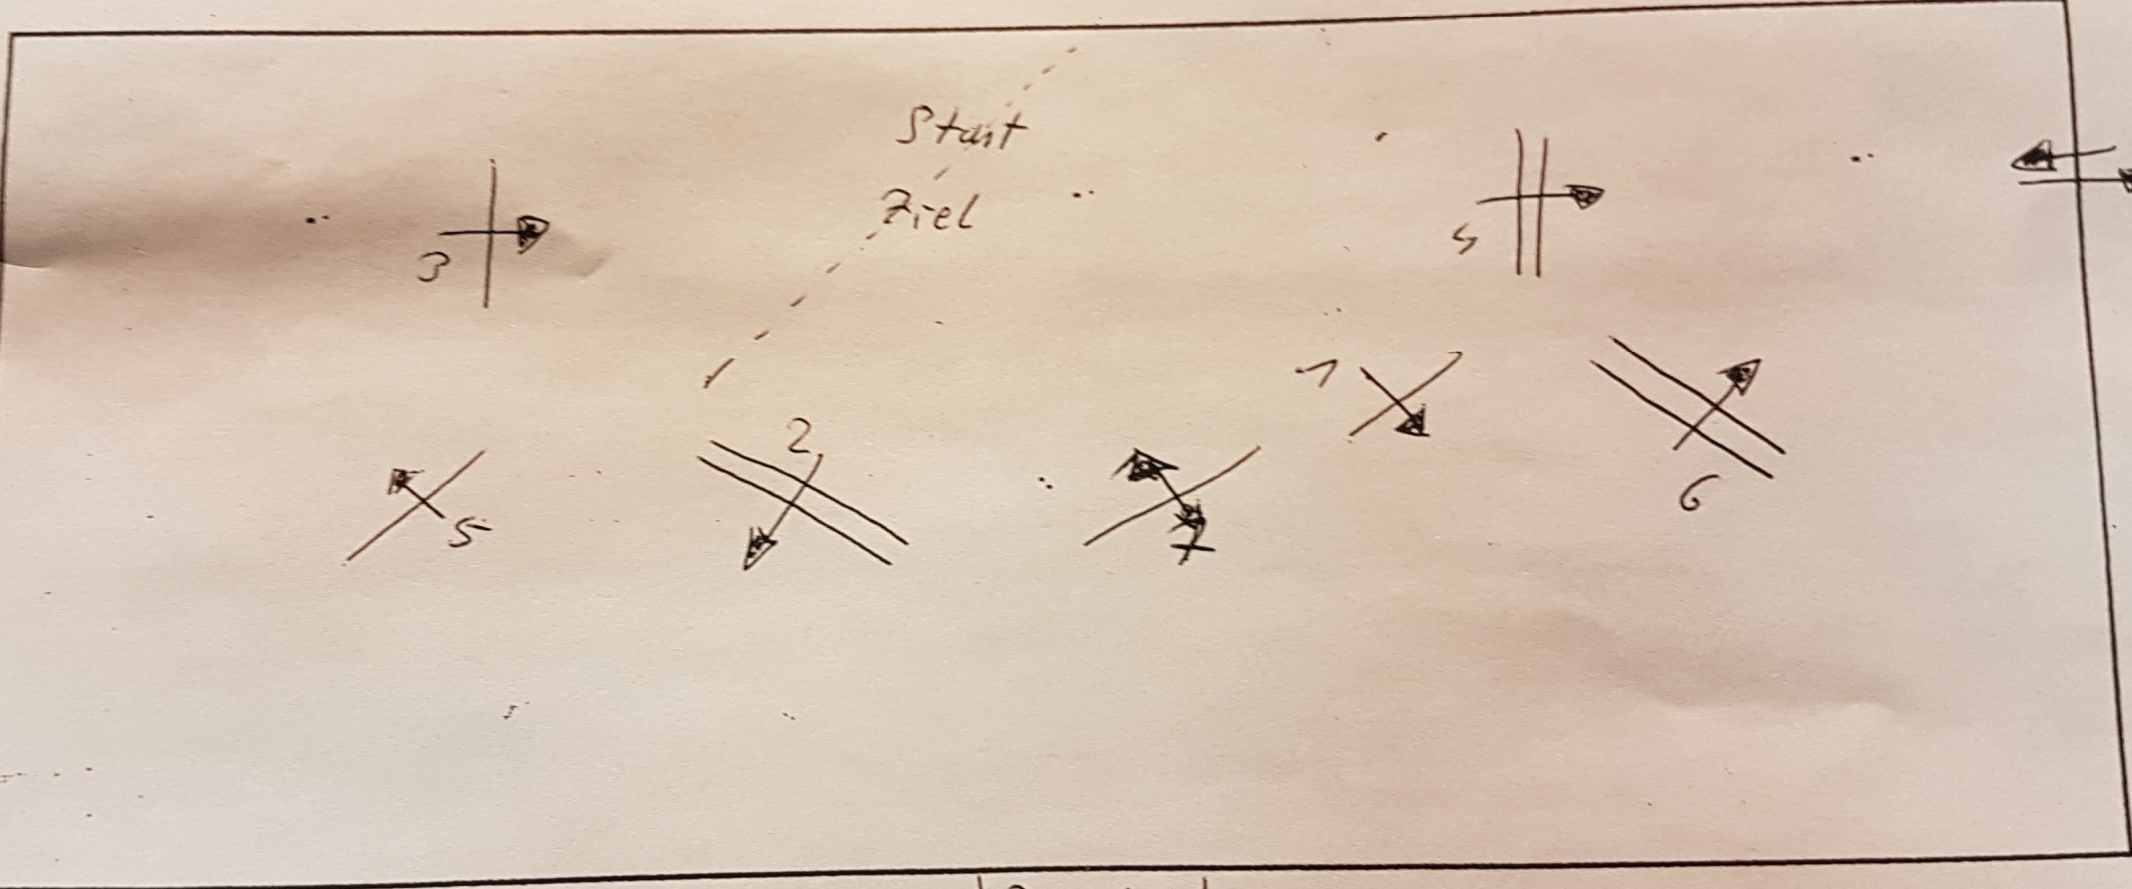

Prüfung Nr.: 1

Reitturnier in Dinklage
Klasse: E

Tag: 3.2.18

Beginn: 9:00

Richtverf.:
~~LPO~~ § WBO 265
Tempo: 300 m/Min.

Bahnlänge: 300
Erlaubte Zeit: 60
Höchstzeit: 120

Hindernisse: 1-7
Sprünge:
Hindernisfehler: 1 sek.

Stechen über:
Bahnlänge: 1
Erlaubte Zeit:
Höchstzeit:

Richter