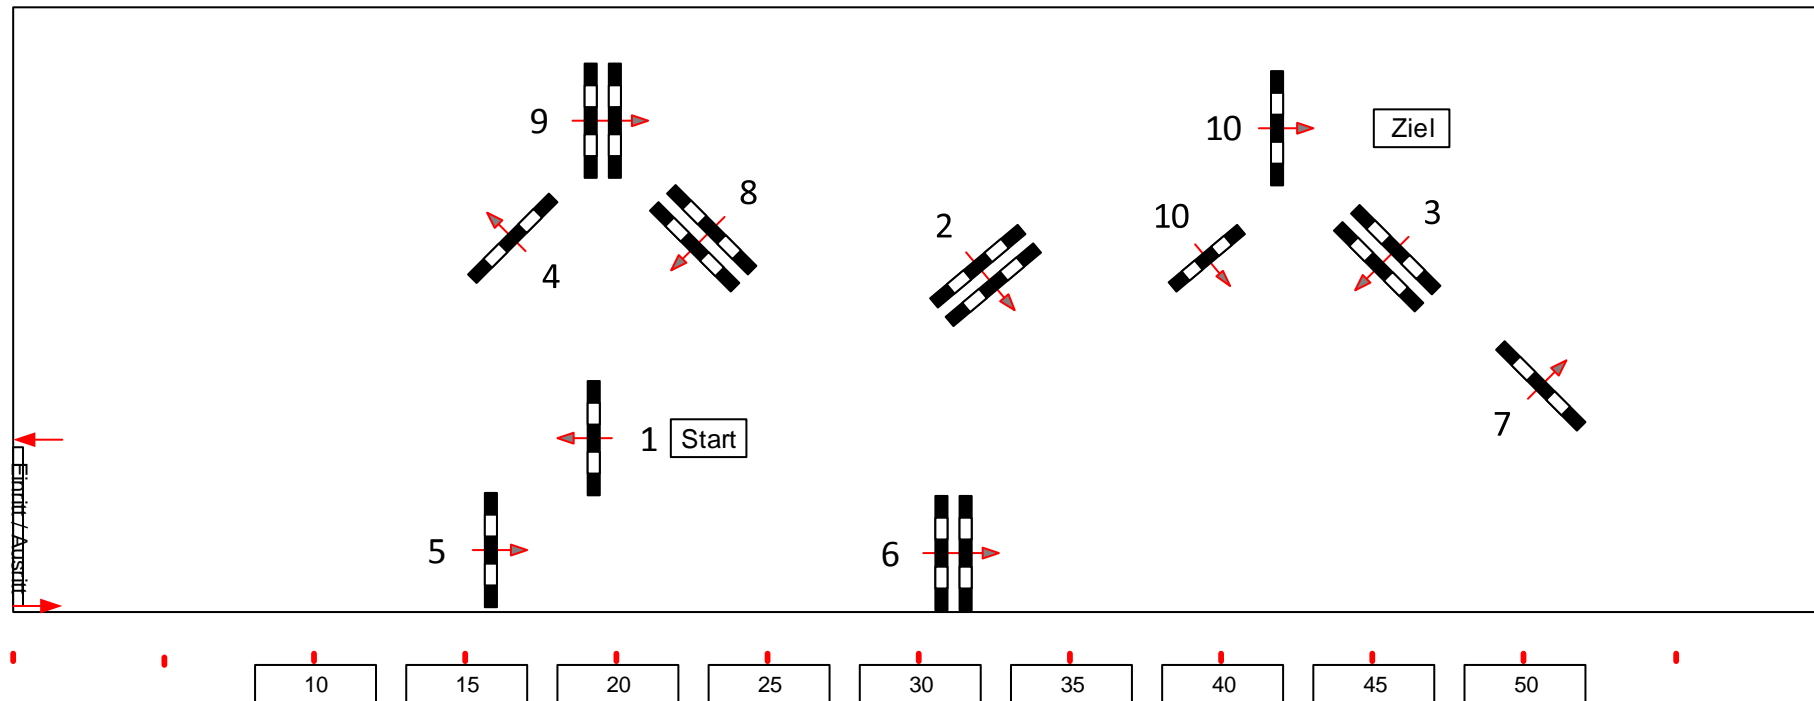

Reitstall Busse Springturnier

Prüfung Nr.: 12

Punkte-Spring-LP

Klasse: M**

Sonntag, 4. März 2018

Beginn: 14:15 Uhr

Richtverf.: A
LPO § 524
FEI RG / Art.
Höhe: 1,35 mtr.

Tempo: 300 m/Min.
Bahnlänge: 320 mtr.
Erlaubte Zeit: 64 sek.
Höchstzeit: 128 sek.

Hindernisse: 10
Sprünge: 10
Hindernisfehler: sek.
Geschl. Hindernis:

Richter

Course Designer
Sören Neumann
Daniela Mühlenbeck