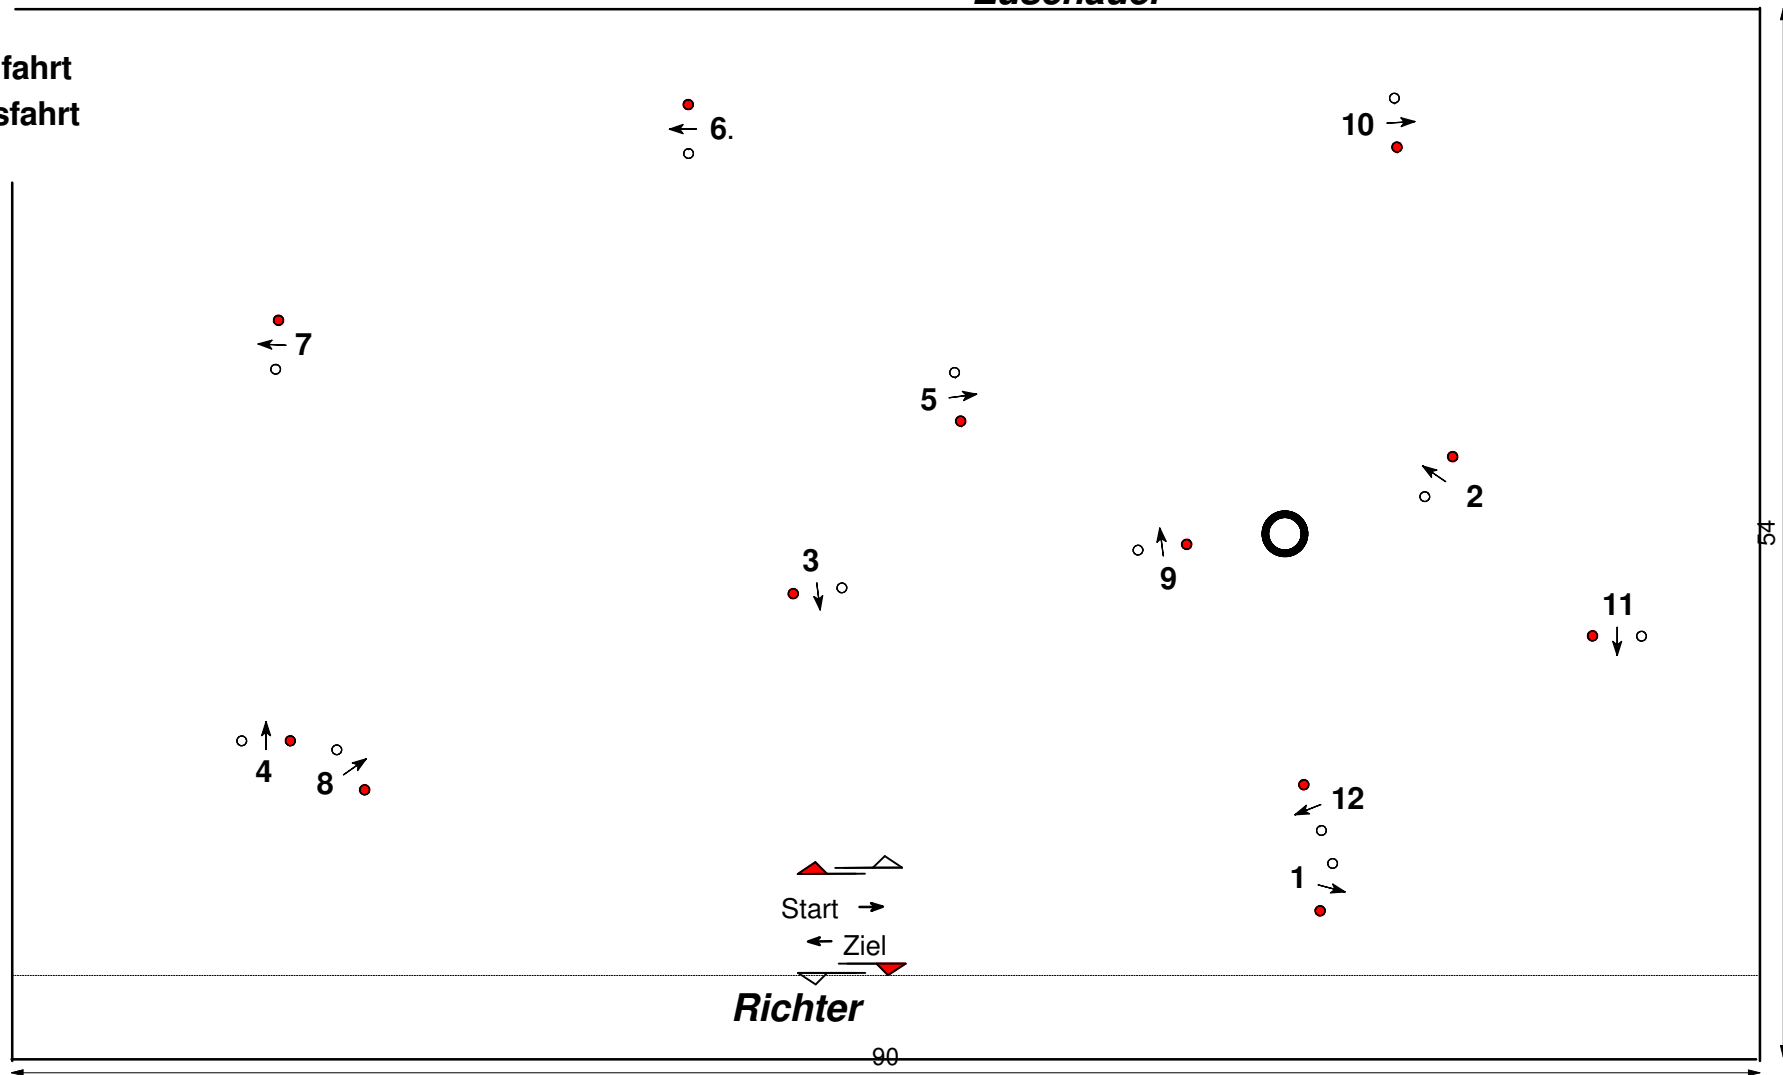

Fahrtturnier - RuFV Holdorf 28. - 29. 04. 2018

Zuschauer

Einfahrt
Ausfahrt

Prf.-Nr.: 18	1- u. 2-sp. Pferde u. Ponys	Kl.: E	St.-Folge: gem. Ausschr.	Hindernisbreite: Spurbreite + 40 cm
Richtv.: LPO § 721A	Tempo: 200 m/Min.	Parcourslänge: 430 Meter		
Hindernisse: 1 - 12	EZ: 129 Sek.		HZ: 258 Sek.	