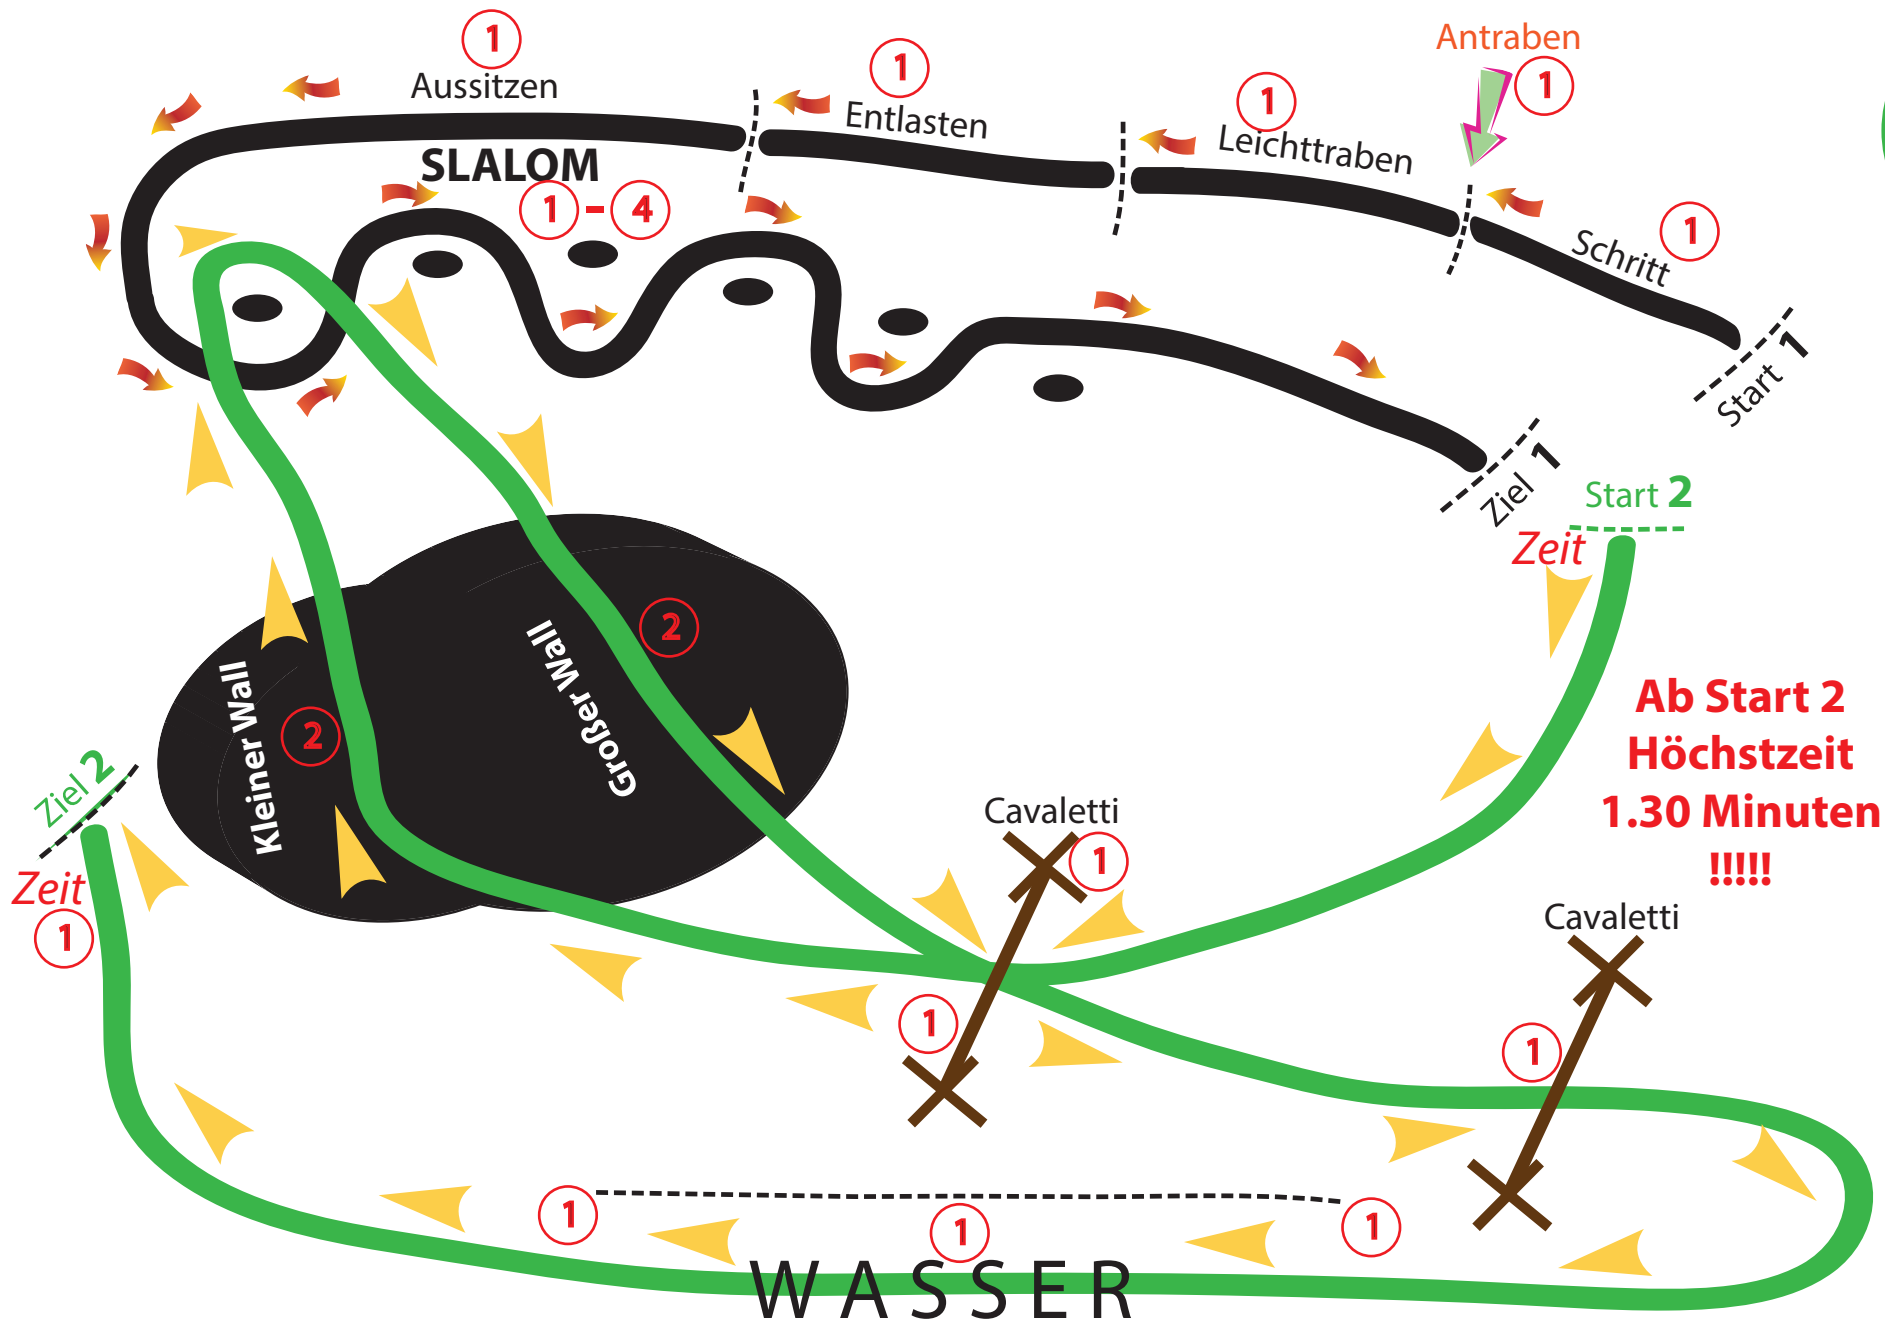

# WB 12 - Führzügel Cross Country

Einlass

Baum

Ab Start 2  
Höchstzeit  
1.30 Minuten  
!!!!

R  
i  
c  
h  
t  
e  
r  
w  
a  
g  
e  
n

Höchstpunktzahl:  
20 Punkte

Dressurplatz

Jeder Fehler: 5 Strafsekunden!