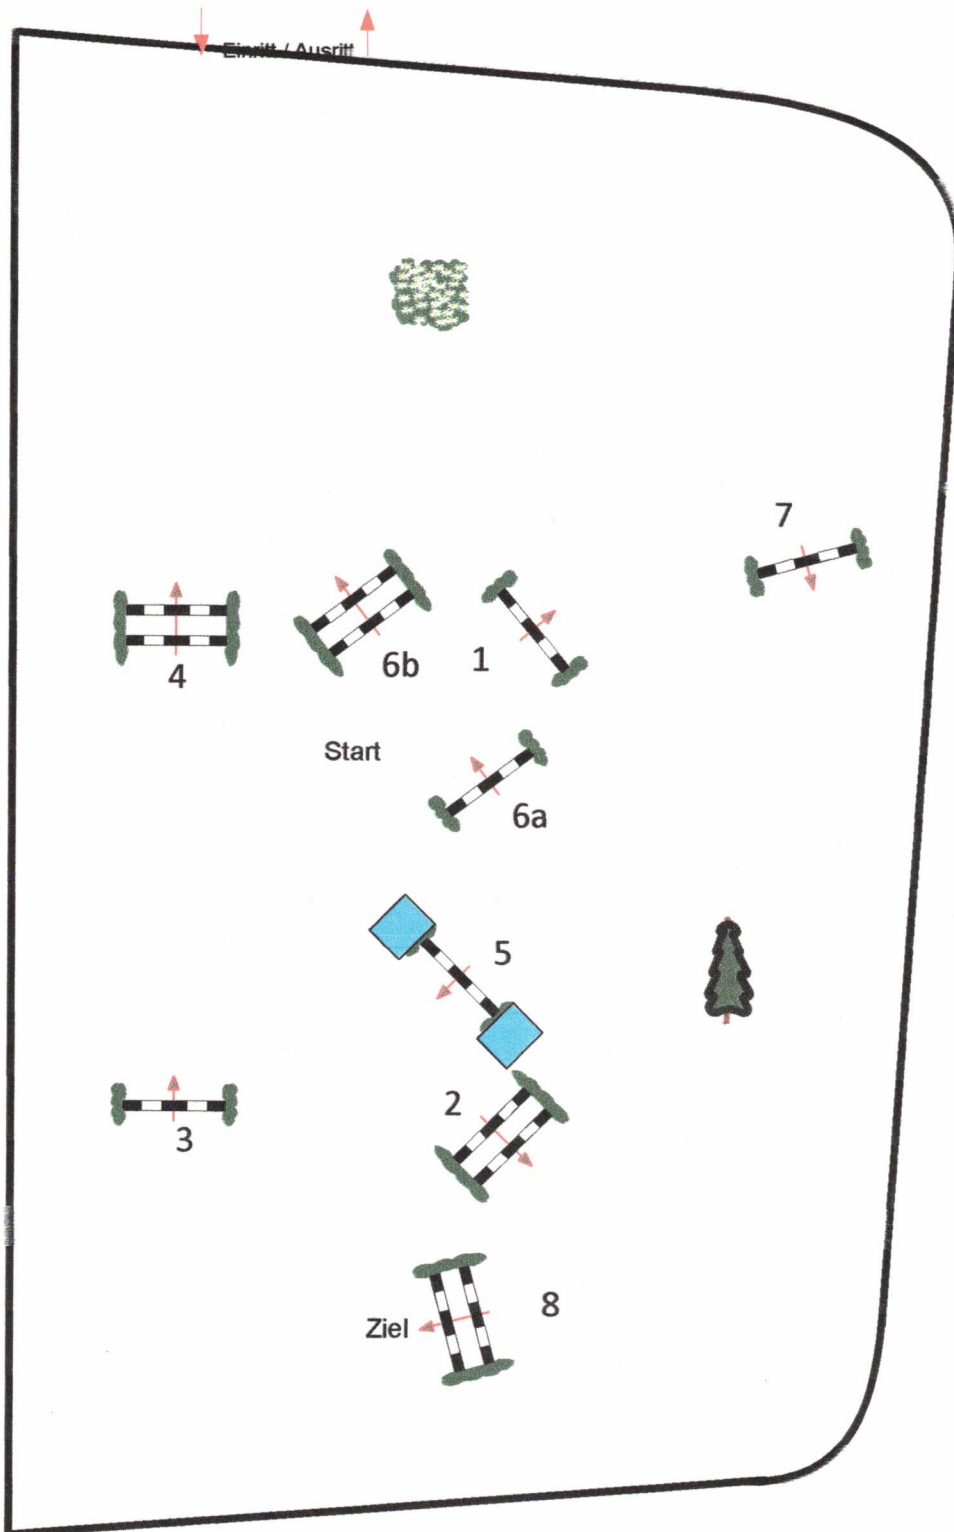

# Niederweidbach

Prüfung Nr.: 9

Springferde-LP

Klasse: A\*

Sonntag, 6. Mai 2018

Beginn: 0:00 Uhr

Richtverf.: A  
LPO § 363.1  
RG / Art.  
Höhe: 0.90 mtr.

Tempo: 350 m/Min.

Bahnlänge: 400 mtr.  
Erlaubte Zeit: 69 sek.  
Höchstzeit: 138 sek.

Hindernisse: 8  
Sprünge: 9  
Hindernisfehler: sek.  
geschl. Hindernis:

über:

Bahnlänge: 0 mtr.  
Erlaubte Zeit: 0 sek.  
Höchstzeit: 0 sek.

2. Stechen über:

Bahnlänge: 0 mtr.  
Erlaubte Zeit: 0 sek.  
Höchstzeit: 0 sek.

Richter

**Course Designer**  
Christian Schaffrath  
[www.christianschaffrath.npage.de](http://www.christianschaffrath.npage.de)