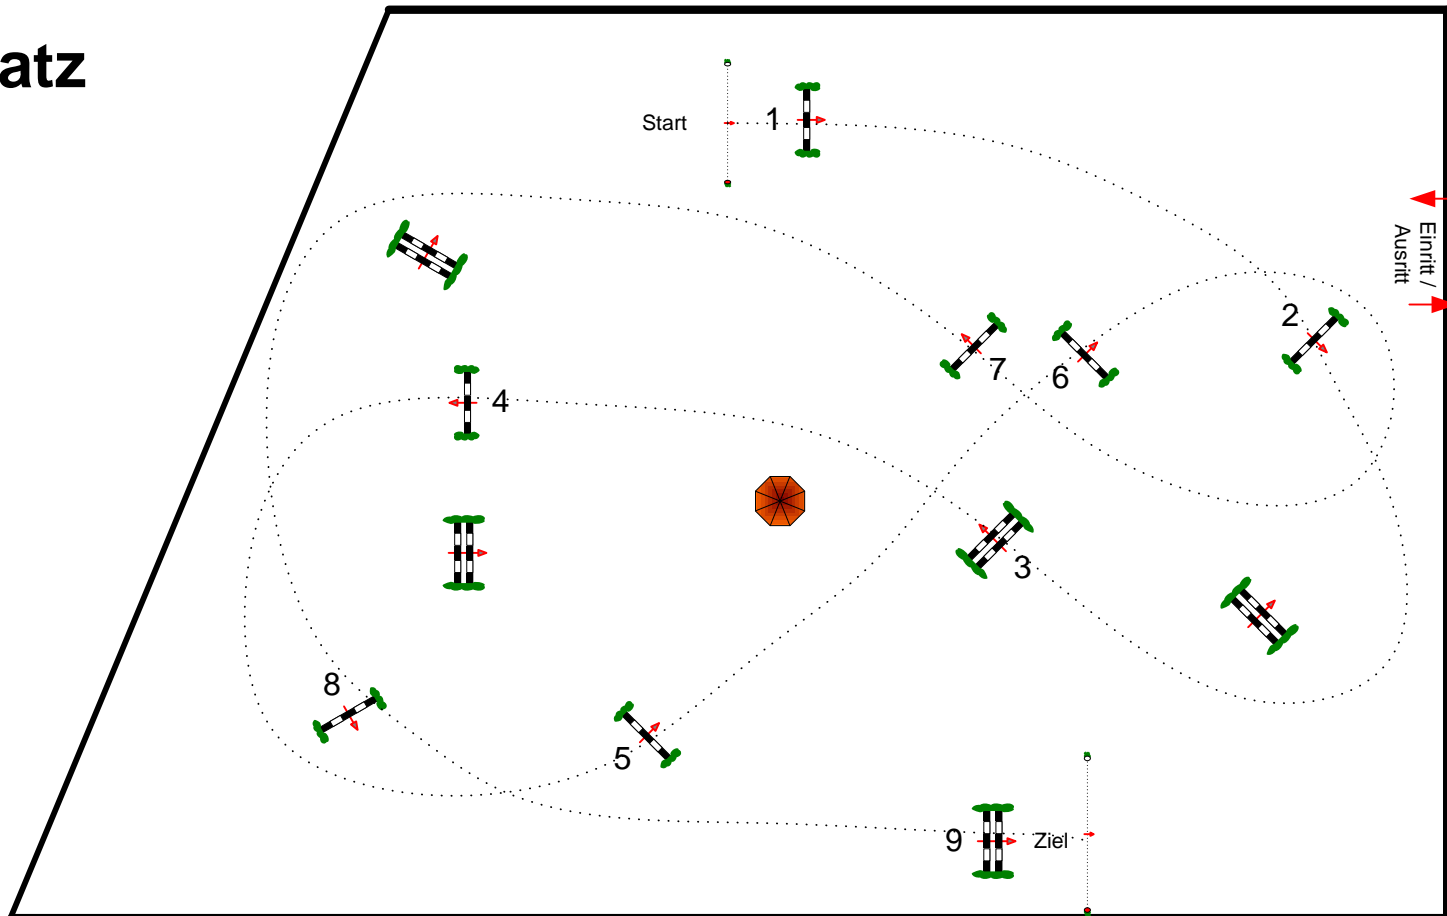

Pöttmes II 2018

Prüfung Nr.: 2 Kleine Tour Spring-LP m. Idealzeit Klasse: E Samstag, 5. Mai 2018 Beginn: 12:30 Uhr

Richtverf.: A
LPO § 535
FEI RG / Art.
Höhe: 0,85 mtr.

Tempo: 350 m/Min.
Bahnlänge: 410 mtr.
Erlaubte Zeit: 71 sek.
Höchstzeit: 142 sek.

Hindernisse: 8
Sprünge: 9
Hindernisfehler: 5 sek.
Geschl. Hindernis:

über:
Bahnlänge: 0 mtr.
Erlaubte Zeit: 0 sek.
Höchstzeit: 0 sek.

Sandplatz

Richter