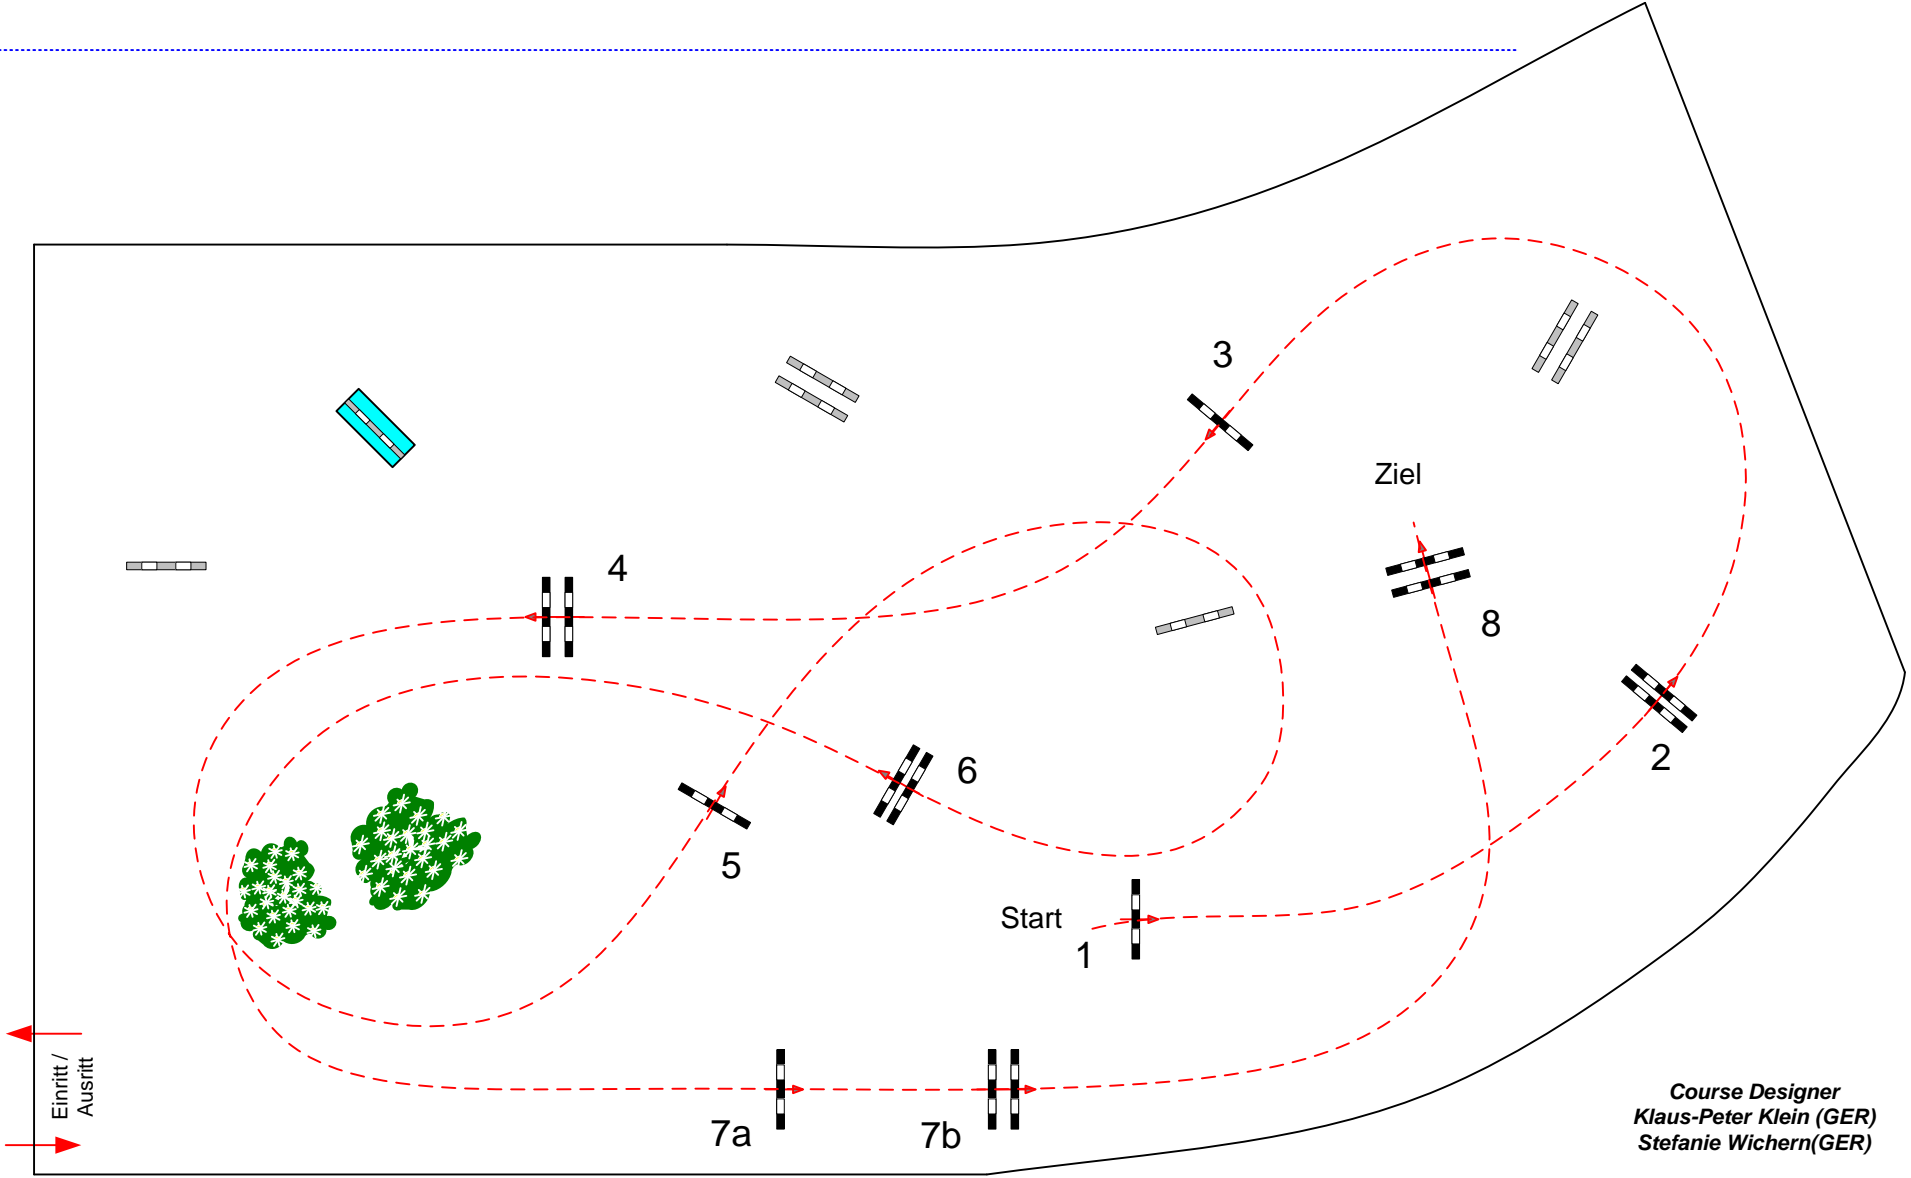

# Müden-Aller 2018

Children Tour

Fehler/Zeit-Springen

Klasse: A\*\*

Sonntag, 10. Juni 2018

Richtverf.: A  
 LPO § 501 / 1a1  
 RG / Art.  
 Höhe: 1,05 mtr.  
 Tempo: 350 m/Min.  
 Bahnlänge: 370 mtr.  
 Erlaubte Zeit: 64 sek.  
 Höchstzeit: 128 sek.  
 Hindernisse: 8  
 Sprünge: 9  
 Hindernisfehler: sek.  
 geschl. Hindernis:  
 1. Stechen über:  
 Bahnlänge: mtr.  
 Erlaubte Zeit: 57 sek.  
 Höchstzeit: 114 sek.

Course Designer  
 Klaus-Peter Klein (GER)  
 Stefanie Wichern (GER)