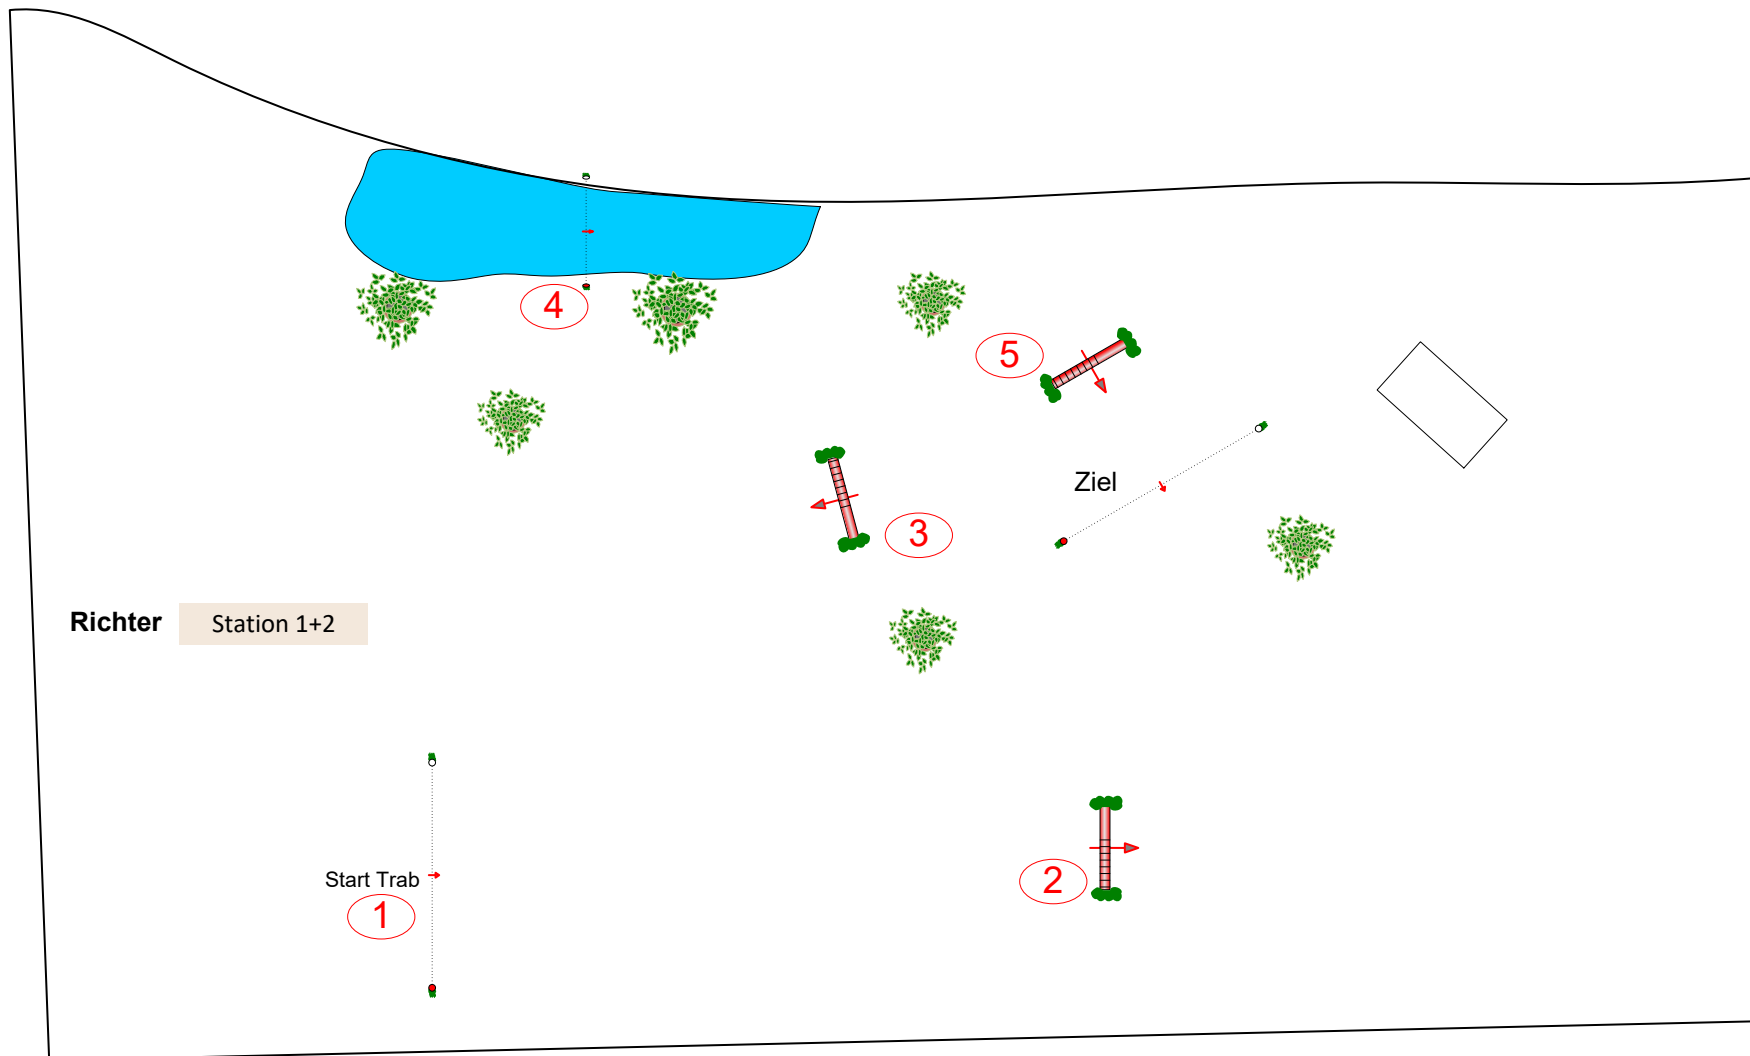

## Prfg. 8 - Führzügel WB Cross Country

Richtverf.: WB 225

Länge: ./.

Tempo: ./.

BZ: ./.

HZ: ./.

Hindern.: ./.

Sprünge: ./.

Richter

Station 1+2

Course Designer  
L. Popp

(GER)