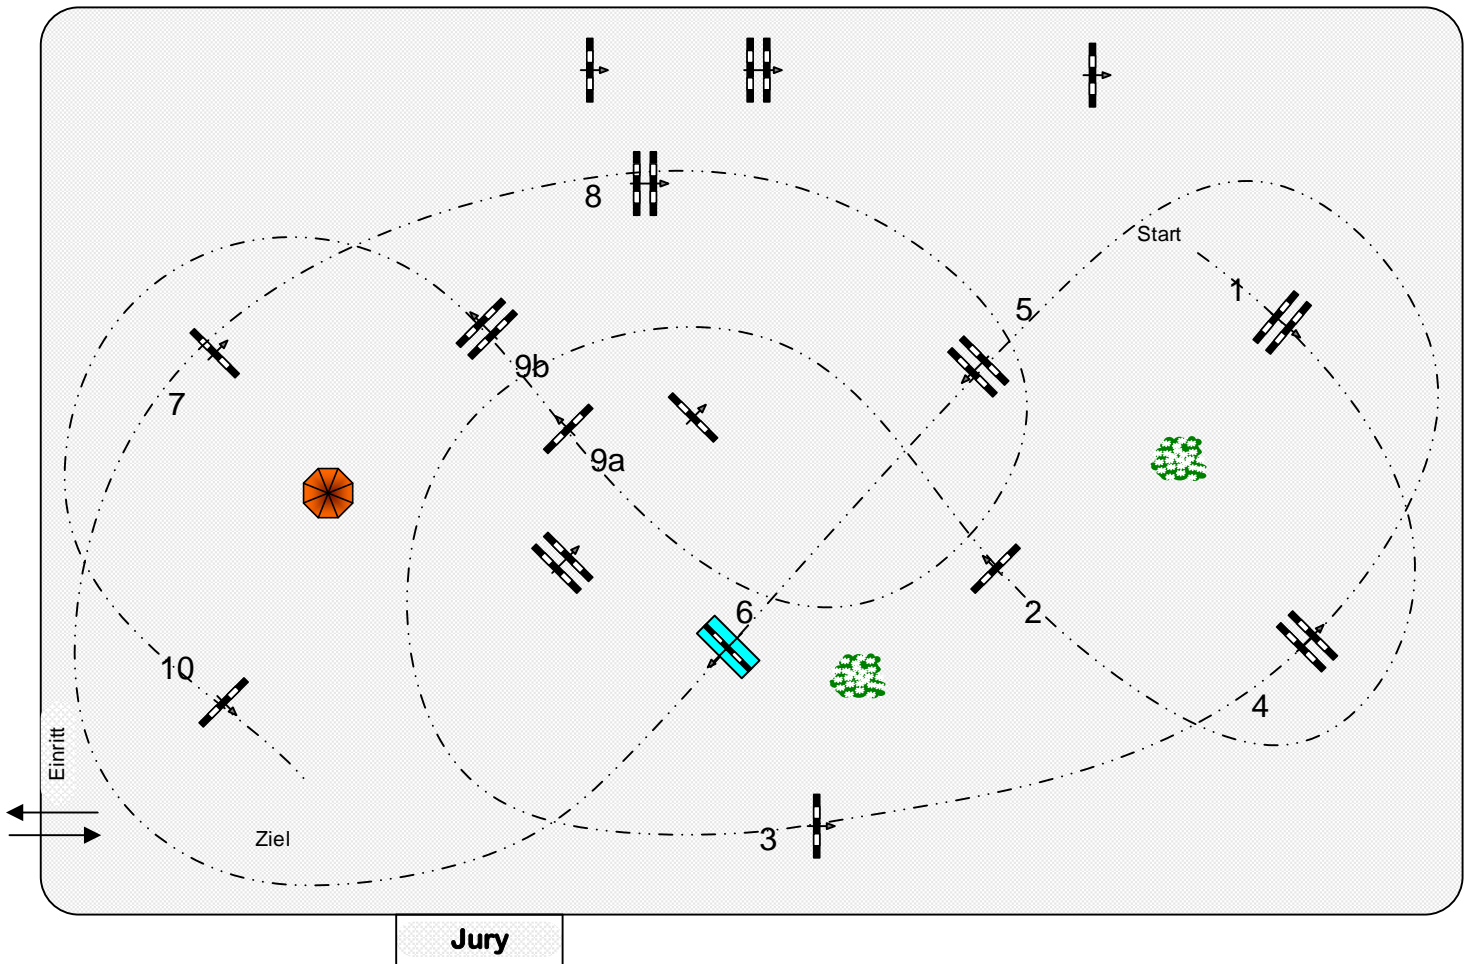

Beerfelden 2018

Prüfung Nr.: 14

Springpferdeprüfung Klasse: L

Samstag, 7. Juli 2018

Beginn: 15:15 Uhr

www.hollenbach-raif.de

Parcoursdesign: Ralf Hollenbach & Team

Richtverf.:

gem. LPO

Höhe:

Tempo:

Bahnlänge:

Erlaubte Zeit:

Höchstzeit:

Hindernisse:

Sprünge:

Hindernisfehler:

Wertnote

§ 363.1

1,15 m

350 m/Min.

440 m

76 sec.

152 sec.

10

11

sec.

Stechen:

Bahnlänge:

Erlaubte Zeit:

Höchstzeit:

0 m