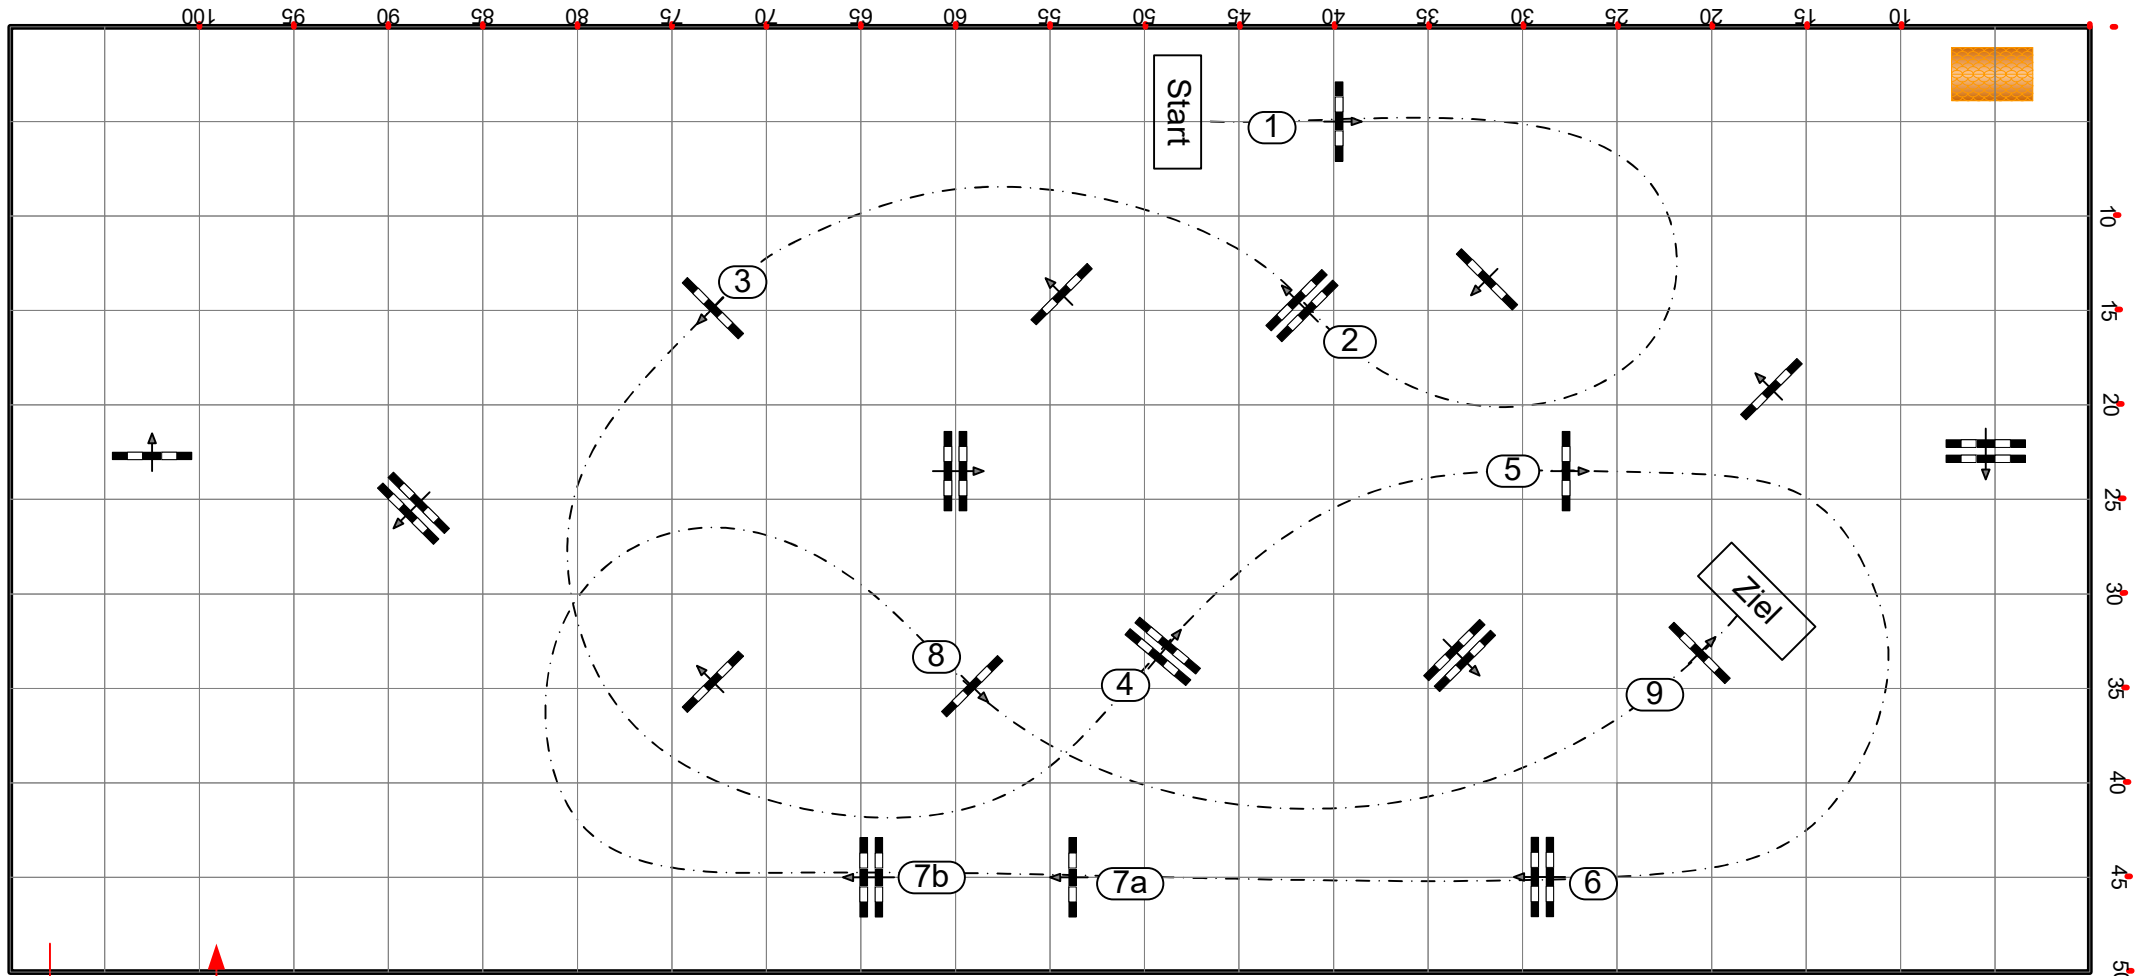

## 21

Prüfung

Stilspringen

Klasse: L

Samstag, 21. Juli 2018

Beginn: 13:00 Uhr

Richtverf.: A  
LPO § 520,3a  
FEI RG / Art.  
Höhe: 1,10 mtr.

Tempo: 350 m/Min.  
Bahnlänge: 390 mtr.  
Erlaubte Zeit: 67 sek.  
Höchstzeit: 134 sek.

Hindernisse: 9  
Sprünge: 10  
Hindernisfehler: sek.  
Geschl. Hindernis:

1. Stechen über:  
Bahnlänge: 0 mtr.  
Erlaubte Zeit: 0 sek.  
Höchstzeit: 0 sek.

2. Stechen über:  
Bahnlänge: 0 mtr.  
Erlaubte Zeit: 0 sek.  
Höchstzeit: 0 sek.

Einritt / Ausritt

Richter

Parcoursgestaltung: Dirk Langhoff, Barnitz - Sigbert Vetter, Lübeck