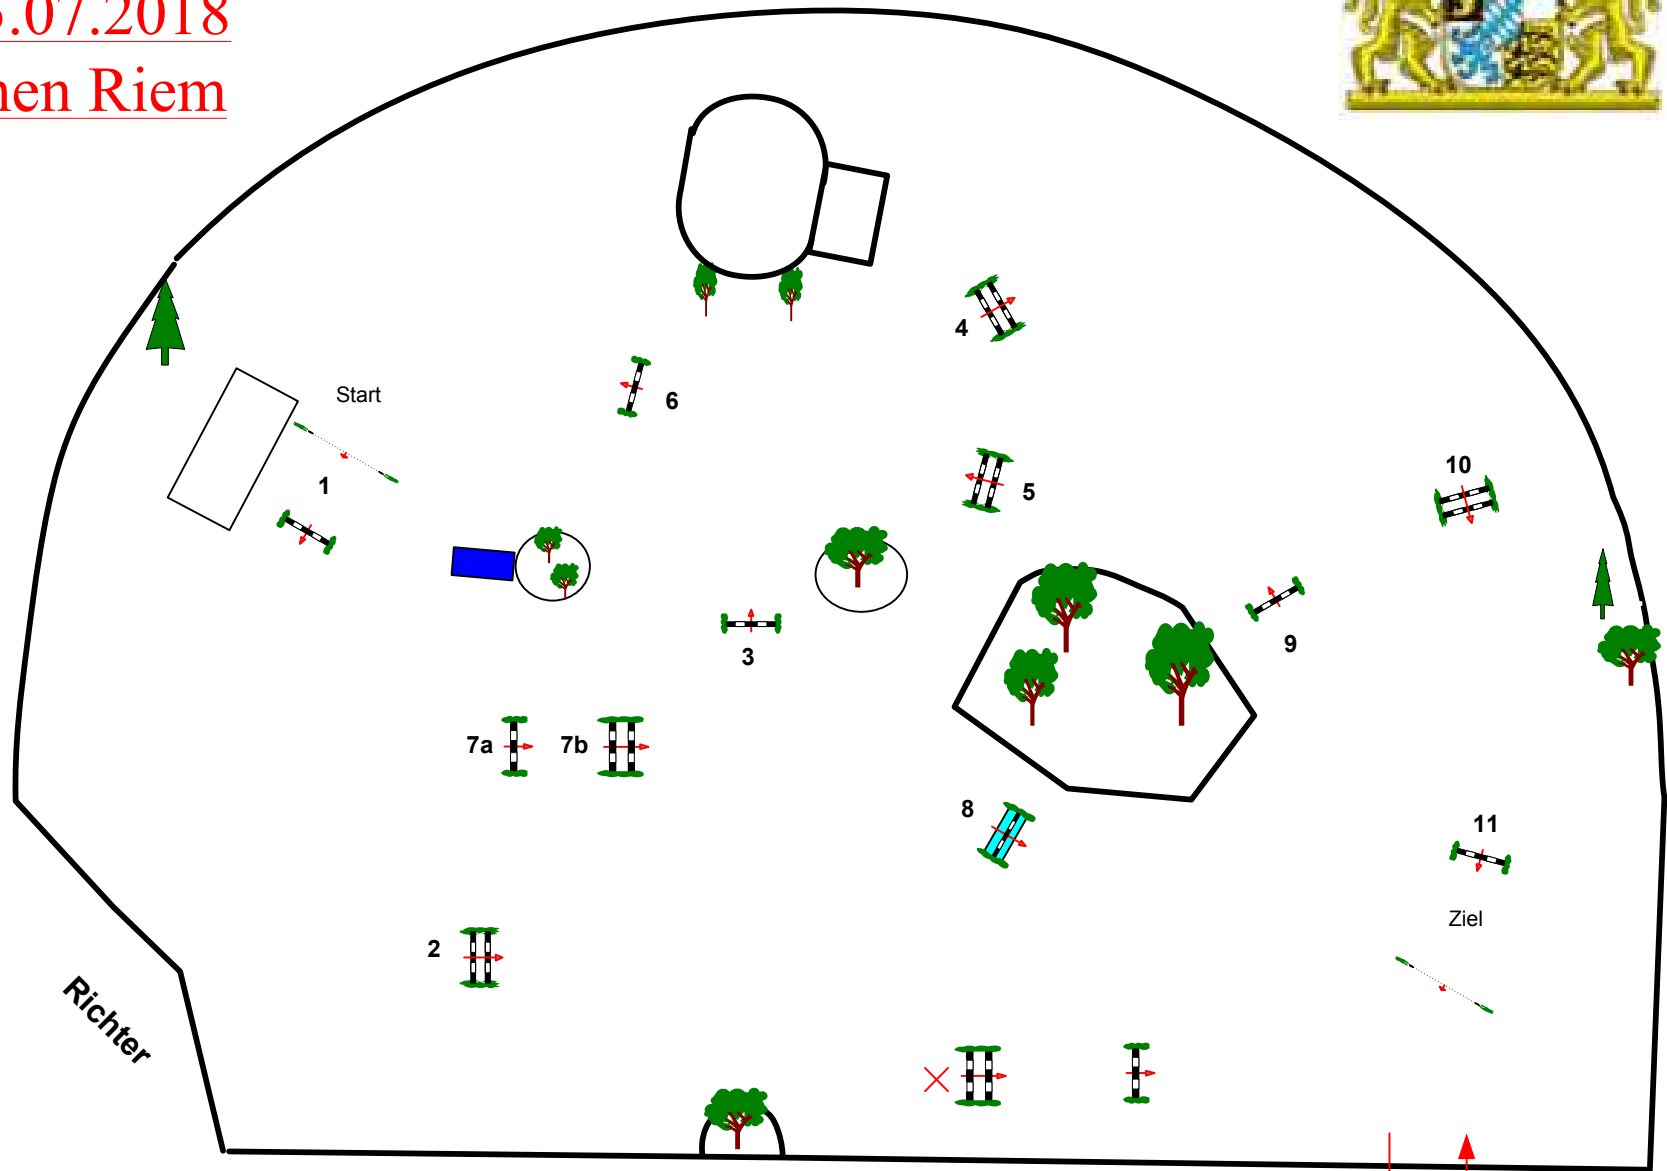

Bayerische Meisterschaften

13. -15.07.2018

München Riem

Prüfung Nr.: 31

1 WP Jun II / Children

Springprüfung

Klasse: L

Freitag, 13. Juli 2018

Beginn: 12:45 Uhr

Course Designer

Johann Sailer
Steffen Bühling
Manfred Herzog

Richtverf.: A
LPO § 501,A.1
FEI RG / Art.
Höhe: 1,15 mtr.

Tempo: 350 m/Min.
Bahnlänge: 400 mtr.
Erlaubte Zeit: 69 sek.
Höchstzeit: 138 sek.

Hindernisse: 11
Sprünge: 12
Hindernisfehler: sek.
Geschl. Hindernis:

1. Stechen über:
Bahnlänge: 0 mtr.
Erlaubte Zeit: 0 sek.
Höchstzeit: 0 sek.