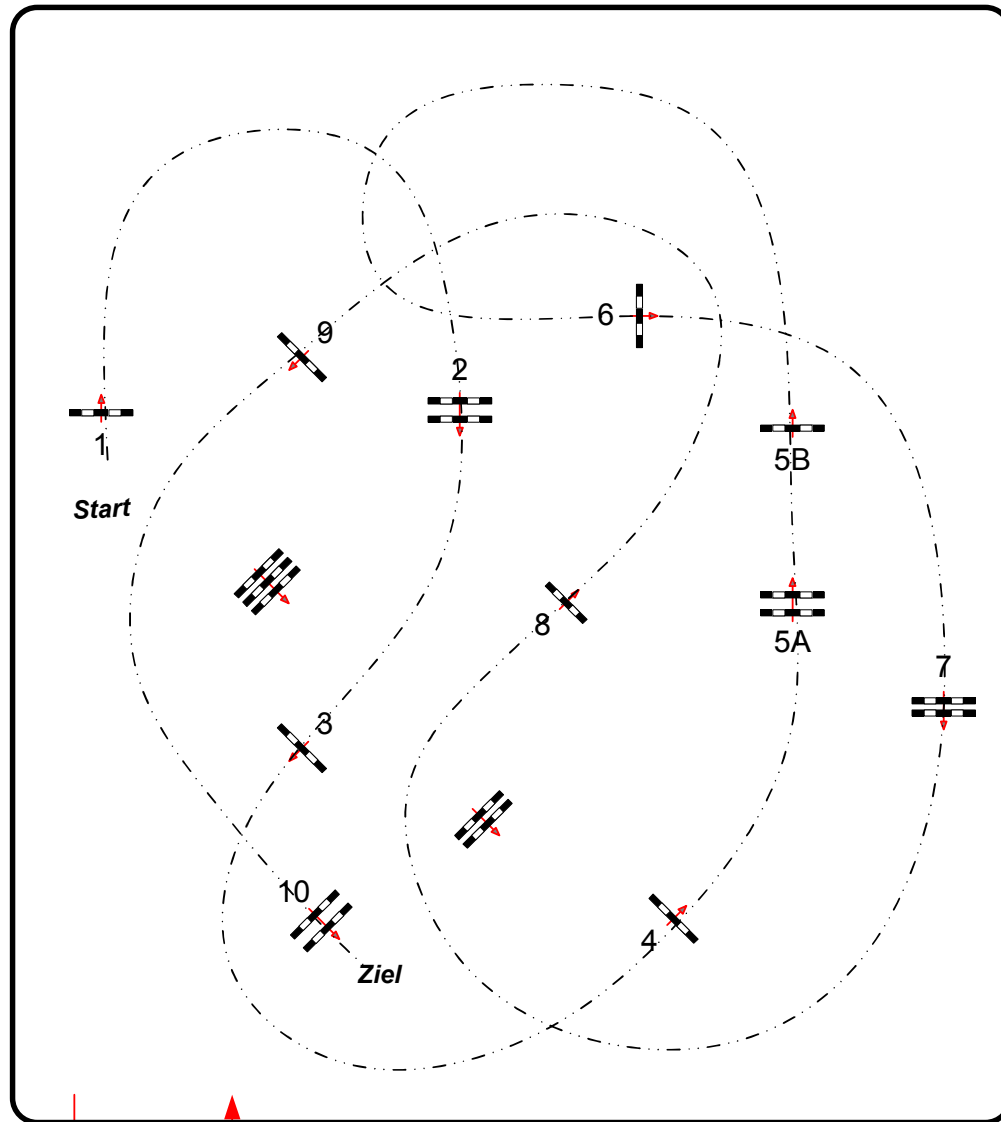

## Stall Bohnhoff

**Prüfung Nr.: 27**

**Fehler/Zeit**

**Klasse: M\***

**Samstag, 1. September 2018**

**Beginn: 12:00 Uhr**

Richtverf.: A  
LPO § 501 A 1  
RG / Art.  
Höhe: 1,25 mtr.

Tempo: 350 m/Min.

Bahnlänge: 420 mtr.  
Erlaubte Zeit: 72 sek.  
Höchstzeit: 144 sek.

Hindernisse: 10  
Sprünge: 11  
Hindernisfehler: sek.  
geschl. Hindernis:

Einritt / Ausritt

Richter

**Parcoursgestaltung**  
Horst Millahn, Hamburg  
Ralf Hering, Tangstedt