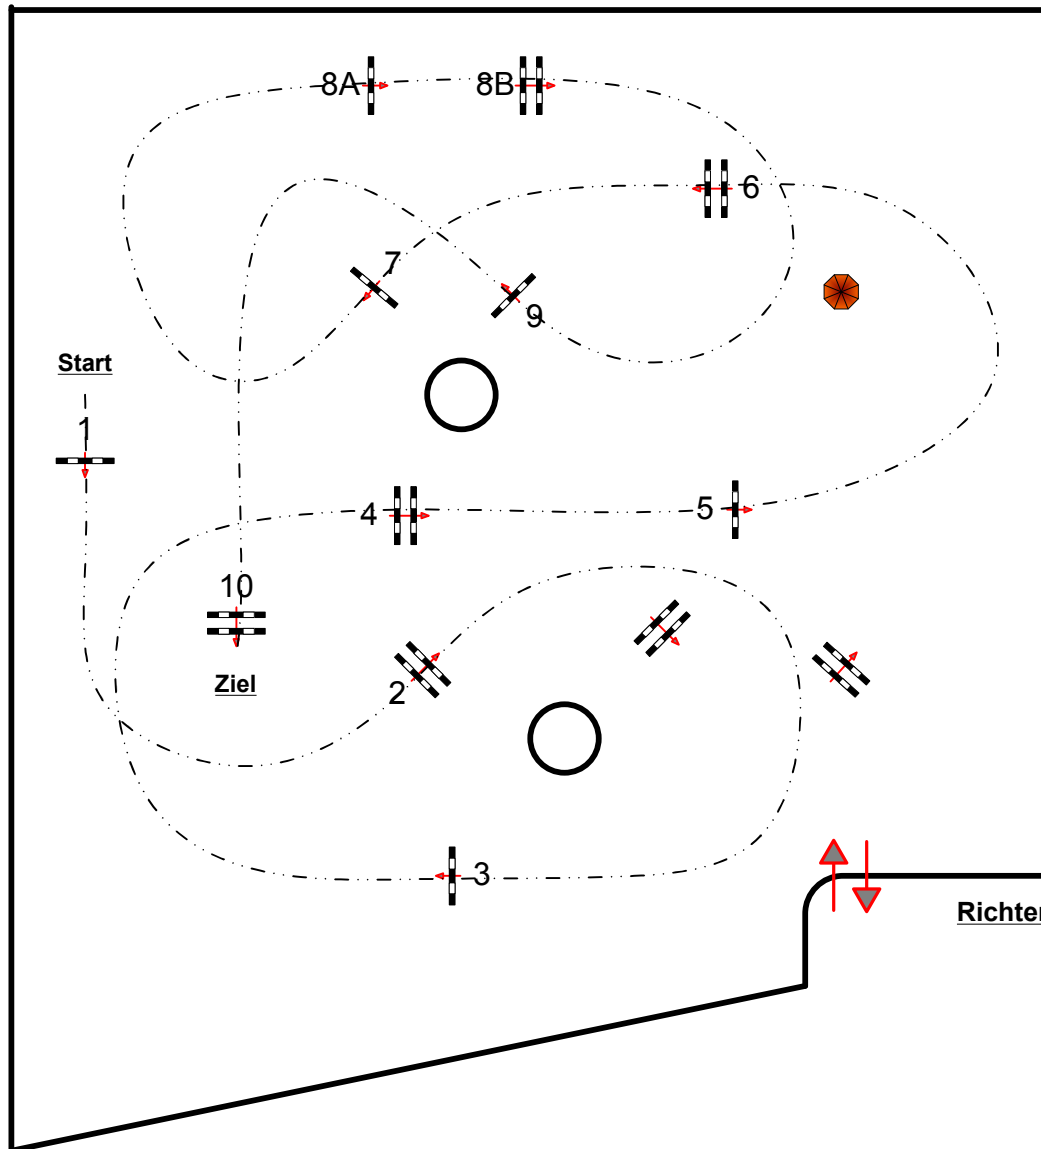

Hamburg-Kirchwerder 2018

23

Fehler/Zeit-Springen

Klasse: L

Samstag, 8. September 2018

11:00 Uhr

Richtverf.: A
LPO § 501 A 1
RG / Art.
Höhe: 1,15 mtr.

Tempo: 350 m/Min.

Bahnlänge: 420 mtr.
Erlaubte Zeit: 72 sek.
Höchstzeit: 144 sek.

Hindernisse: 10
Sprünge: 11
Hindernisfehler: sek.
geschl. Hindernis:

Parcoursgestaltung
Horst Millahn, Hamburg