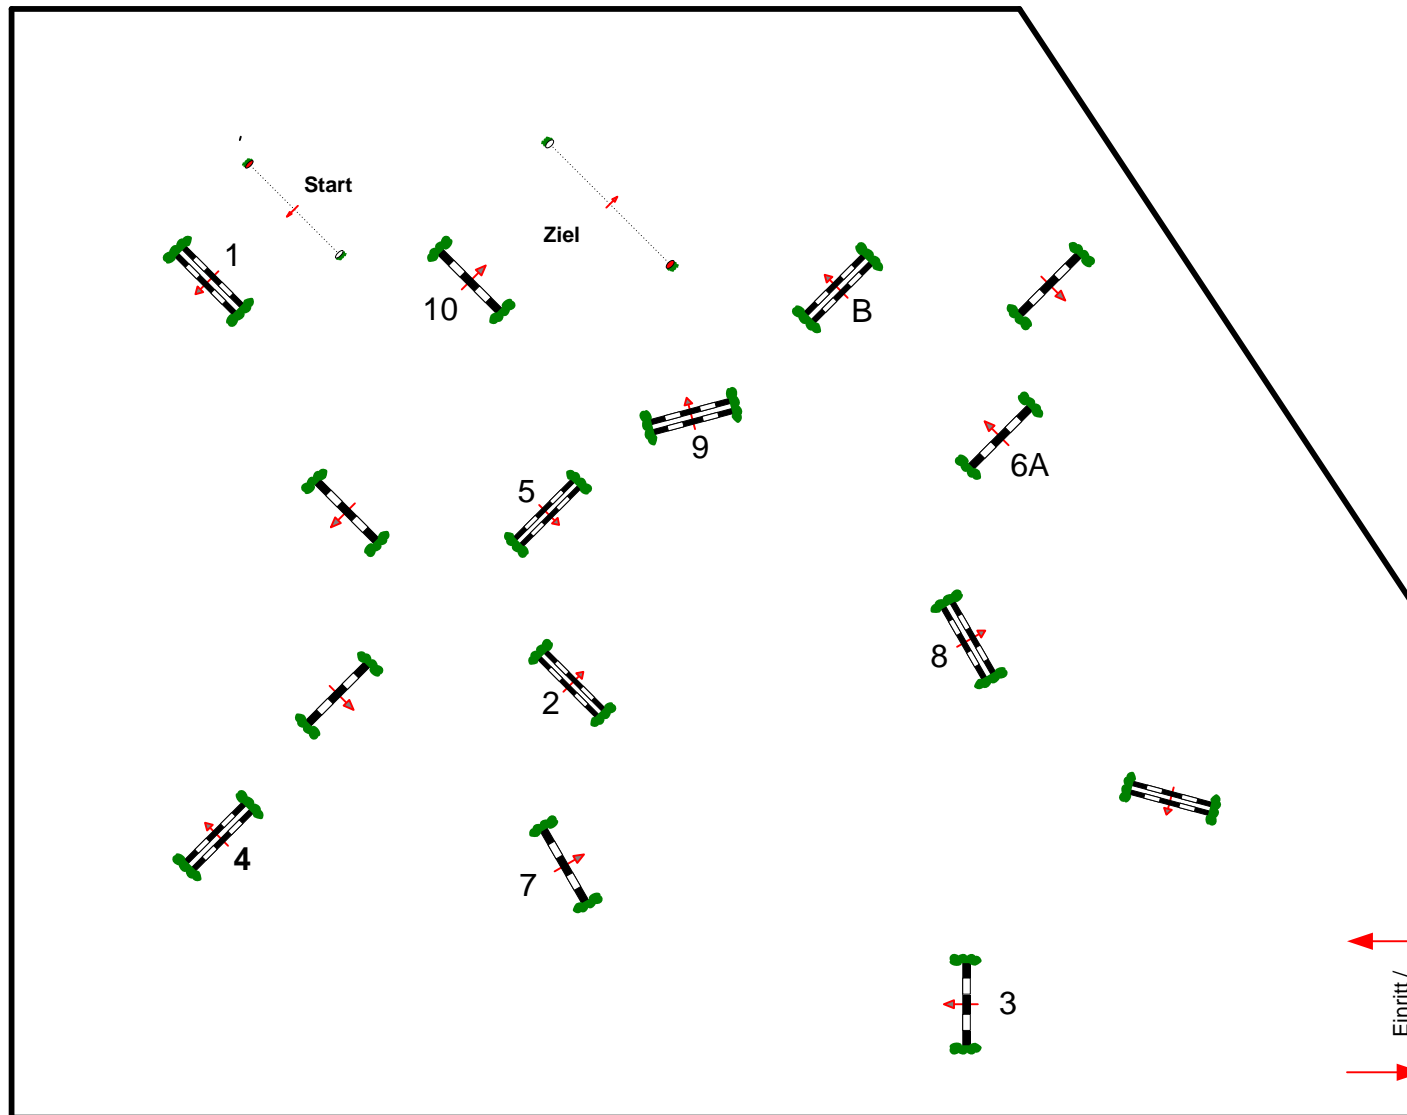

Herbstturnier Essingen 2018

Prüfung Nr.: 2

Springferde Tour

Springferde-LP

Klasse: L

Samstag, 15. September 2018

Beginn: 12:45 Uhr

Richtverf.: A
LPO § 363.1
RG / Art.
Höhe: 1,15 mtr.

Tempo: 350 m/Min.

Bahnlänge: 480 mtr.
Erlaubte Zeit: 83 sek.
Höchstzeit: 166 sek.

Hindernisse: 10
Sprünge: 11
Hindernisfehler: sek.
geschl. Hindernis:

über:

Bahnlänge: 0 mtr.
Erlaubte Zeit: 0 sek.
Höchstzeit: 0 sek.