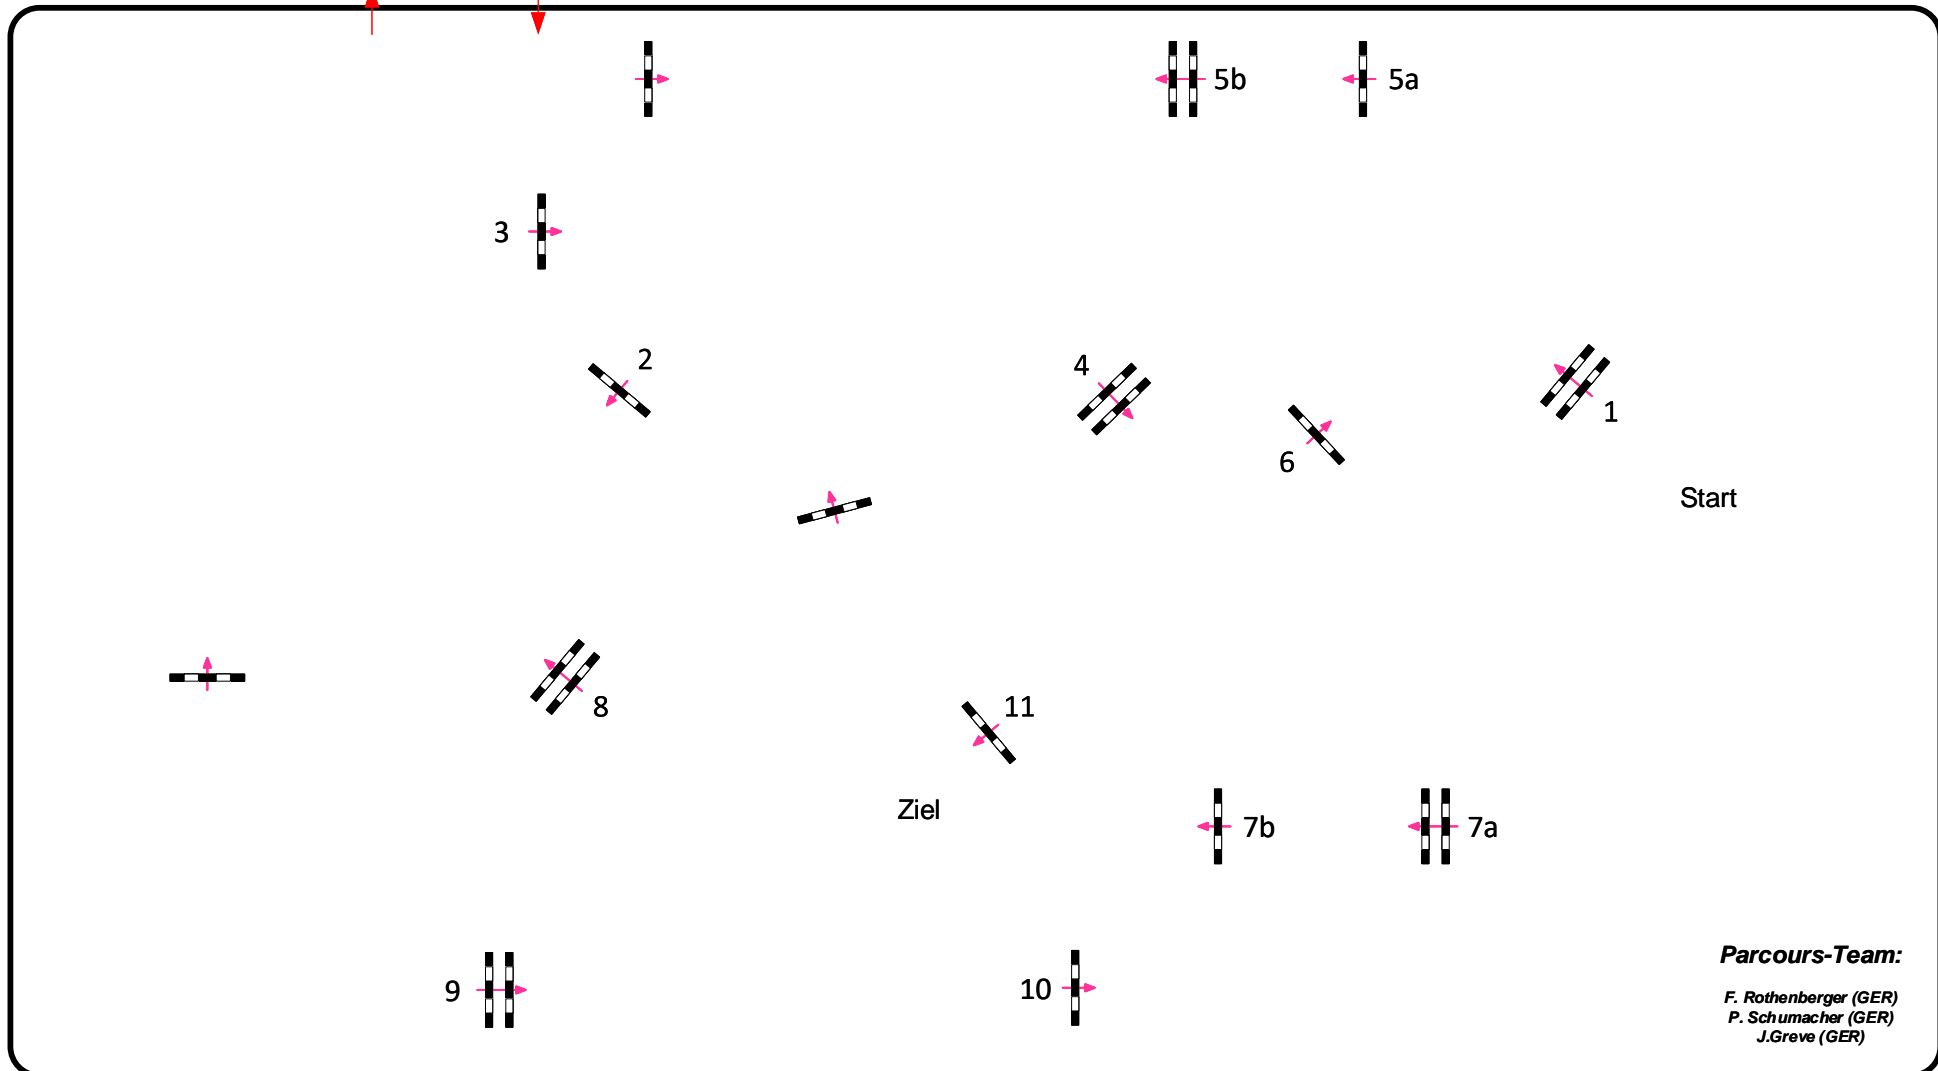

Deutsche Amateurmeisterschaft 2018

Prüfung Nr.: 14

Mittlere Tour

Spring-LP m. Zeitwertung

Klasse: M**

Freitag, 14. September 2018

Beginn: 14:30 Uhr

Richtverf.: A
LPO § 501,A1
FEI RG / Art.
Höhe: 1,35 mtr.

Tempo: 350 m/Min.
Bahnlänge: 480 mtr.
Erlaubte Zeit: 83 sek.
Höchstzeit: 166 sek.

Hindernisse: 11
Sprünge: 13
Hindernisfehler: sek.
Geschl. Hindernis:

1. Stechen über:
Bahnlänge: 0 mtr.
Erlaubte Zeit: 0 sek.
Höchstzeit: 0 sek.

2. Stechen über:
Bahnlänge: 0 mtr.
Erlaubte Zeit: 0 sek.
Höchstzeit: 0 sek.

Einritt / Ausritt

Parcours-Team:

F. Rothenberger (GER)
P. Schumacher (GER)
J. Greve (GER)