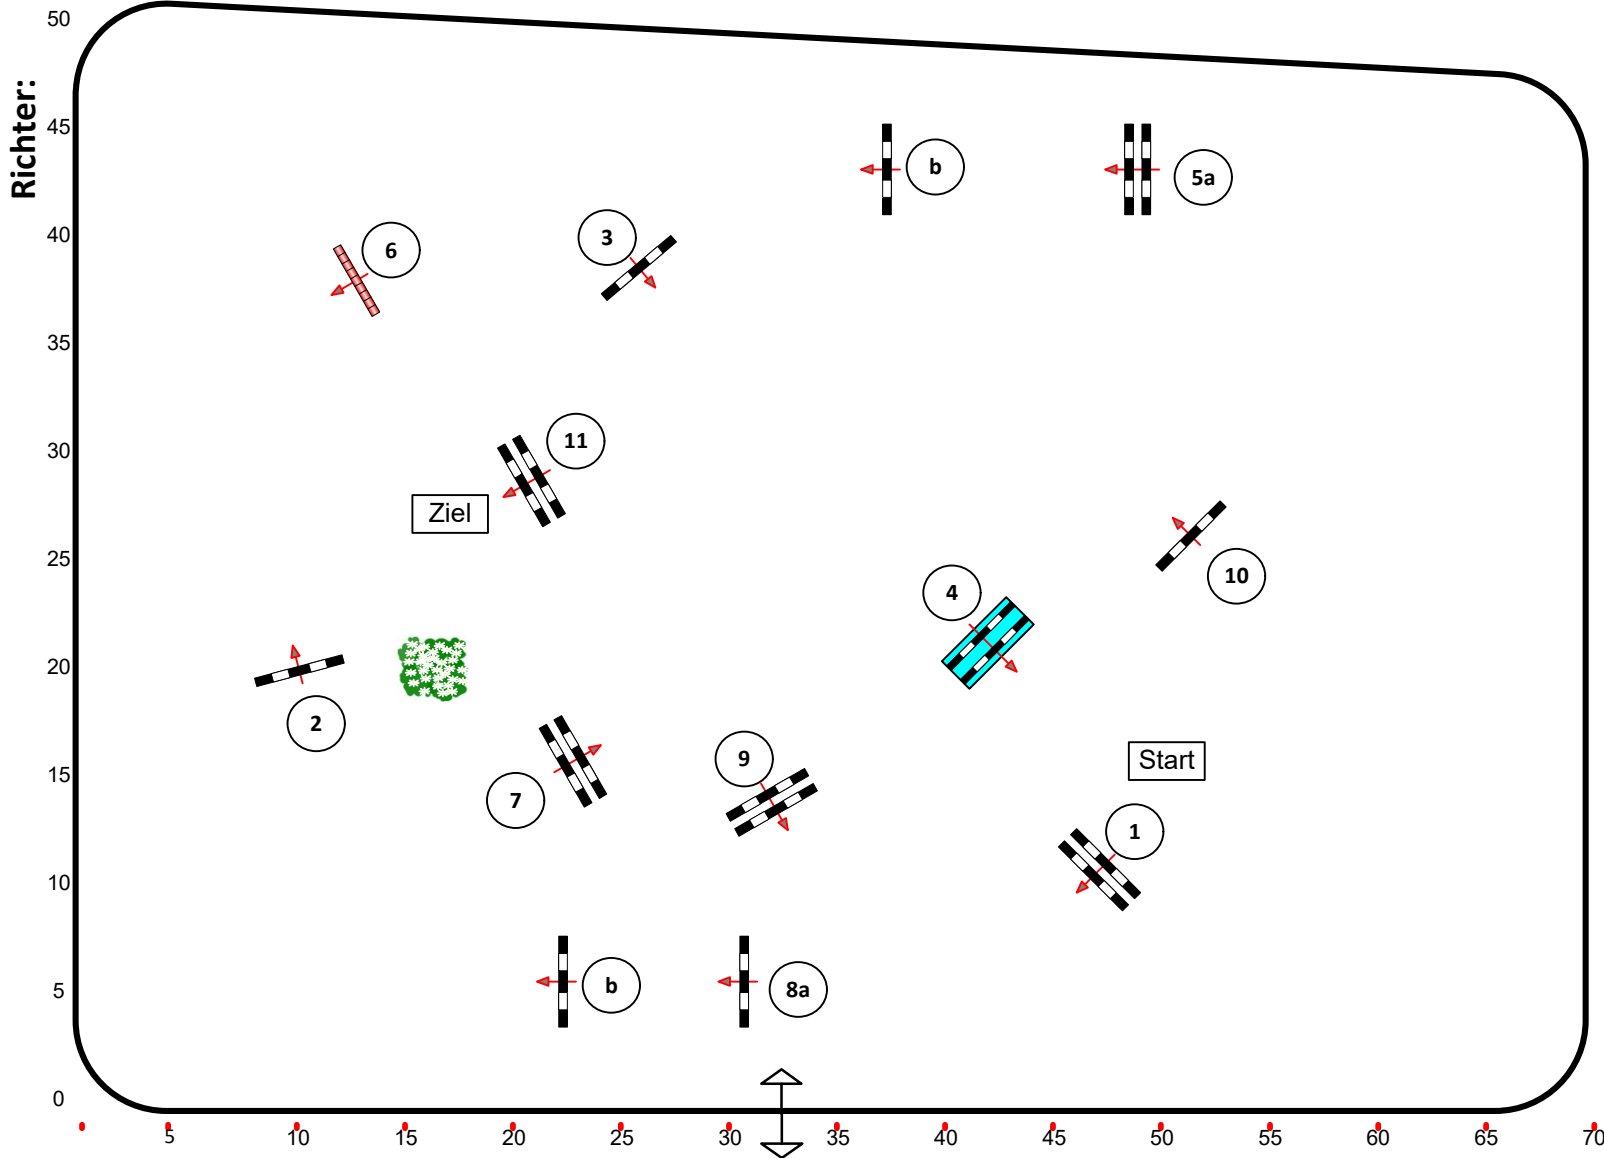

Beginn: 13:30 Uhr

Richtverf.: A

LPO § 501,A1

RG / Art.

Höhe: 1,25 mtr.

Tempo: 350 m/Min.

Bahnlänge: 430 mtr.

Erlaubte Zeit: 74 sek.

Höchstzeit: 148 sek.

Hindernisse: 11

Sprünge: 13

Hindernisfehler: sek.

Siegerrunde über:

Bahnlänge: 0 mtr.

Erlaubte Zeit: 0 sek.

Höchstzeit: 0 sek.