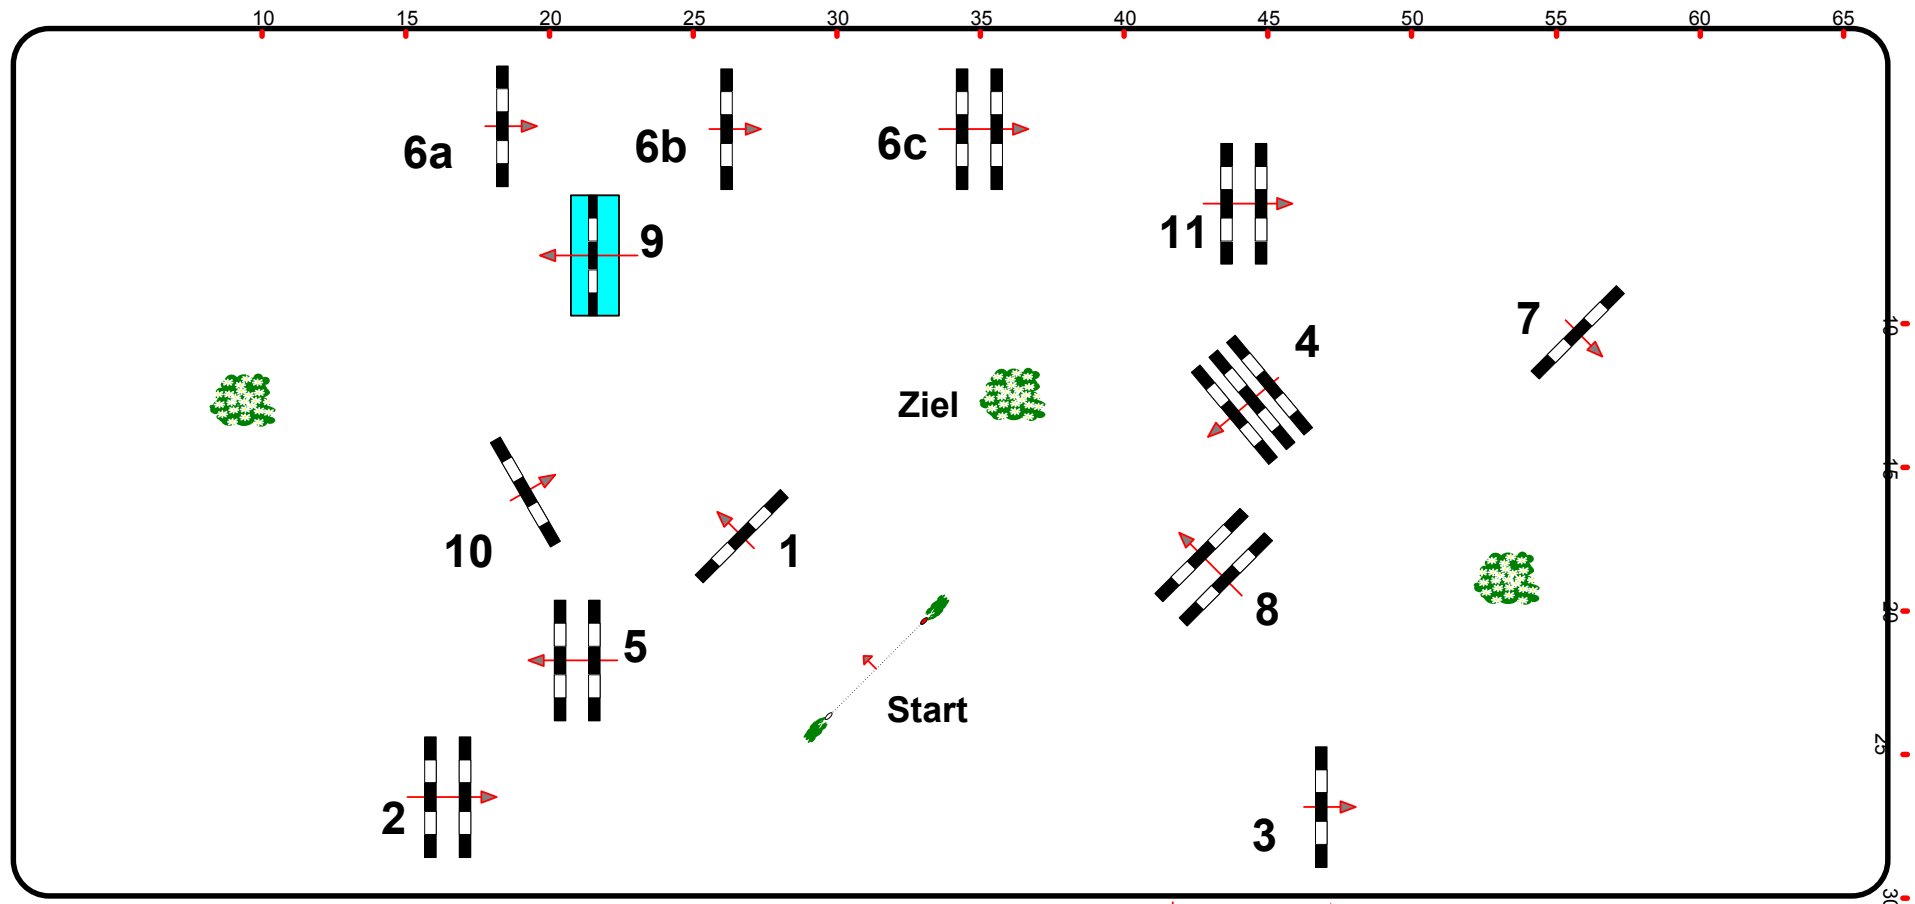

## 25.09. - 26.09.2018

Reitakademie  
München e.V.

Prüfung Nr.: 8

Springprüfung

Klasse: S\*

Mittwoch, 26. September 2018

Beginn: 17:30 Uhr

Richtverf.: A  
LPO § 501,A 1  
FEI RG / Art.  
Höhe: 1,40 mtr.

Tempo: 350 m/Min.  
Bahnlänge: 390 mtr.  
Erlaubte Zeit: 67 sek.  
Höchstzeit: 134 sek.

Hindernisse: 11  
Sprünge: 13  
Hindernisfehler: sek.  
Geschl. Hindernis:

1. Stechen über:  
Bahnlänge: 0 mtr.  
Erlaubte Zeit: 0 sek.  
Höchstzeit: 0 sek.