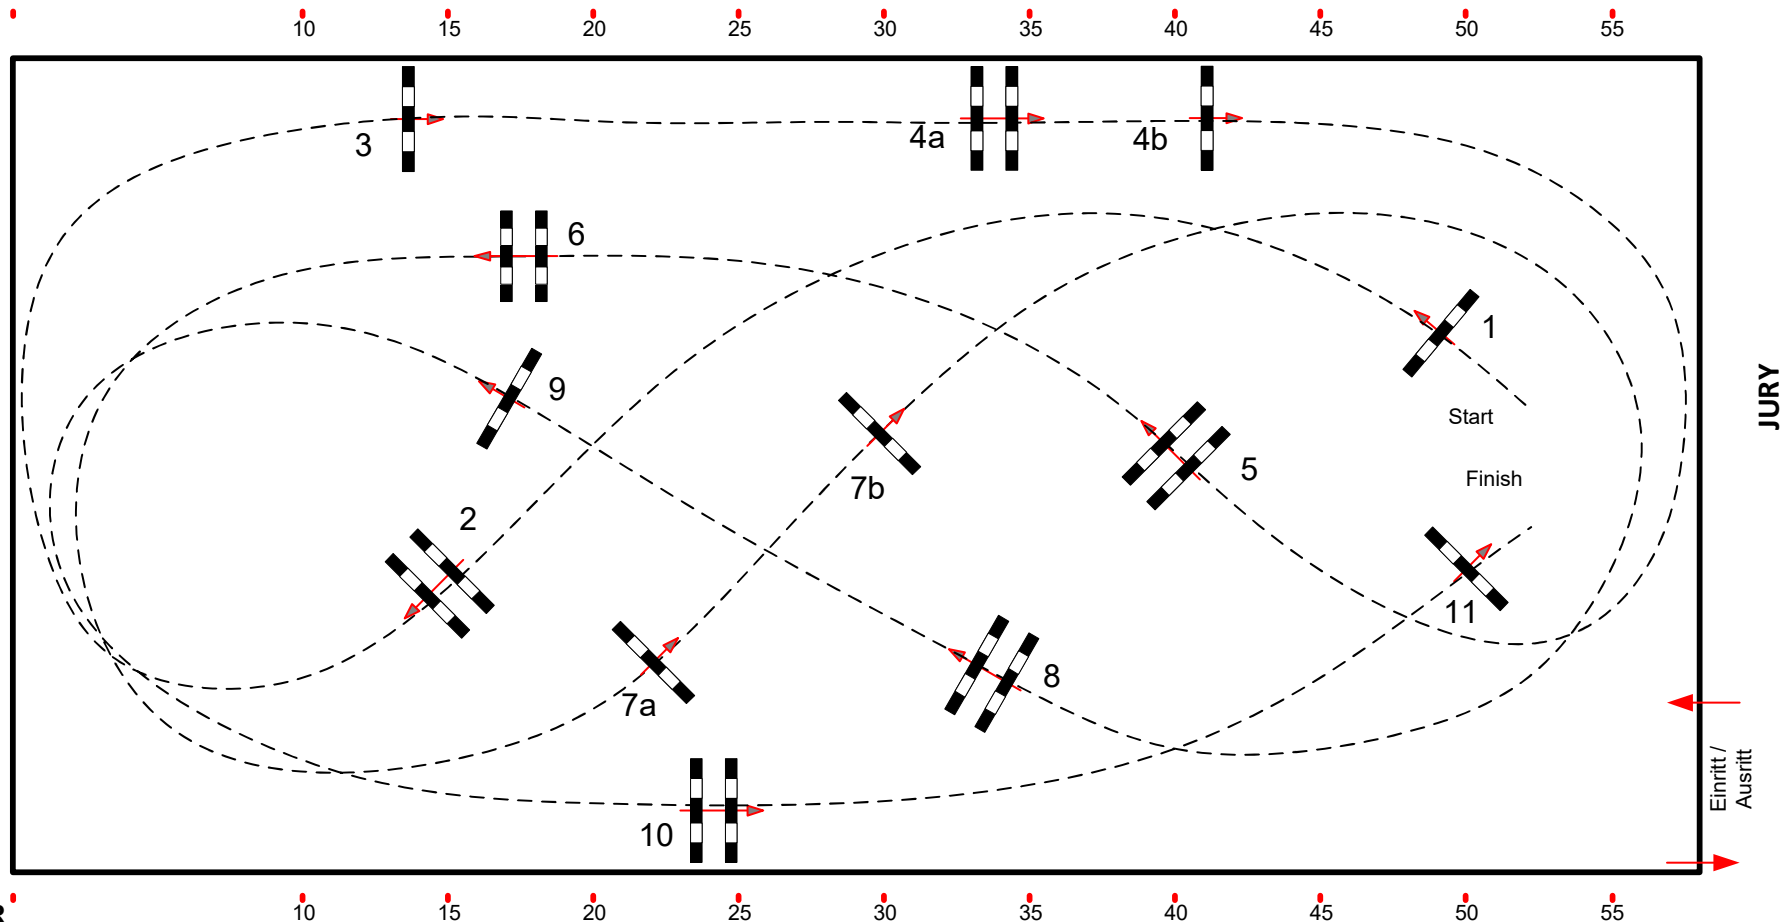

CSI2* CSIYH1* CSIU25-A WIENER NEUSTADT (AUT)

4th – 7th October 2018

14

6th October 2018
SATURDAY
20:30

Class No.14 CSIU25 EY-Cup

Preis der Stiegl Ambulanz

Competition against the clock

Richtverf.: A	Tempo: 350 m/Min.	Hindernisse: 11	1. Stechen über: 0 mtr.	2. Stechen über: 0 mtr.
LPO §	Bahnlänge: 400 mtr.	Sprünge: 13	Bahnlänge: 0 mtr.	Bahnlänge: 0 mtr.
FEI RG / Art. 238.2.1	Erlaubte Zeit: 69 sek.	Hindernisfehler: sek.	Erlaubte Zeit: 0 sek.	Erlaubte Zeit: 0 sek.
Höhe: 1,40 mtr.	Höchstzeit: 138 sek.	Geschl. Hindernis:	Höchstzeit: 0 sek.	Höchstzeit: 0 sek.

Course Designer:

Peter SCHUMACHER
Magdolna ERDELYI
Markus BRANDSTÄTTER
Martin GOISER