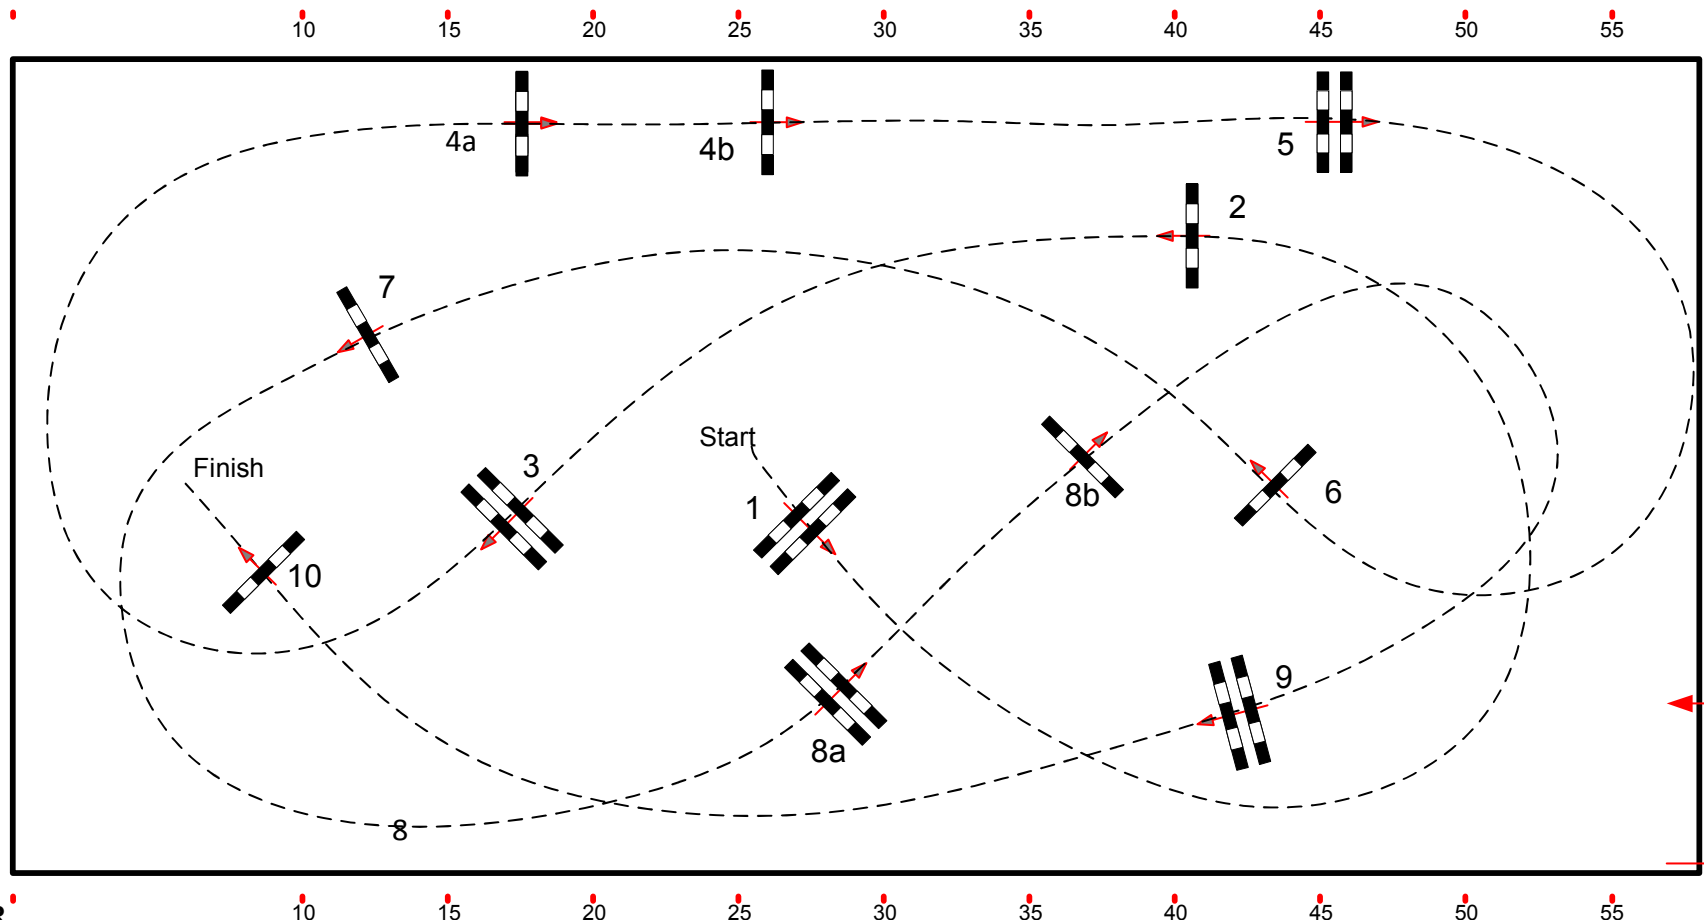

Sanovet Preis

Competition not against the clock

Richtverf.: A  
LPO §  
FEI RG / Art. 238.1.1  
Höhe: 1,20/1,25 mtr.

Tempo: 350 m/Min.  
Bahnlänge: 380 mtr.  
Erlaubte Zeit: 66 sek.  
Höchstzeit: 132 sek.

Hindernisse: 10  
Sprünge: 12  
Hindernisfehler: sek.  
Geschl. Hindernis:

1. Stechen über:  
Bahnlänge: 0 mtr.  
Erlaubte Zeit: 0 sek.  
Höchstzeit: 0 sek.

2. Stechen über:  
Bahnlänge: 0 mtr.  
Erlaubte Zeit: 0 sek.  
Höchstzeit: 0 sek.