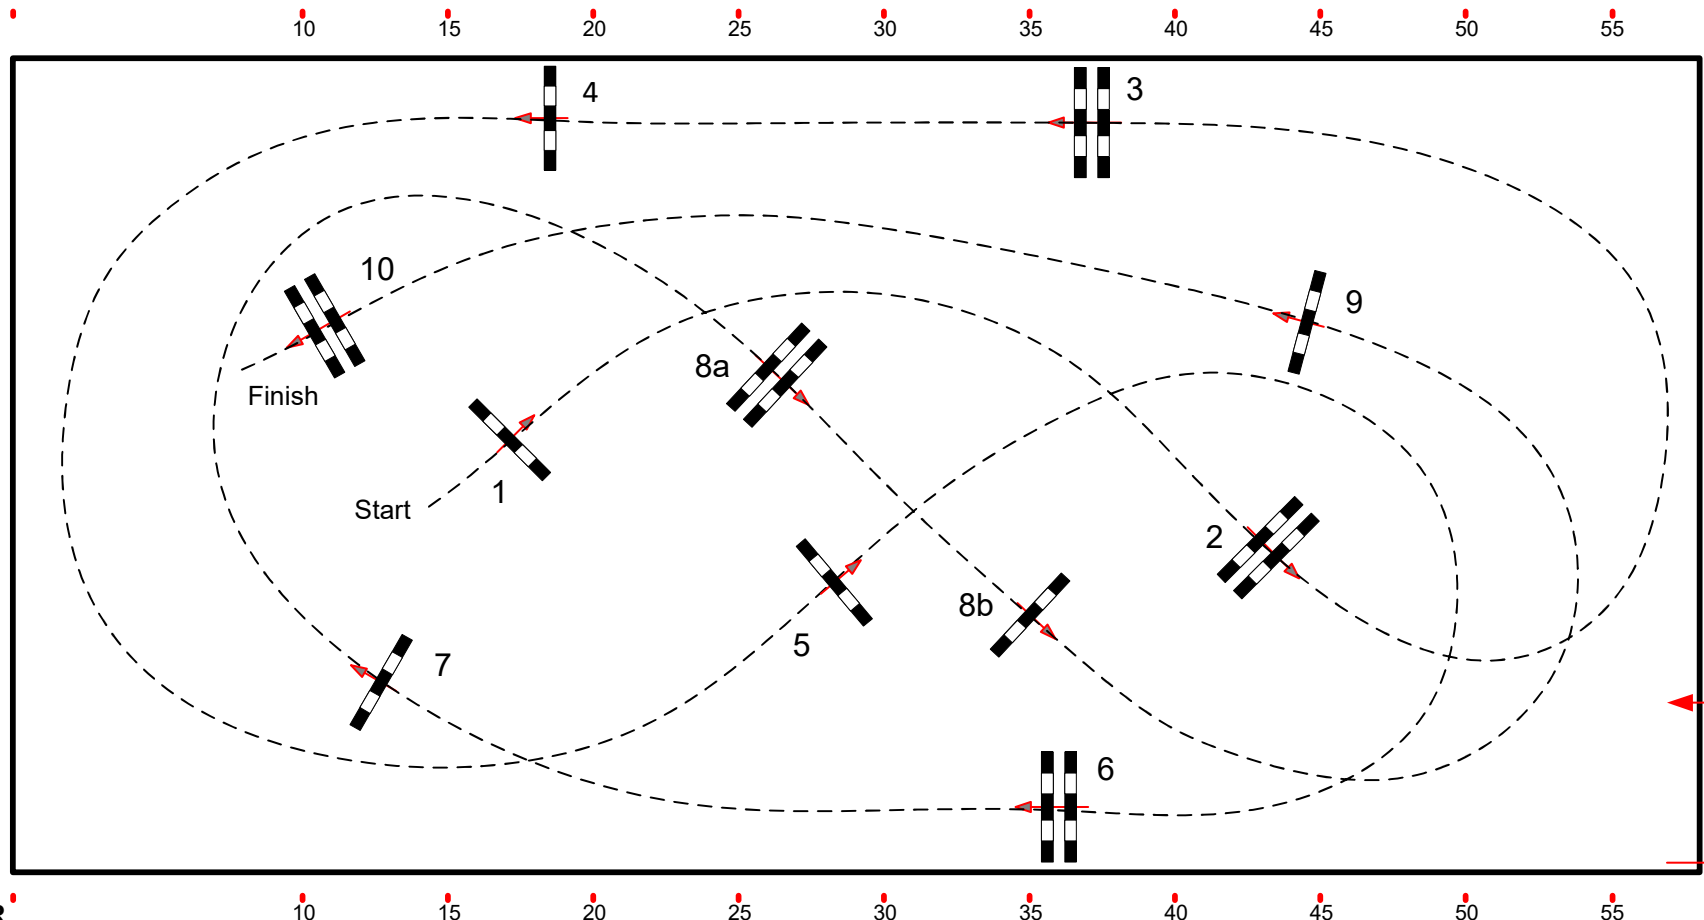

Equiva Preis

Competition against the clock

Richtverf.: A  
LPO §  
FEI RG / Art. 238.2.1  
Höhe: 1,20 mtr.

Tempo: 350 m/Min.  
Bahnlänge: 380 mtr.  
Erlaubte Zeit: 66 sek.  
Höchstzeit: 132 sek.

Hindernisse: 10  
Sprünge: 11  
Hindernisfehler: sek.  
Geschl. Hindernis:

1. Stechen über:  
Bahnlänge: 0 mtr.  
Erlaubte Zeit: 0 sek.  
Höchstzeit: 0 sek.

2. Stechen über:  
Bahnlänge: 0 mtr.  
Erlaubte Zeit: 0 sek.  
Höchstzeit: 0 sek.

**Course Designer:**

Peter SCHUMACHER  
Magdolna ERDELYI  
Markus BRANDSTÄTTER  
Martin GOISER