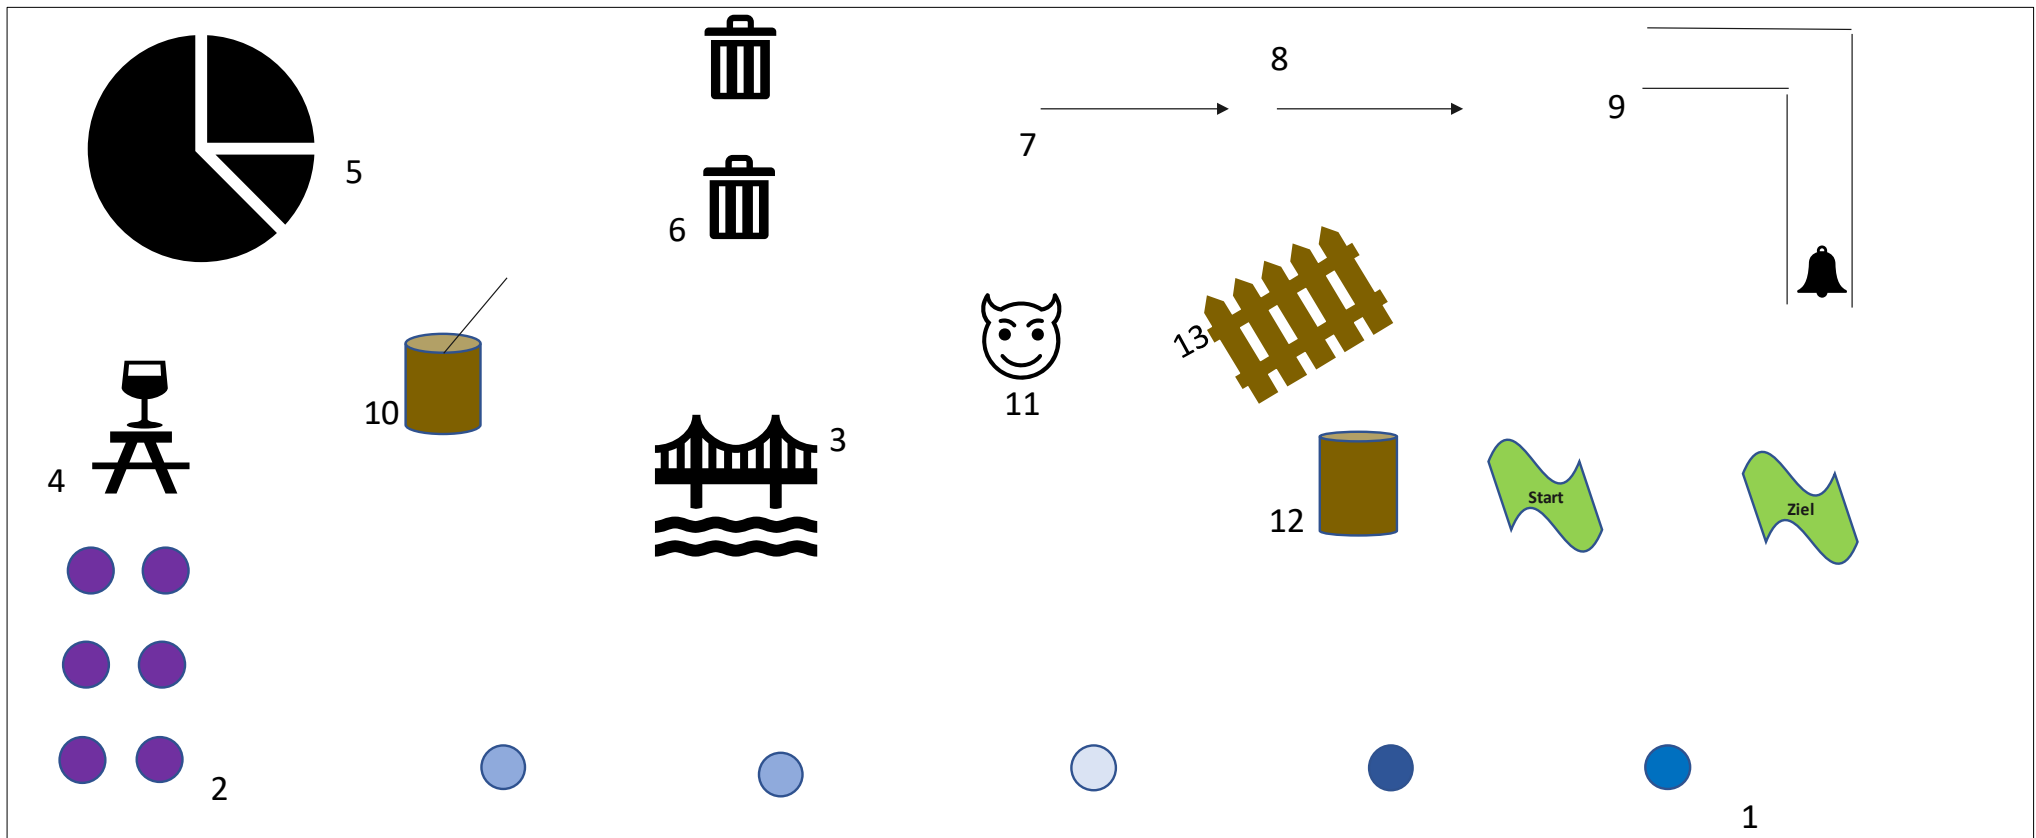

## 07 - Dressurtrail WL + 09 - Speedtrail WL

1: Slalom  
2: Rückwärtsslalom  
3: Brücke

4: Krug  
5: Pferch rechts  
6: 2 Tonnen

7: Sidepass rechts  
8: Sidepass links  
9: Glockengasse

10: Garrocha aufnehmen  
11: Ring stechen  
12: Garrocha absetzen  
13: Tor vorwärts