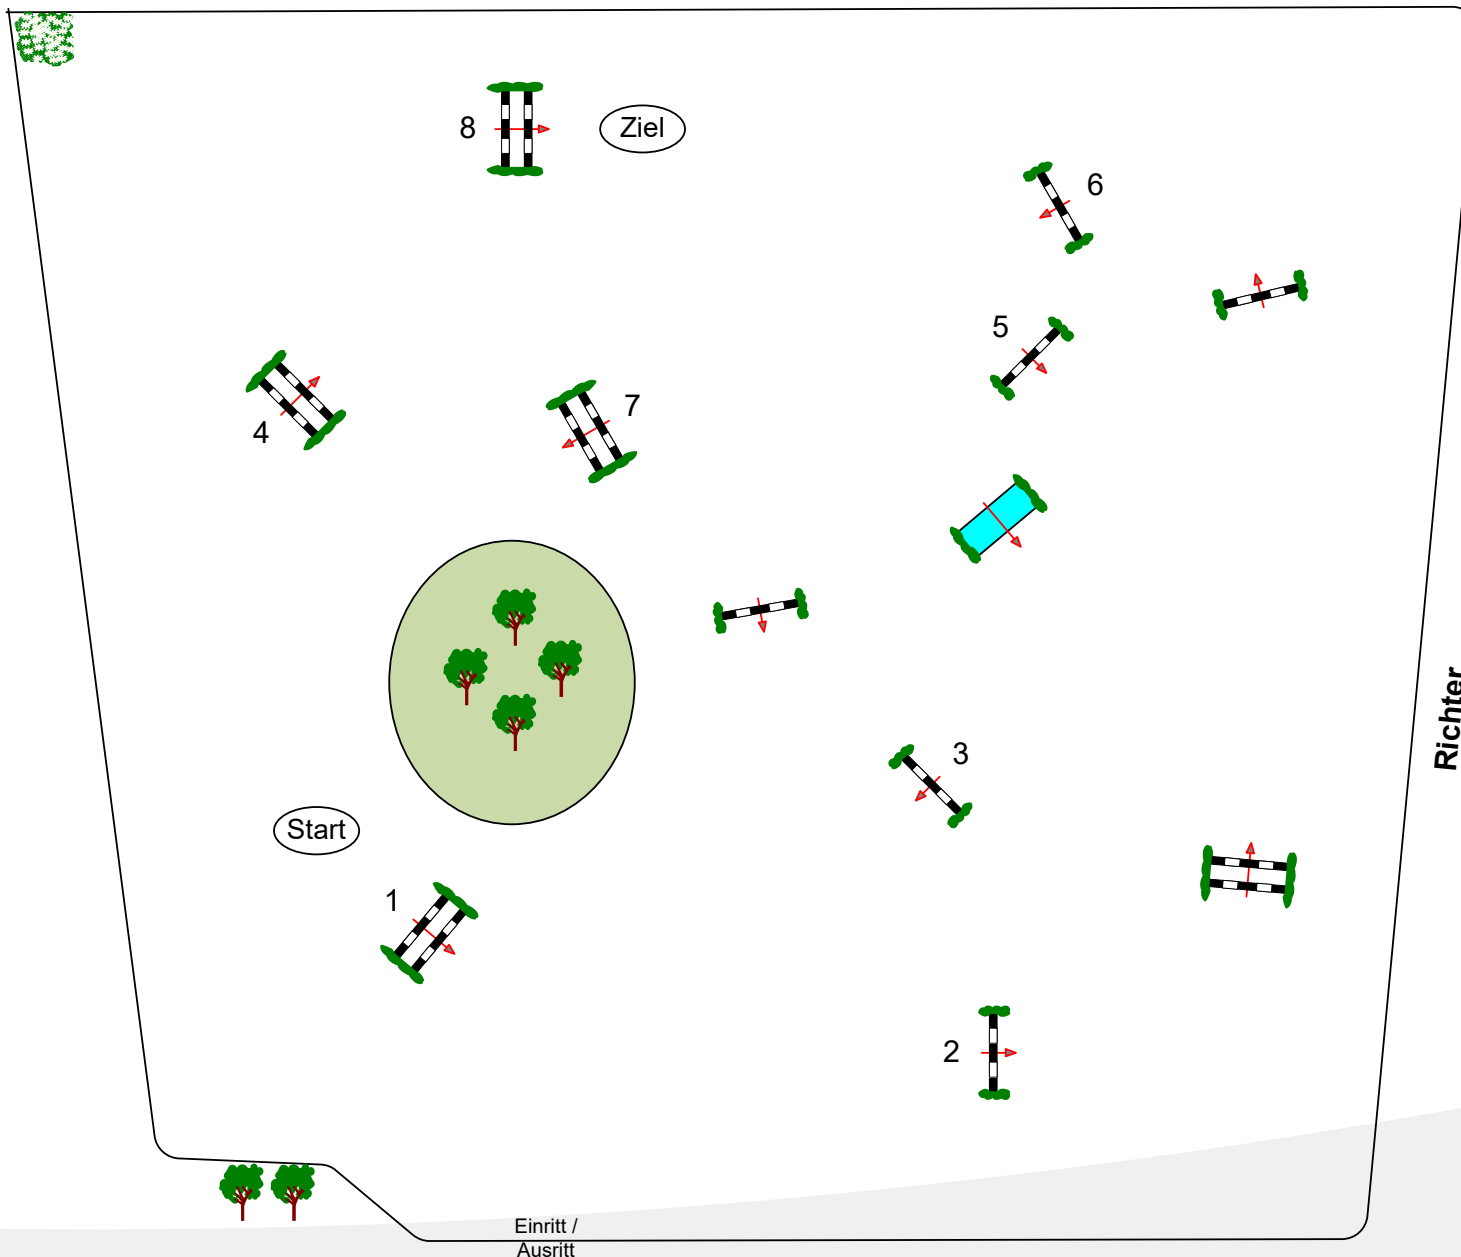

Weser-Ems-Meisterschaften Cloppenburg 2019

Mittwoch, 19. Juni 2019

Beginn: 17:30 Uhr

**Qualifikation für das Oldenburger
Jugendchampionat 2019**

Pferde/Ponys: 5j.+ält.

Teiln.: Junioren, Jahrg.03+jün. LK 6

Richtv. 520,3a

Tempo: 350 m/Min.

Bahnlänge: 380 mtr.

Erlaubte Zeit: 66 sek.

Höchstzeit: 132 sek.

Hindernisse: 8

Sprünge: 8

Hindernisfehler: sek.

geschl. Hindernis:

1. Stechen über:

Bahnlänge: 0 mtr.

Erlaubte Zeit: 0 sek.

Höchstzeit: 0 sek.

Richter

Course Designer
Werner Tapken
Melanie Pierzina