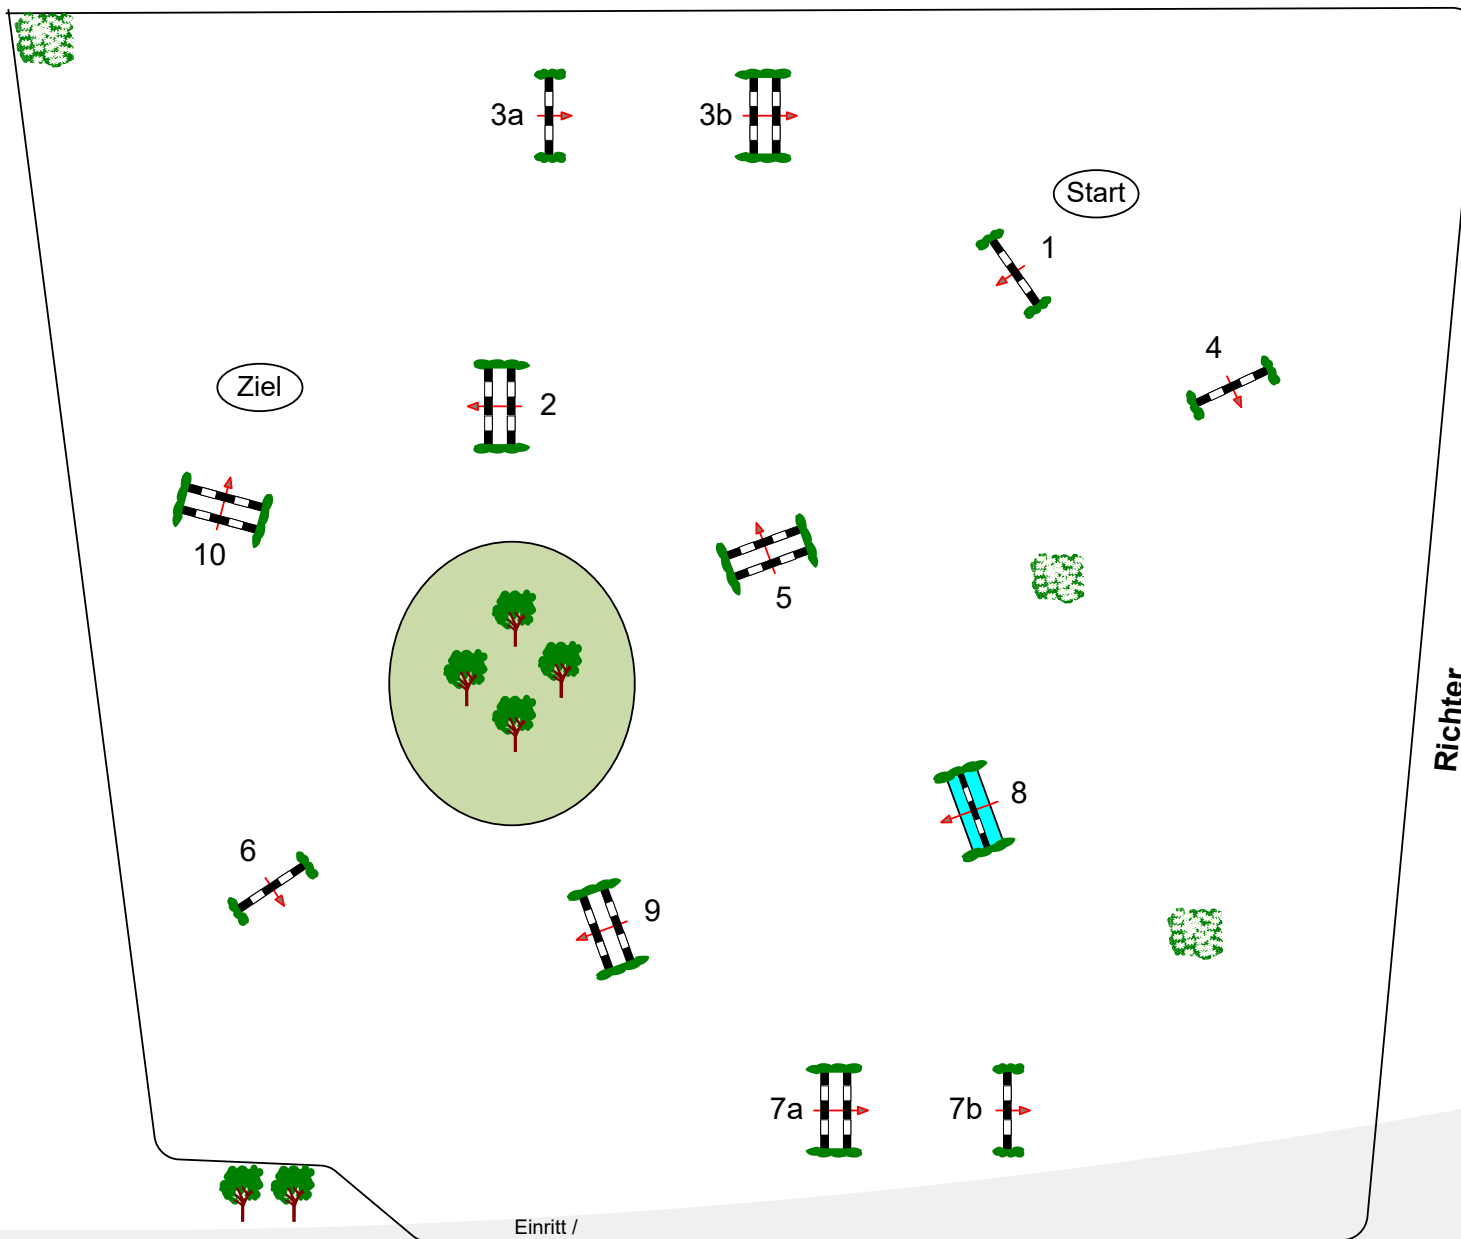

Tempo: 350 m/Min.

Bahnlänge: 390 mtr.

Erlaubte Zeit: 67 sek.

Höchstzeit: 134 sek.

Hindernisse: 10

Sprünge: 12

Hindernisfehler: sek.

geschl. Hindernis:

1. Stechen über:

Bahnlänge: 0 mtr.

Erlaubte Zeit: 0 sek.

Höchstzeit: 0 sek.

Richter

Einritt /
Ausritt

Course Designer
Werner Tapken
Melanie Pierzina