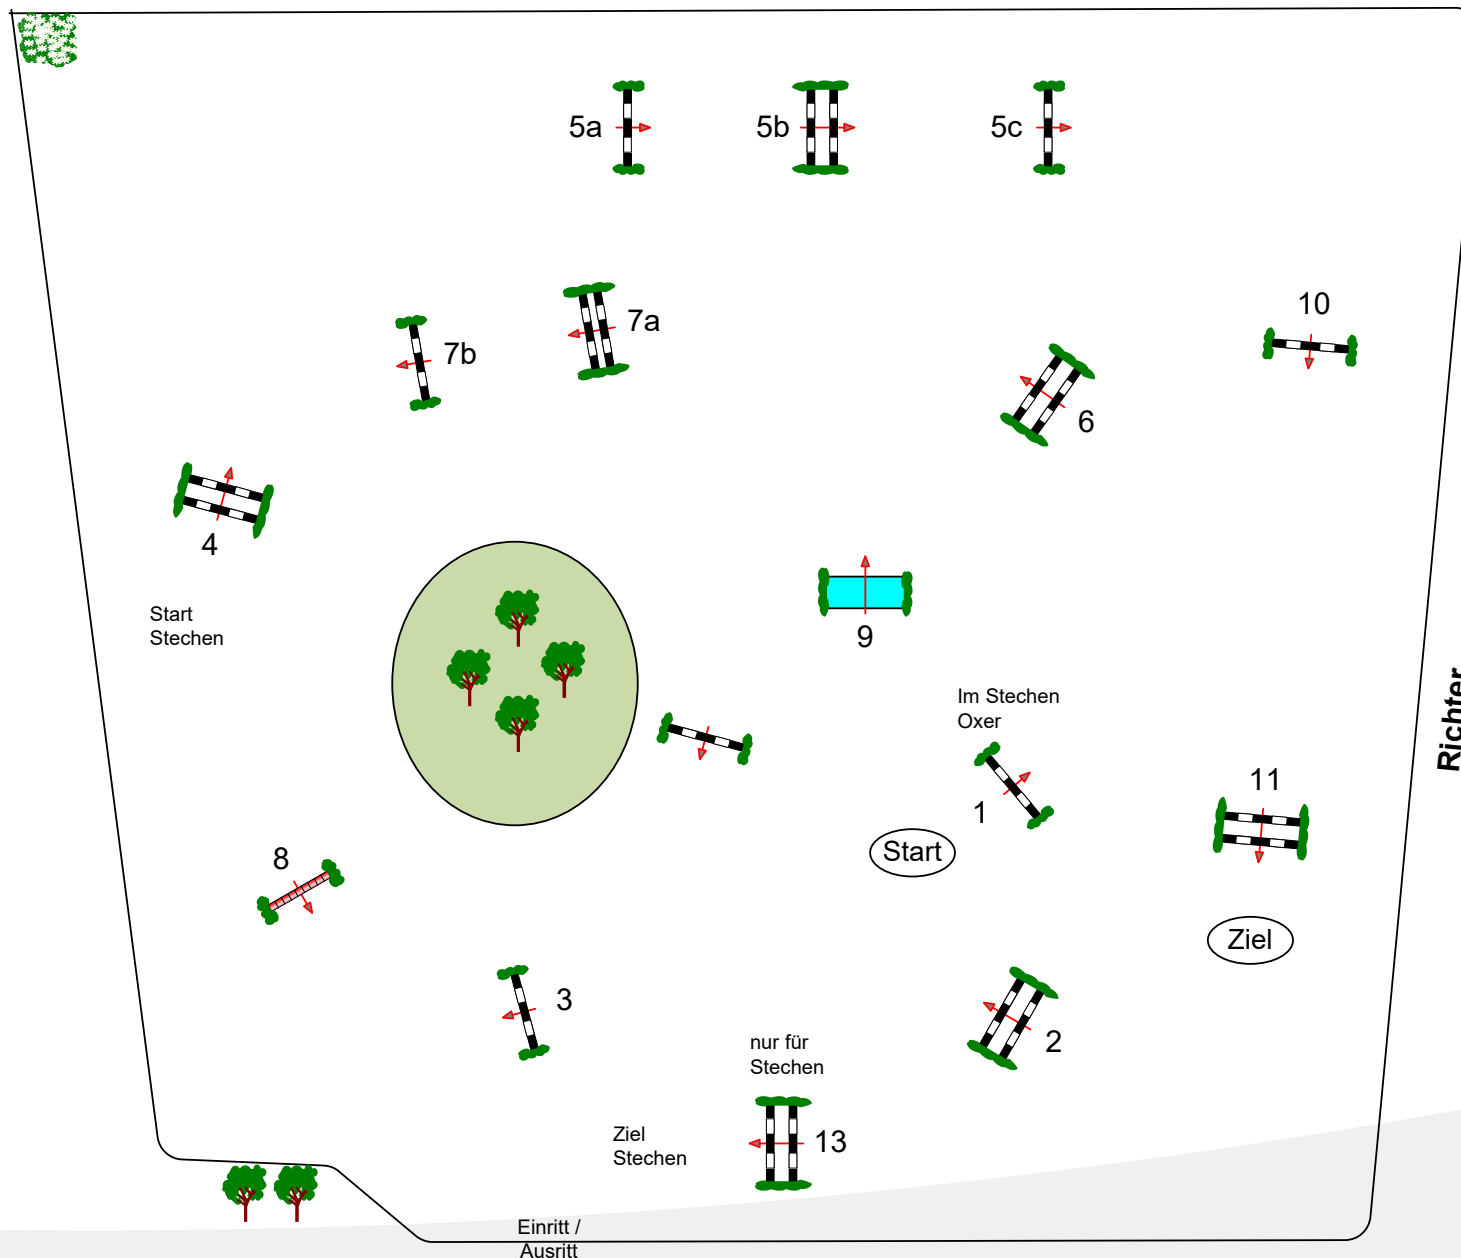

LK 1-3 zu E

Ausr. 70 Richtv: 501,B.1

Tempo: 350 m/Min.

Bahnlänge: 430 mtr.

Erlaubte Zeit: 74 sek.

Höchstzeit: 148 sek.

Hindernisse: 11

Sprünge: 14

Hindernisfehler: sek.

geschl. Hindernis:

1. Stechen über:

**4-5c-6-7a-7b-8-1-13**

Bahnlänge: 280 mtr.

Erlaubte Zeit: 48 sek.

Höchstzeit: 96 sek.

Richter

Course Designer  
Werner Tapken  
Melanie Pierzina