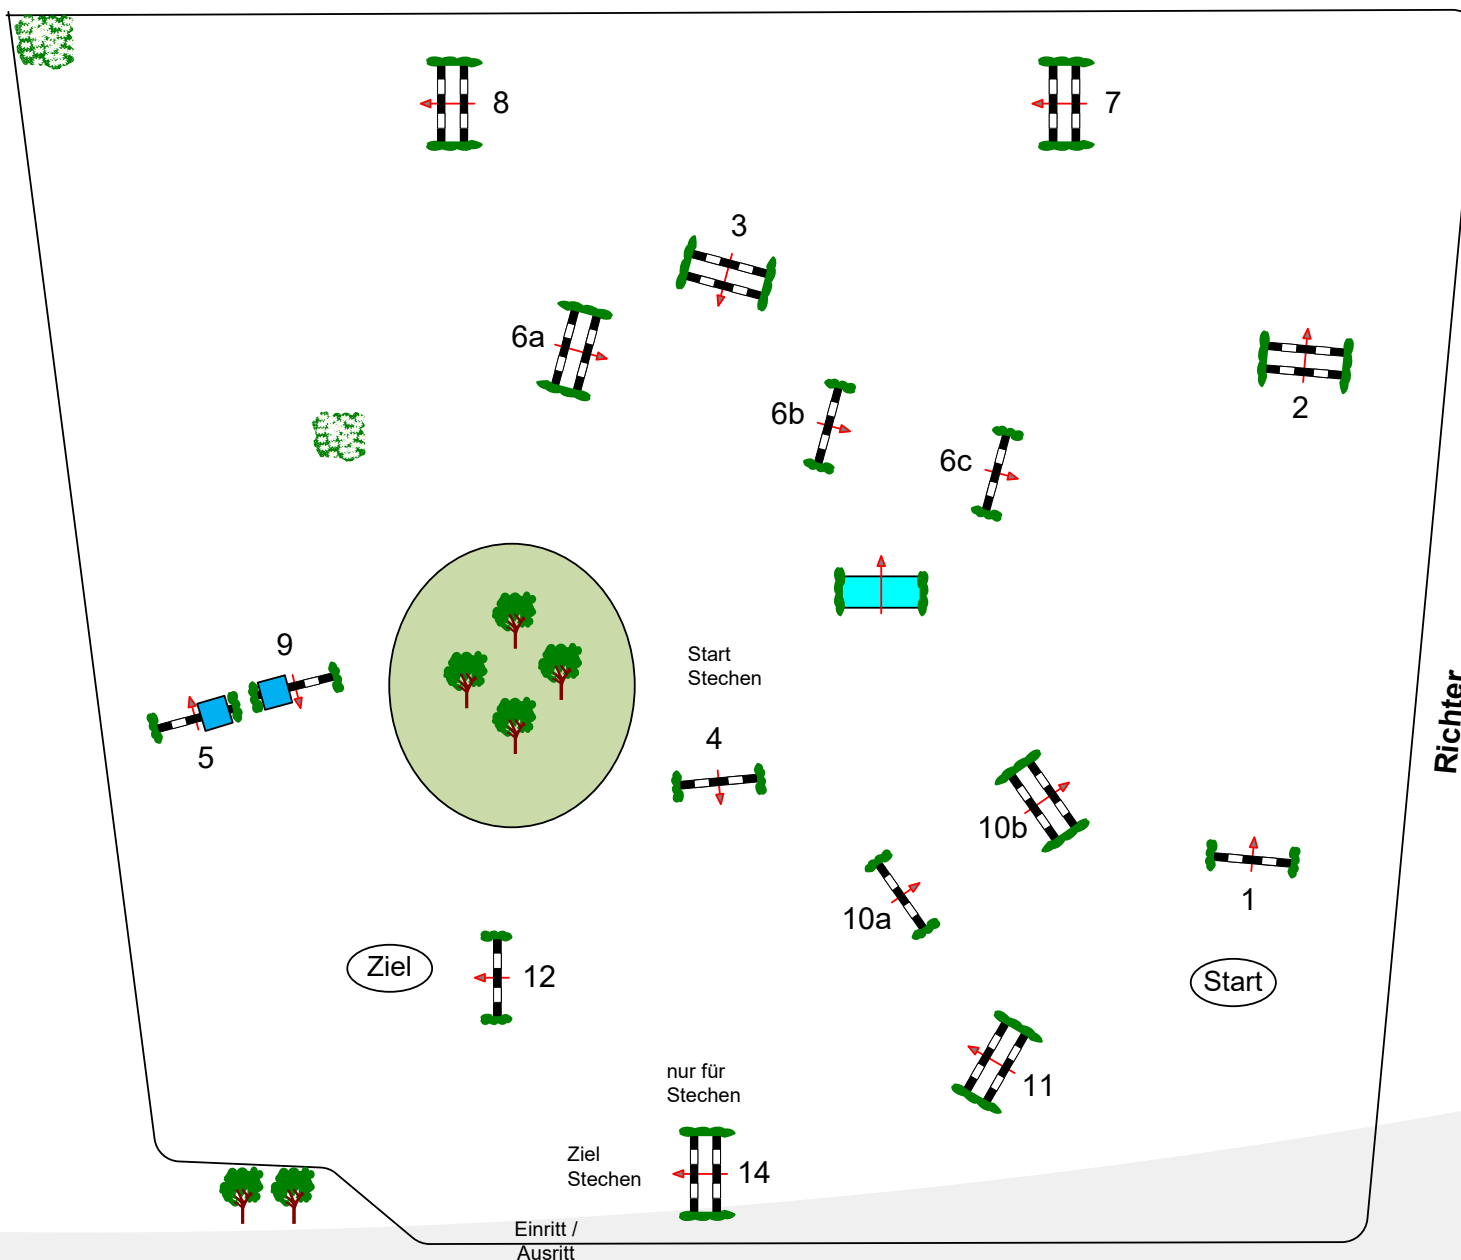

Weser-Ems-Meisterschaften Cloppenburg 2019

Sonntag, 23. Juni 2019

Beginn: 13:00 Uhr

43 Springprfg.Kl.S m.St.*

-Finale Mittlere Tour-

Pferde: 7j.+ält.

Teiln.: Alle Alterskl. LK 1-3

Ausr. 70 Richtv: 501,B.1

Tempo: 350 m/Min.

Bahnlänge: 450 mtr.

Erlaubte Zeit: 78 sek.

Höchstzeit: 156 sek.

Hindernisse: 12

Sprünge: 15

Hindernisfehler: sek.

geschl. Hindernis:

1. Stechen über:

4-5-6a-6b-8-9-10a-14

Bahnlänge: 280 mtr.

Erlaubte Zeit: 48 sek.

Höchstzeit: 96 sek.

Richter

Course Designer
Werner Tapken
Melanie Pierzina