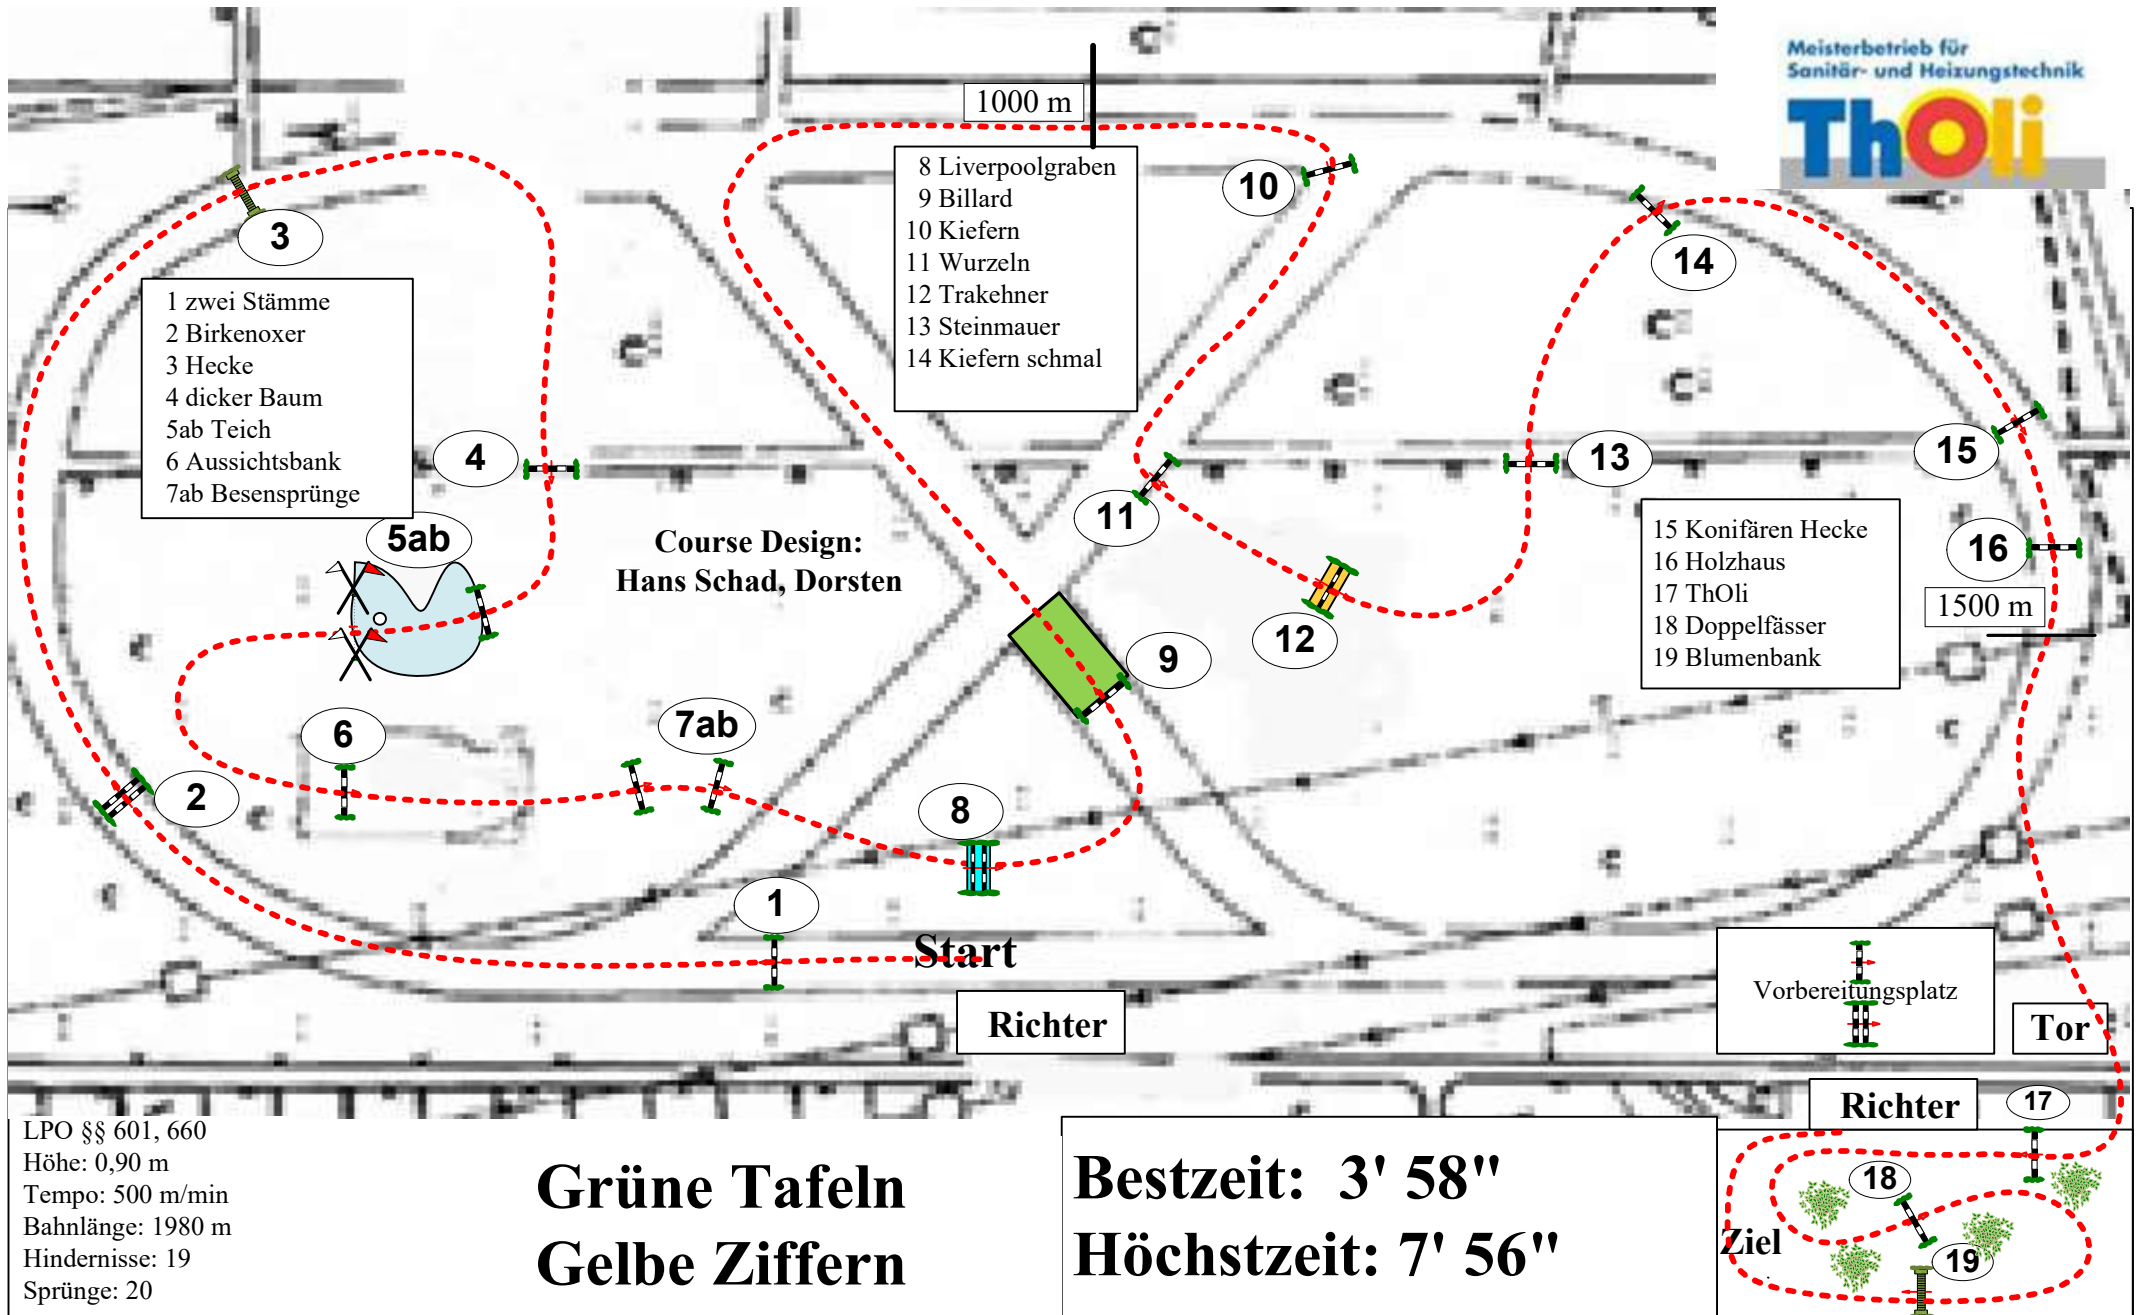

# Kreismeisterschaft Wesel-Obrighoven 2019

Prüfung Nr.: 1 c) Kreismeisterschaft

Geländeritt

Klasse: A\*

Sonntag, 16. Juni 2019

Beginn: 15:30 Uhr

LPO §§ 601, 660  
 Höhe: 0,90 m  
 Tempo: 500 m/min  
 Bahnlänge: 1980 m  
 Hindernisse: 19  
 Sprünge: 20

**Grüne Tafeln**  
**Gelbe Ziffern**

**Bestzeit: 3' 58"**  
**Höchstzeit: 7' 56"**