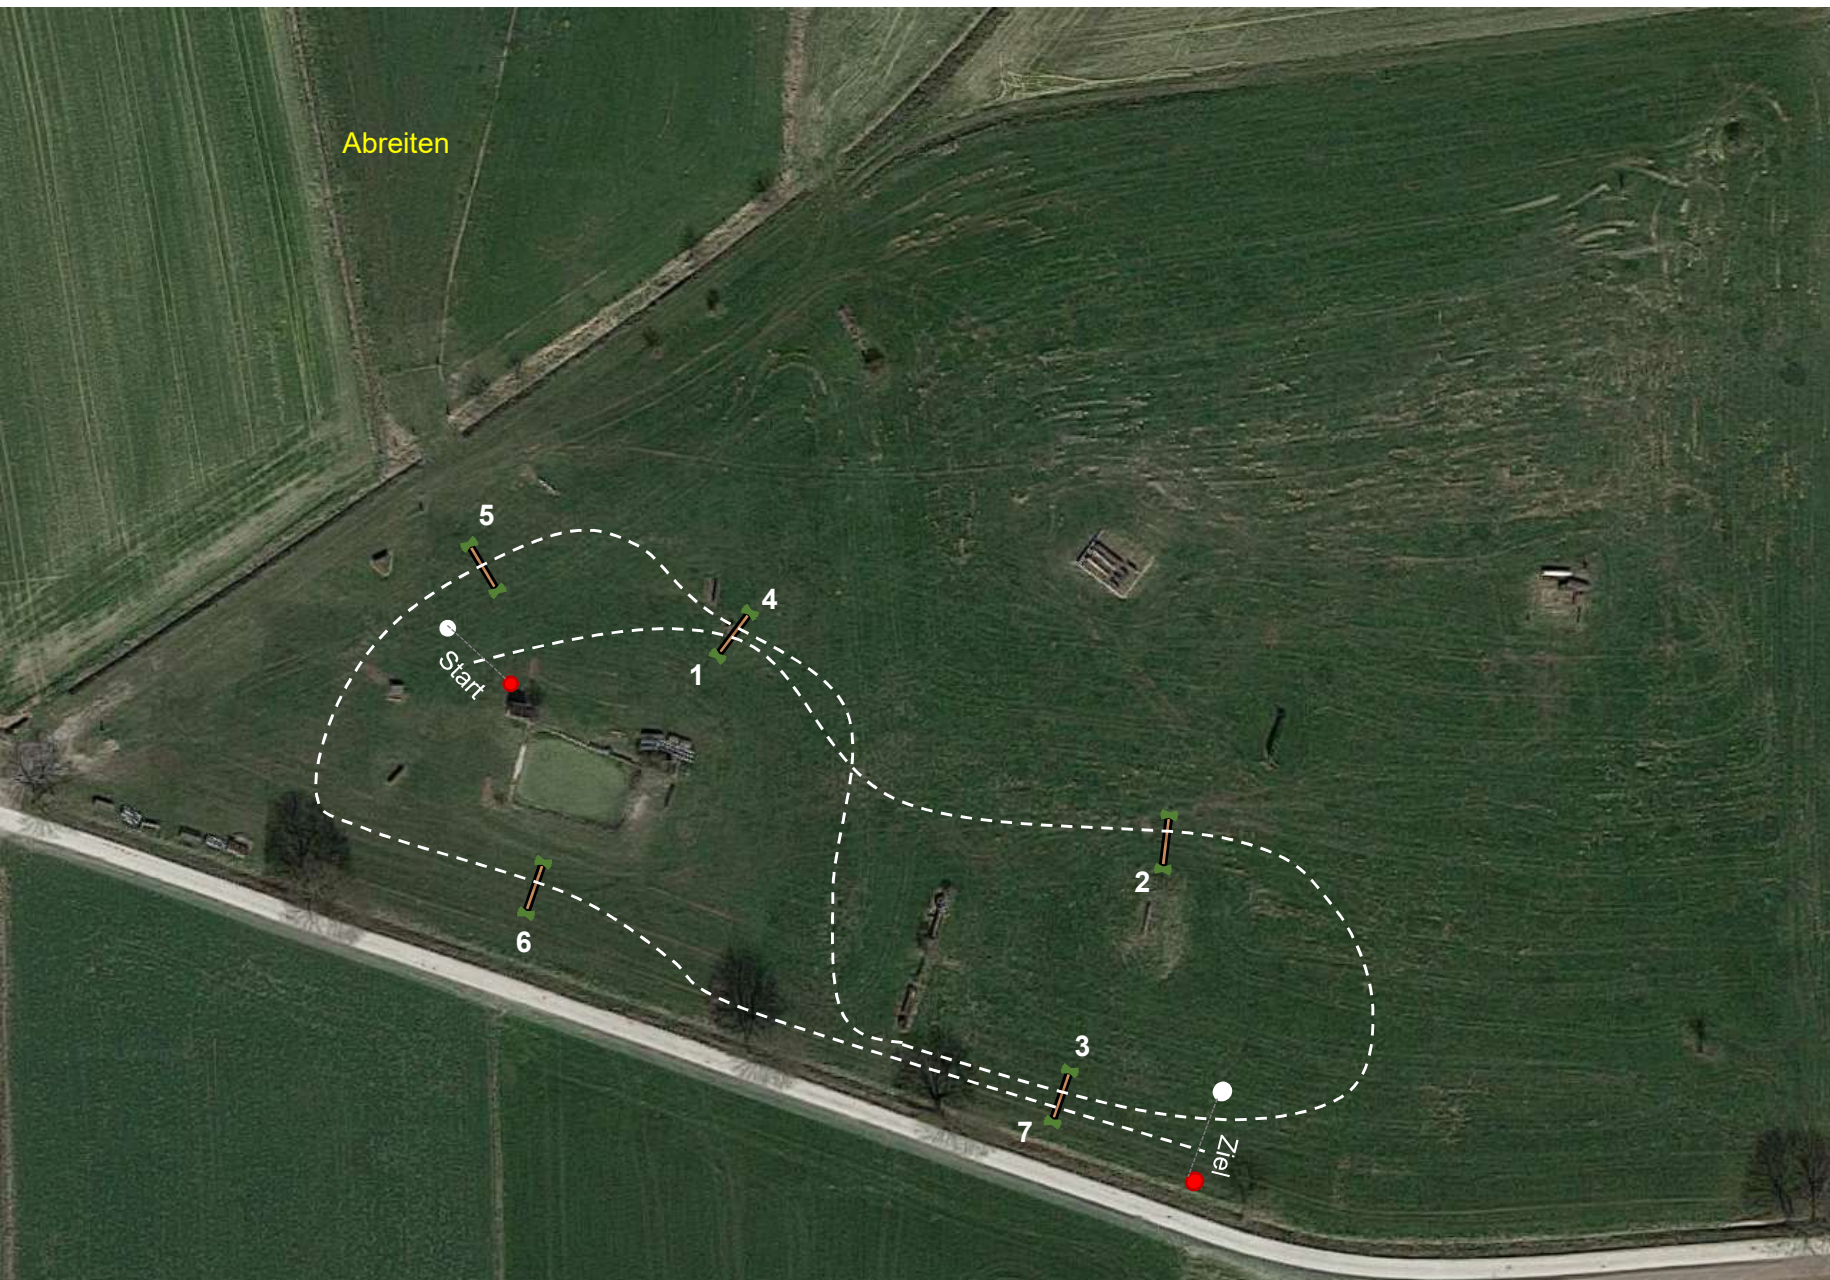

Streckenlänge: 600 m  
 Tempo: 350 m/min.  
 Erlaubte Zeit: --  
 Höchstzeit: --

Hindernisse: 7  
 Sprünge: 7  
 Pflichttore: 0  
 Höhe: 70 cm

Farbe Grün

Hindernissabfolge:

- 1 Birke
- 2 Naturbaumstamm
- 3 Teak-Baumstamm
- 4 Birke
- 5 kleine Hecke
- 6 Maibaum
- 7 Teak-Baumstamm